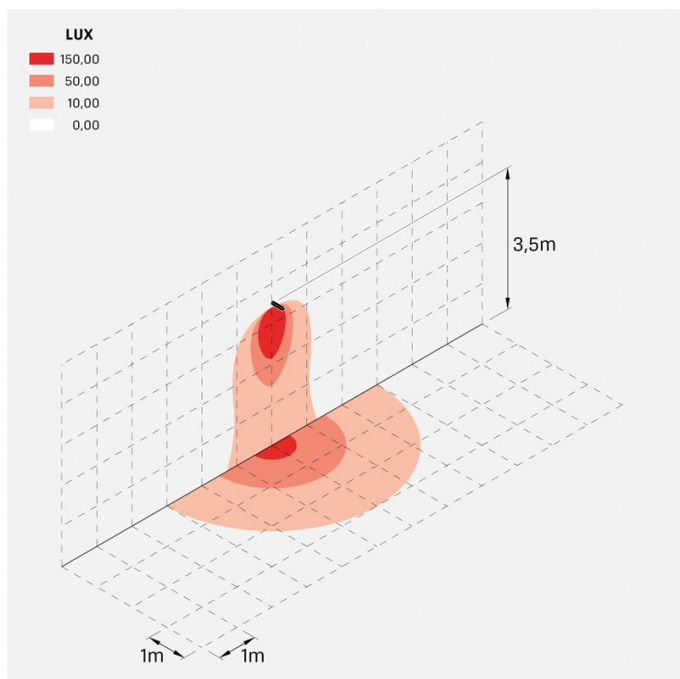

Flag 330

LT14000ES2

Lombardo.

Informazioni tecniche:

Installazione:	Parete, Palo Flag
Materiale Corpo:	Alluminio
Finitura:	Grigio antracite RAL 7021
Trattamento:	Bordo Mare
Tipo di diffusore:	Vetro serigrafato
Inclinazione ottica:	30°
Tipo lampada:	LED
Classe energetica:	E
Temperatura colore:	2700K
CRI:	>80
LB Factor:	L80B20 - 50.000h
Rischio fotobiologico:	RG0
Potenza assorbita Watt:	19
Lumen:	2850
Real Lumen:	Max 1980
Alimentazione:	⊗ esclusa
LED:	24V
Classe di isolamento:	⚡ CL.III
Grado di protezione:	IP 66
Resistenza alla rottura:	IK 07 2J xx5
Marchi di Conformità:	CE UK ENEC

Flag 330

LT14000ES2

Lombardo.

Simulazioni illuminotecniche:

flag_330_optic_s

Curva fotometrica: