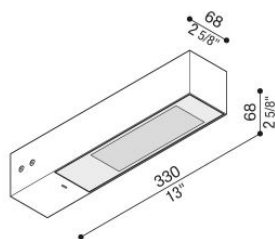

Flag 330

LT14000EDN

Lombardo.

Informazioni tecniche:

Installazione:	Parete, Palo Flag
Materiale Corpo:	Alluminio
Finitura:	Grigio antracite RAL 7021
Trattamento:	Bordo Mare
Tipo di diffusore:	Vetro serigrafato
Inclinazione ottica:	Diff.
Tipo lampada:	LED
Classe energetica:	E
Temperatura colore:	4000K
CRI:	>80
LB Factor:	L80B20 - 50.000h
Rischio fotobiologico:	RG0
Potenza assorbita Watt:	19
Lumen:	2850
Real Lumen:	Max 1980
Alimentazione:	⊗ esclusa
LED:	24V
Classe di isolamento:	⚡ CL.III
Grado di protezione:	IP 66
Resistenza alla rottura:	IK 07 2J xx5
Marchi di Conformità:	CE UK ENEC

Flag 330

LT14000EDN

Lombardo.

Simulazioni illuminotecniche:

flag_330_optic_d

Curva fotometrica: