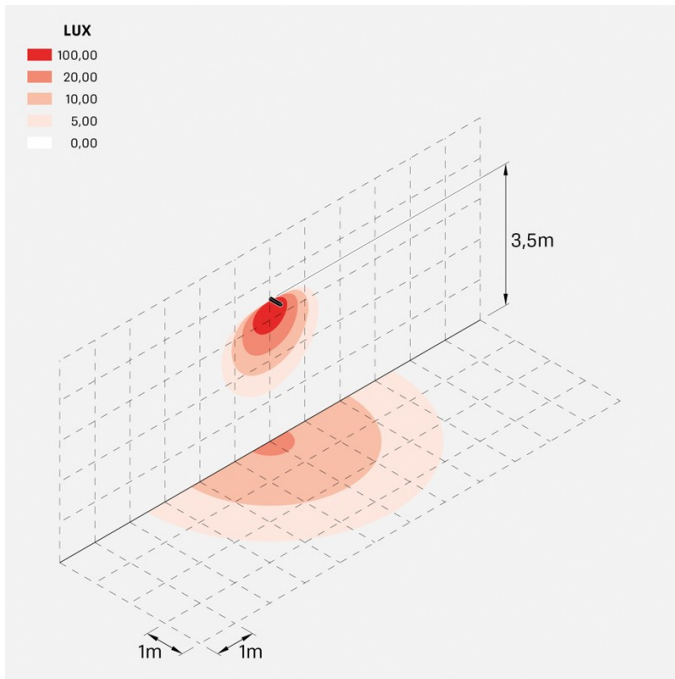

Flag 330

LT14000EDN

Lombardo.

Informazioni tecniche:

Installazione:	Parete, Palo Flag
Materiale Corpo:	Alluminio
Finitura:	Grigio antracite RAL 7021
Trattamento:	Bordo Mare
Tipo di diffusore:	Vetro serigrafato
Inclinazione ottica:	Diff.
Tipo lampada:	LED
Classe energetica:	E
Temperatura colore:	4000K
CRI:	>80
LB Factor:	L80B20 - 50.000h
Rischio fotobiologico:	RG0
Potenza assorbita Watt:	19
Lumen:	2850
Real Lumen:	Max 1980
Alimentazione:	⊗ esclusa
LED:	24V
Classe di isolamento:	⚡ CL.III
Grado di protezione:	IP 66
Resistenza alla rottura:	IK 07 2J xx5
Marchi di Conformità:	CE UK ENEC

Flag 330

LT14000EDN

Lombardo.

Simulazioni illuminotecniche:

flag_330_optic_d

Curva fotometrica: