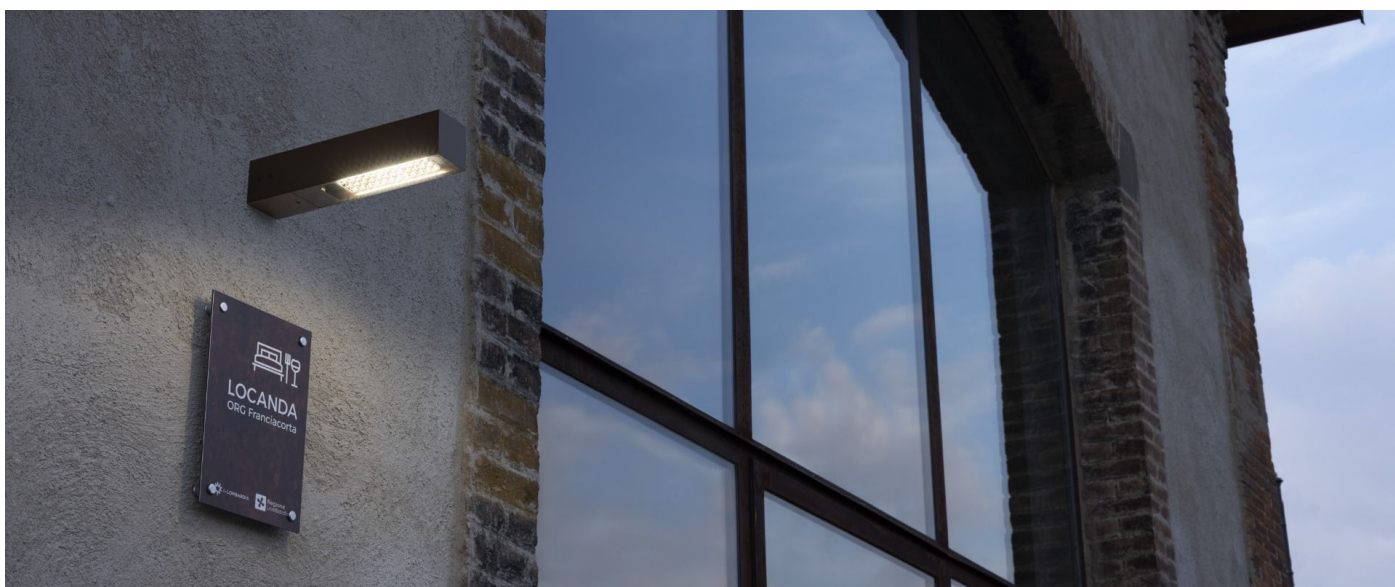

Flag 330

LT14000EDN

Lombardo.