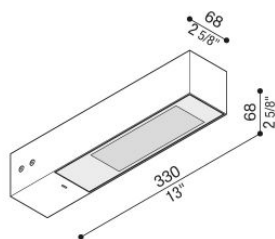

## Informazioni tecniche:

Installazione:	Parete, Palo Flag
Materiale Corpo:	Alluminio
Finitura:	Grigio antracite RAL 7021
Trattamento:	Bordo Mare
Tipo di diffusore:	Vetro serigrafato
Inclinazione ottica:	Diff.
Tipo lampada:	LED
Classe energetica:	E
Temperatura colore:	4000K
CRI:	>80
LB Factor:	L80B20 - 50.000h
Rischio fotobiologico:	RG0
Potenza assorbita Watt:	19
Lumen:	2850
Real Lumen:	Max 1980
Alimentazione:	⊗ esclusa
LED:	24V
Classe di isolamento:	⚡ CL.III
Grado di protezione:	<b>IP 66</b>
Resistenza alla rottura:	<b>IK 07 2J xx5</b>
Marchi di Conformità:	CE UK ENEC