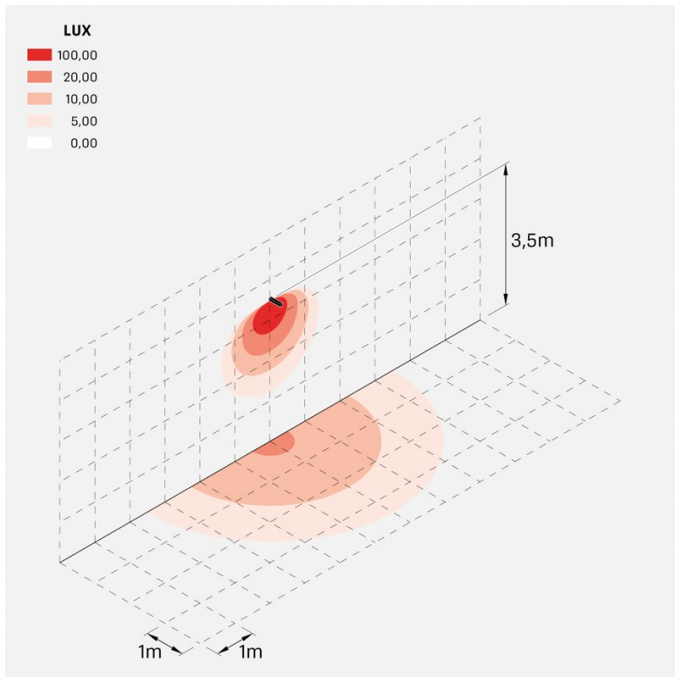

Flag 330

LT14000ED3

Lombardo.

Informazioni tecniche:

Installazione:	Parete, Palo Flag
Materiale Corpo:	Alluminio
Finitura:	Grigio antracite RAL 7021
Trattamento:	Bordo Mare
Tipo di diffusore:	Vetro serigrafato
Inclinazione ottica:	Diff.
Tipo lampada:	LED
Classe energetica:	E
Temperatura colore:	3000K
CRI:	>80
LB Factor:	L80B20 - 50.000h
Rischio fotobiologico:	RG0
Potenza assorbita Watt:	19
Lumen:	2850
Real Lumen:	Max 1980
Alimentazione:	⊗ esclusa
LED:	24V
Classe di isolamento:	⚡ CL.III
Grado di protezione:	IP 66
Resistenza alla rottura:	IK 07 2J xx5
Marchi di Conformità:	CE UK ENEC

Flag 330

LT14000ED3

Lombardo.

Simulazioni illuminotecniche:

flag_330_optic_d

Curva fotometrica: