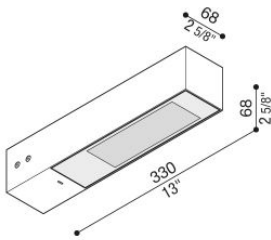

Flag 330

LT14000ED2

Lombardo.

Informazioni tecniche:

Installazione:	Parete, Palo Flag
Materiale Corpo:	Alluminio
Finitura:	Grigio antracite RAL 7021
Trattamento:	Bordo Mare
Tipo di diffusore:	Vetro serigrafato
Inclinazione ottica:	Diff.
Tipo lampada:	LED
Classe energetica:	E
Temperatura colore:	2700K
CRI:	>80
LB Factor:	L80B20 - 50.000h
Rischio fotobiologico:	RG0
Potenza assorbita Watt:	19
Lumen:	2850
Real Lumen:	Max 1980
Alimentazione:	⊗ esclusa
LED:	24V
Classe di isolamento:	⚡ CL.III
Grado di protezione:	IP 66
Resistenza alla rottura:	IK 07 2J xx5
Marchi di Conformità:	CE UK ENEC

Flag 330

LT14000ED2

Lombardo.

Simulazioni illuminotecniche:

flag_330_optic_d

Curva fotometrica: