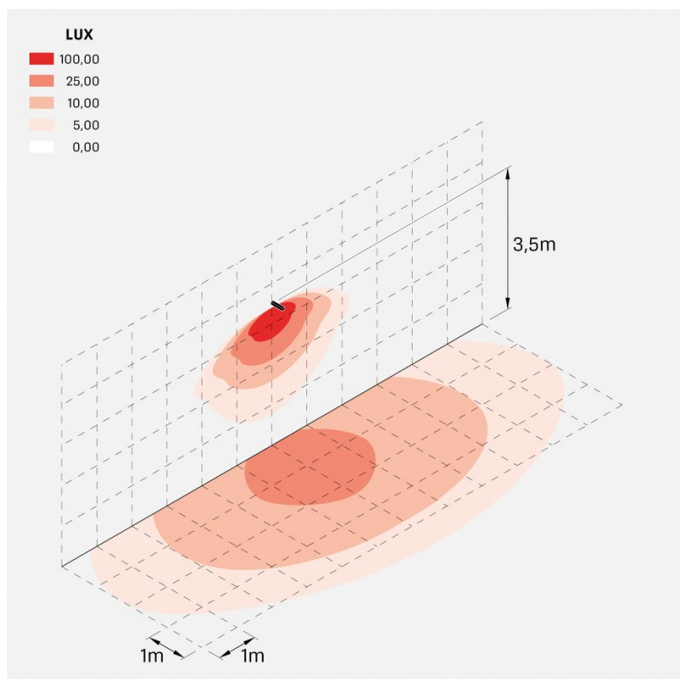

Flag 330

LT14000EAN

Lombardo.

Informazioni tecniche:

Installazione:	Parete, Palo Flag
Materiale Corpo:	Alluminio
Finitura:	Grigio antracite RAL 7021
Trattamento:	Bordo Mare
Tipo di diffusore:	Vetro serigrafato
Inclinazione ottica:	Asymm.
Tipo lampada:	LED
Classe energetica:	E
Temperatura colore:	4000K
CRI:	>80
LB Factor:	L80B20 - 50.000h
Rischio fotobiologico:	RG0
Potenza assorbita Watt:	19
Lumen:	2850
Real Lumen:	Max 1980
Alimentazione:	⊗ esclusa
LED:	24V
Classe di isolamento:	⚡ CL.III
Grado di protezione:	IP 66
Resistenza alla rottura:	IK 07 2J xx5
Marchi di Conformità:	CE UK ENEC

Flag 330

LT14000EAN

Lombardo.

Simulazioni illuminotecniche:

flag_330_optic_a

Curva fotometrica: