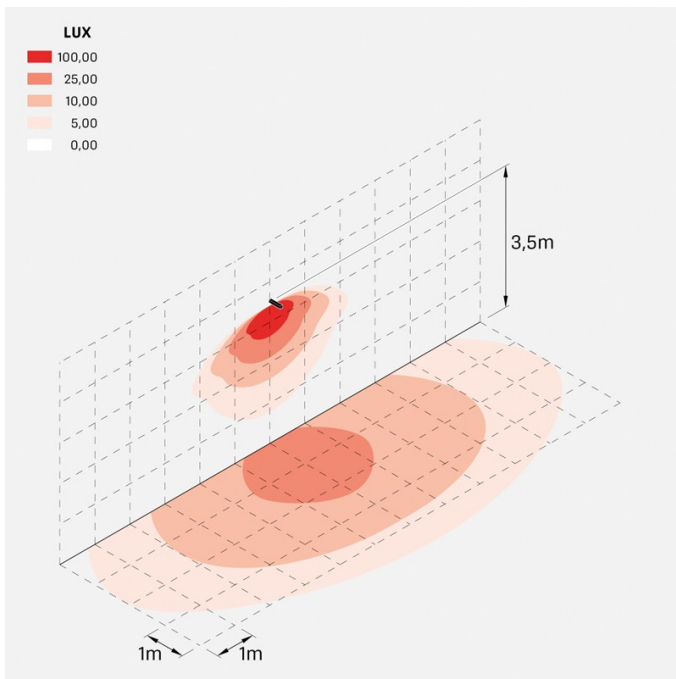

Flag 330

LT14000EA3

Lombardo.

Informazioni tecniche:

Installazione:	Parete, Palo Flag
Materiale Corpo:	Alluminio
Finitura:	Grigio antracite RAL 7021
Trattamento:	Bordo Mare
Tipo di diffusore:	Vetro serigrafato
Inclinazione ottica:	Asymm.
Tipo lampada:	LED
Classe energetica:	E
Temperatura colore:	3000K
CRI:	>80
LB Factor:	L80B20 - 50.000h
Rischio fotobiologico:	RG0
Potenza assorbita Watt:	19
Lumen:	2850
Real Lumen:	Max 1980
Alimentazione:	⊗ esclusa
LED:	24V
Classe di isolamento:	⚡ CL.III
Grado di protezione:	IP 66
Resistenza alla rottura:	IK 07 2J xx5
Marchi di Conformità:	CE UK ENEC

Flag 330

LT14000EA3

Lombardo.

Simulazioni illuminotecniche:

flag_330_optic_a

Curva fotometrica: