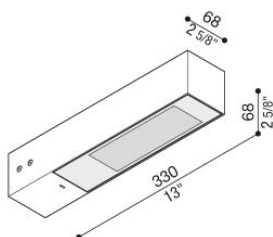

## Informazioni tecniche:

Installazione:	Parete, Palo Flag
Materiale Corpo:	Alluminio
Finitura:	Grigio High Tech RAL 9006
Trattamento:	Bordo Mare
Tipo di diffusore:	Vetro serigrafato
Inclinazione ottica:	Asymm.
Tipo lampada:	LED
Classe energetica:	E
Temperatura colore:	3000K
CRI:	>80
LB Factor:	L80B20 - 50.000h
Rischio fotobiologico:	RG0
Potenza assorbita Watt:	19
Lumen:	2850
Real Lumen:	Max 1980
Alimentazione:	<input checked="" type="checkbox"/> integrata
LED:	220-240 V
Interruttore magnetotermico	31-52-50-85
B10 - C10 - B16 - C16	
Classe di isolamento:	<input type="checkbox"/> CL.II
Grado di protezione:	<b>IP 66</b>
Resistenza alla rottura:	<b>IK 07 2J xx5</b>
Marchi di Conformità:	<b>CE</b> <b>UKCA</b>
Dimmerazione	DALI2