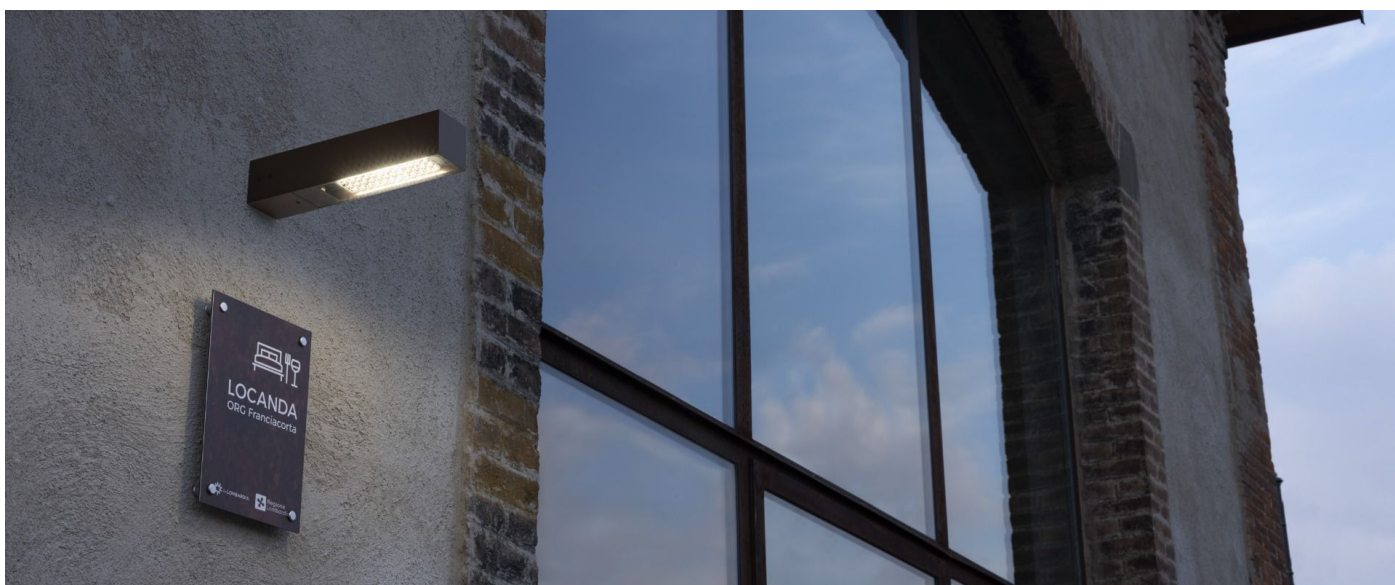

Flag 330

LM14000EW3

Lombardo.