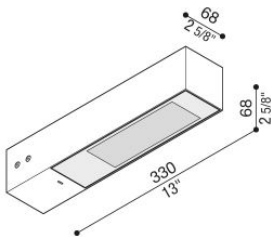

## Informazioni tecniche:

Installazione:	Parete, Palo Flag
Materiale Corpo:	Alluminio
Finitura:	Grigio antracite RAL 7021
Trattamento:	Bordo Mare
Tipo di diffusore:	Vetro serigrafato
Inclinazione ottica:	Wide
Tipo lampada:	LED
Classe energetica:	E
Temperatura colore:	3000K
CRI:	>80
LB Factor:	L80B20 - 50.000h
Rischio fotobiologico:	RG0
Potenza assorbita Watt:	19
Lumen:	2850
Real Lumen:	Max 1980
Alimentazione:	<input checked="" type="checkbox"/> integrata
LED:	220-240 V
Interruttore magnetotermico	31-52-50-85
B10 - C10 - B16 - C16	
Classe di isolamento:	<input type="checkbox"/> CL.II
Grado di protezione:	<b>IP 66</b>
Resistenza alla rottura:	<b>IK 07 2J xx5</b>
Marchi di Conformità:	<b>CE</b> <b>UKCA</b>
Dimmerazione	DALI2