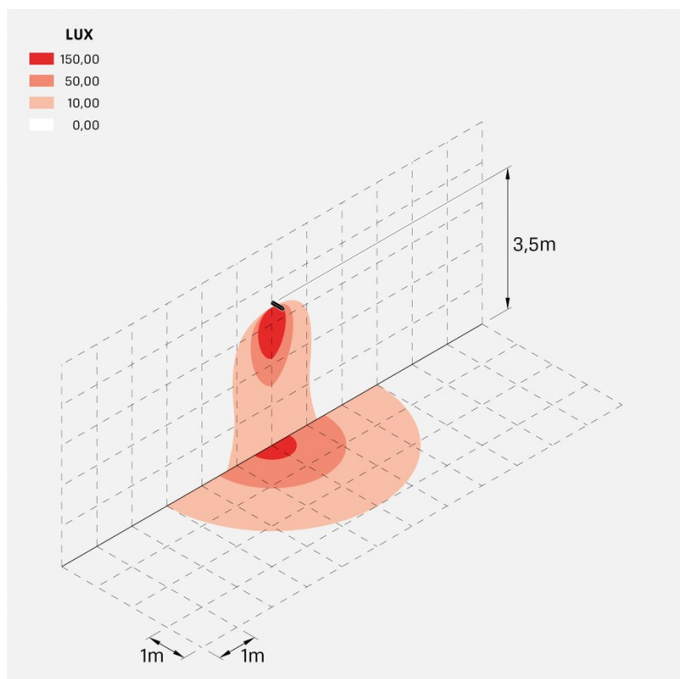

Flag 330

LM14000ES3

Lombardo.

Informazioni tecniche:

Installazione:	Parete, Palo Flag
Materiale Corpo:	Alluminio
Finitura:	Grigio antracite RAL 7021
Trattamento:	Bordo Mare
Tipo di diffusore:	Vetro serigrafato
Inclinazione ottica:	30°
Tipo lampada:	LED
Classe energetica:	E
Temperatura colore:	3000K
CRI:	>80
LB Factor:	L80B20 - 50.000h
Rischio fotobiologico:	RG0
Potenza assorbita Watt:	19
Lumen:	2850
Real Lumen:	Max 1980
Alimentazione:	<input checked="" type="checkbox"/> integrata
LED:	220-240 V
Interruttore magnetotermico	31-52-50-85
B10 - C10 - B16 - C16	
Classe di isolamento:	<input type="checkbox"/> CL.II
Grado di protezione:	IP 66
Resistenza alla rottura:	IK 07 2J xx5
Marchi di Conformità:	CE UKCA
Dimmerazione	DALI2

Flag 330

LM14000ES3

Lombardo.

Simulazioni illuminotecniche:

flag_330_optic_s

Curva fotometrica: