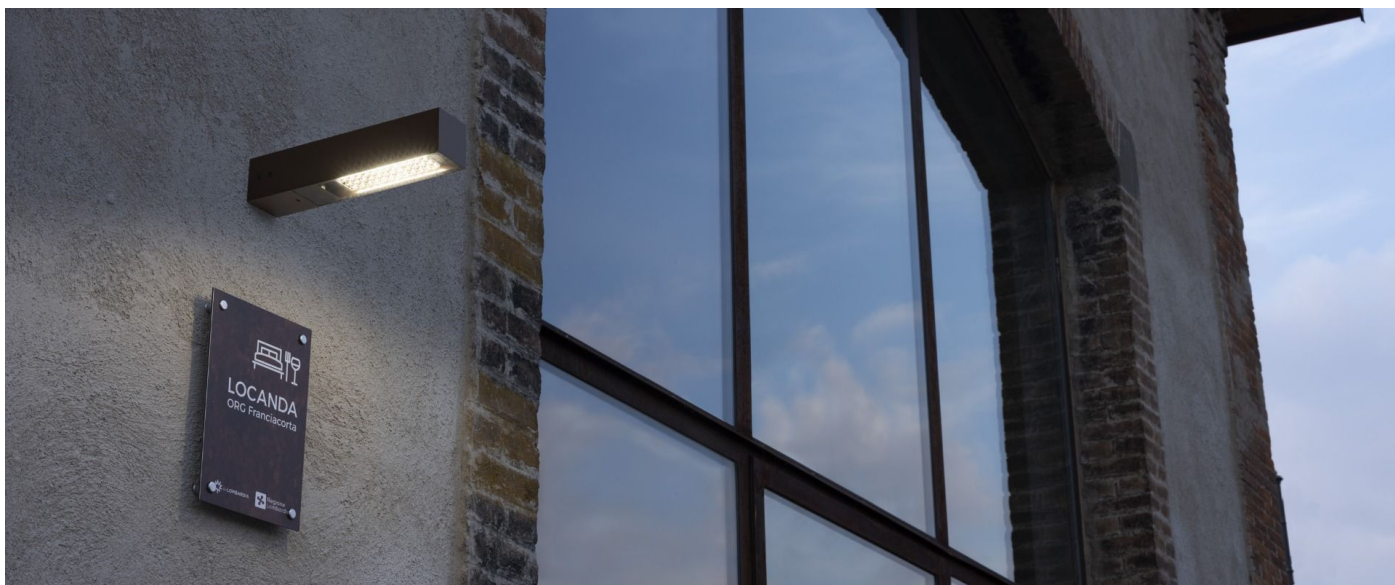

Flag 330

LL14000GW3

Lombardo.