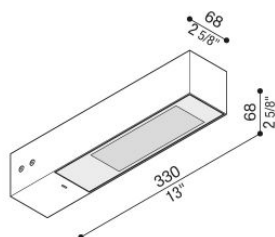

## Informazioni tecniche:

Installazione:	Parete, Palo Flag
Materiale Corpo:	Alluminio
Finitura:	Grigio High Tech RAL 9006
Trattamento:	Bordo Mare
Tipo di diffusore:	Vetro serigrafato
Inclinazione ottica:	Asymm.
Tipo lampada:	LED
Classe energetica:	E
Temperatura colore:	3000K
CRI:	>80
LB Factor:	L80B20 - 50.000h
Rischio fotobiologico:	RG0
Potenza assorbita Watt:	19
Lumen:	2850
Real Lumen:	Max 1980
Alimentazione:	<input checked="" type="checkbox"/> integrata
LED:	220-240 V
Interruttore magnetotermico	30-38-45-57
B10 - C10 - B16 - C16	
Classe di isolamento:	<input type="checkbox"/> CL.II
Grado di protezione:	<b>IP 66</b>
Resistenza alla rottura:	<b>IK 07 2J xx5</b>
Marchi di Conformità:	<b>CE UK</b>