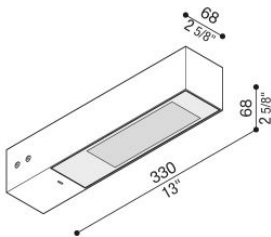

# Flag 330

LL14000EWN

**Lombardo.**

## Informazioni tecniche:

Installazione:	Parete, Palo Flag
Materiale Corpo:	Alluminio
Finitura:	Grigio antracite RAL 7021
Trattamento:	Bordo Mare
Tipo di diffusore:	Vetro serigrafato
Inclinazione ottica:	Wide
Tipo lampada:	LED
Classe energetica:	E
Temperatura colore:	4000K
CRI:	>80
LB Factor:	L80B20 - 50.000h
Rischio fotobiologico:	RG0
Potenza assorbita Watt:	19
Lumen:	2850
Real Lumen:	Max 1980
Alimentazione:	<input checked="" type="checkbox"/> integrata
LED:	220-240 V
Interruttore magnetotermico	30-38-45-57
B10 - C10 - B16 - C16	
Classe di isolamento:	<input type="checkbox"/> CL.II
Grado di protezione:	<b>IP 66</b>
Resistenza alla rottura:	<b>IK 07 2J xx5</b>
Marchi di Conformità:	<b>CE UK</b>