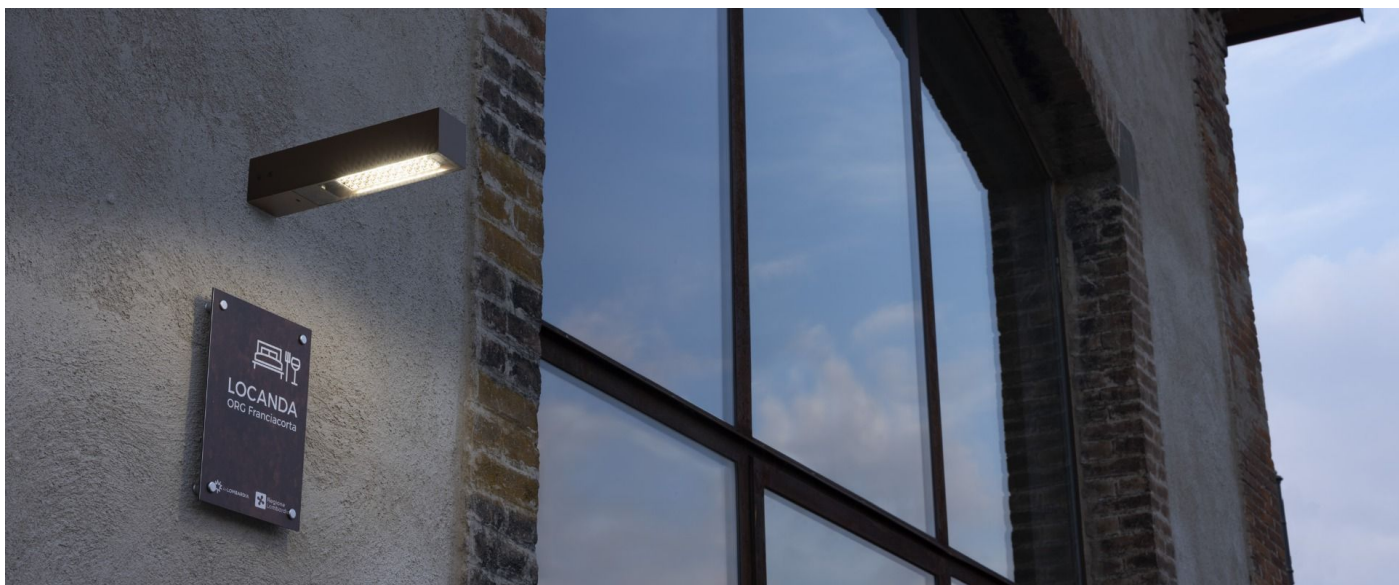

Flag 330

LL14000EWN

Lombardo.