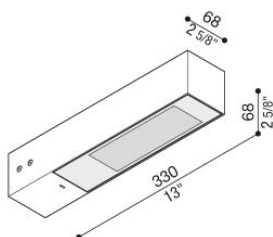

Flag 330

LL14000EW3

Lombardo.

Informazioni tecniche:

Installazione:	Parete, Palo Flag
Materiale Corpo:	Alluminio
Finitura:	Grigio antracite RAL 7021
Trattamento:	Bordo Mare
Tipo di diffusore:	Vetro serigrafato
Inclinazione ottica:	Wide
Tipo lampada:	LED
Classe energetica:	E
Temperatura colore:	3000K
CRI:	>80
LB Factor:	L80B20 - 50.000h
Rischio fotobiologico:	RG0
Potenza assorbita Watt:	19
Lumen:	2850
Real Lumen:	Max 1980
Alimentazione:	<input checked="" type="checkbox"/> integrata
LED:	220-240 V
Interruttore magnetotermico	30-38-45-57
B10 - C10 - B16 - C16	
Classe di isolamento:	<input type="checkbox"/> CL.II
Grado di protezione:	IP 66
Resistenza alla rottura:	IK 07 2J xx5
Marchi di Conformità:	CE UK

Flag 330

LL14000EW3

Lombardo.

Simulazioni illuminotecniche:

flag_330_optic_w

Curva fotometrica: