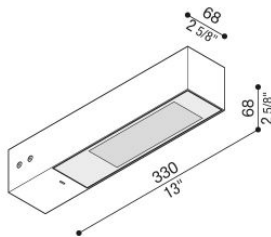

Flag 330

LL14000EW3

Lombardo.

Informazioni tecniche:

Installazione:	Parete, Palo Flag
Materiale Corpo:	Alluminio
Finitura:	Grigio antracite RAL 7021
Trattamento:	Bordo Mare
Tipo di diffusore:	Vetro serigrafato
Inclinazione ottica:	Wide
Tipo lampada:	LED
Classe energetica:	E
Temperatura colore:	3000K
CRI:	>80
LB Factor:	L80B20 - 50.000h
Rischio fotobiologico:	RG0
Potenza assorbita Watt:	19
Lumen:	2850
Real Lumen:	Max 1980
Alimentazione:	<input checked="" type="checkbox"/> integrata
LED:	220-240 V
Interruttore magnetotermico	30-38-45-57
B10 - C10 - B16 - C16	
Classe di isolamento:	<input type="checkbox"/> CL.II
Grado di protezione:	IP 66
Resistenza alla rottura:	IK 07 2J xx5
Marchi di Conformità:	CE UK

Flag 330

LL14000EW3

Lombardo.

Simulazioni illuminotecniche:

flag_330_optic_w

Curva fotometrica: