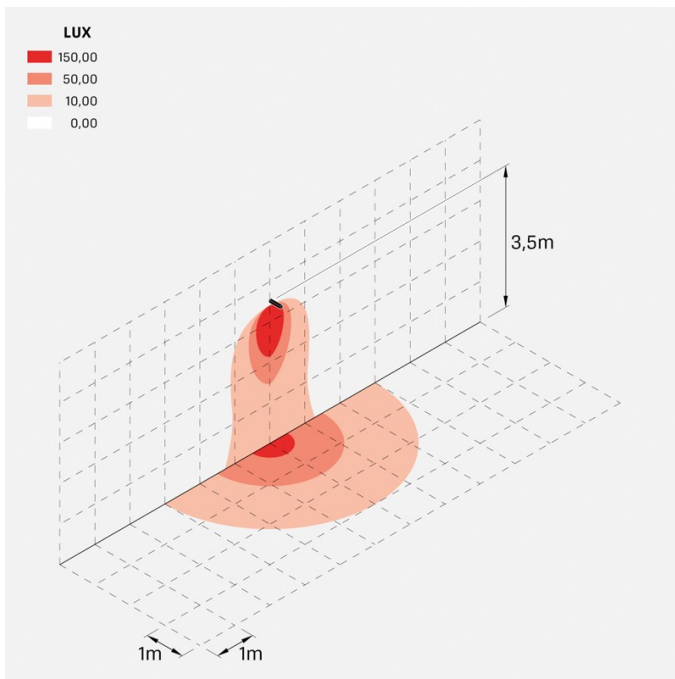

## Informazioni tecniche:

Installazione:	Parete, Palo Flag
Materiale Corpo:	Alluminio
Finitura:	Grigio antracite RAL 7021
Trattamento:	Bordo Mare
Tipo di diffusore:	Vetro serigrafato
Inclinazione ottica:	30°
Tipo lampada:	LED
Classe energetica:	E
Temperatura colore:	4000K
CRI:	>80
LB Factor:	L80B20 - 50.000h
Rischio fotobiologico:	RG0
Potenza assorbita Watt:	19
Lumen:	2850
Real Lumen:	Max 1980
Alimentazione:	<input checked="" type="checkbox"/> integrata
LED:	220-240 V
Interruttore magnetotermico	30-38-45-57
B10 - C10 - B16 - C16	
Classe di isolamento:	<input type="checkbox"/> CL.II
Grado di protezione:	<b>IP 66</b>
Resistenza alla rottura:	<b>IK 07 2J xx5</b>
Marchi di Conformità:	<b>CE UK</b>

### Curva fotometrica: