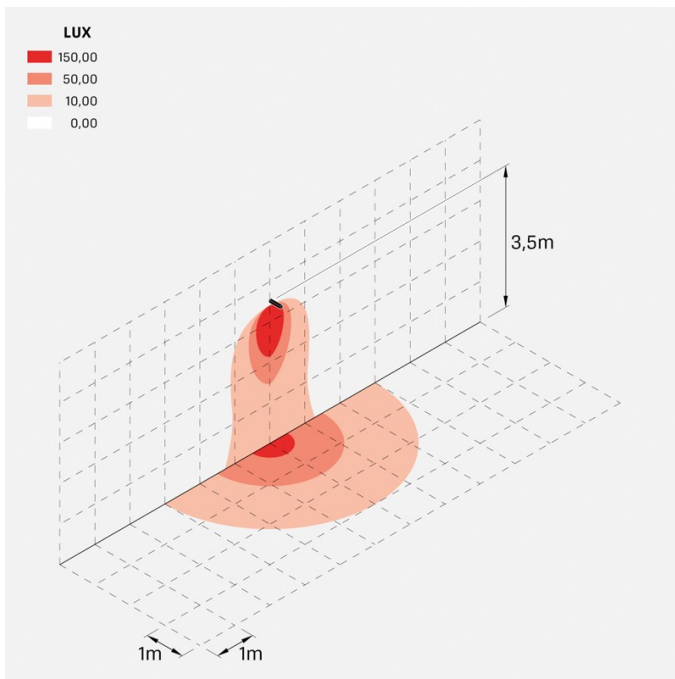

Flag 330

LL14000ES3

Lombardo.

Informazioni tecniche:

Installazione:	Parete, Palo Flag
Materiale Corpo:	Alluminio
Finitura:	Grigio antracite RAL 7021
Trattamento:	Bordo Mare
Tipo di diffusore:	Vetro serigrafato
Inclinazione ottica:	30°
Tipo lampada:	LED
Classe energetica:	E
Temperatura colore:	3000K
CRI:	>80
LB Factor:	L80B20 - 50.000h
Rischio fotobiologico:	RG0
Potenza assorbita Watt:	19
Lumen:	2850
Real Lumen:	Max 1980
Alimentazione:	<input checked="" type="checkbox"/> integrata
LED:	220-240 V
Interruttore magnetotermico	30-38-45-57
B10 - C10 - B16 - C16	
Classe di isolamento:	<input type="checkbox"/> CL.II
Grado di protezione:	IP 66
Resistenza alla rottura:	IK 07 2J xx5
Marchi di Conformità:	CE UK

Flag 330

LL14000ES3

Lombardo.

Simulazioni illuminotecniche:

flag_330_optic_s

Curva fotometrica: