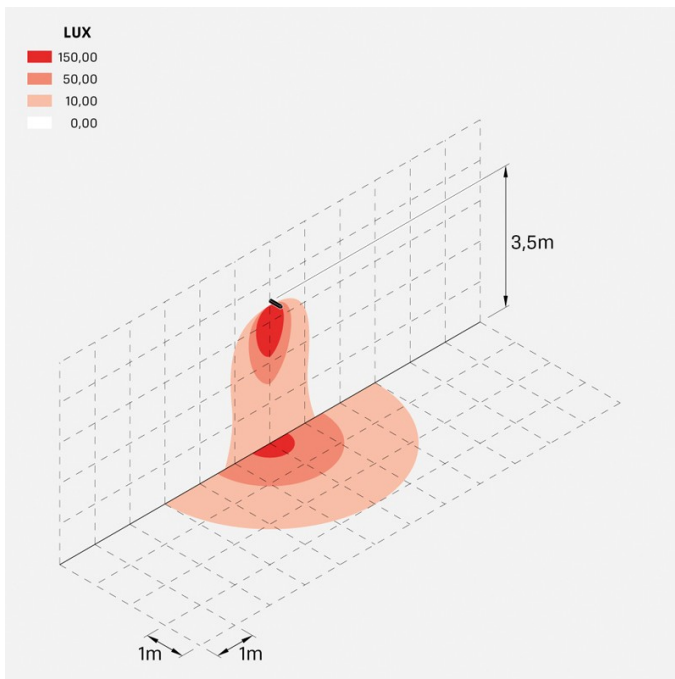

Simulazioni illuminotecniche:

flag_330_optic_s