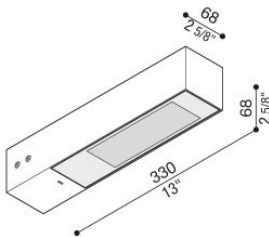

## Informazioni tecniche:

Installazione:	Parete, Palo Flag
Materiale Corpo:	Alluminio
Finitura:	Grigio antracite RAL 7021
Trattamento:	Bordo Mare
Tipo di diffusore:	Vetro serigrafato
Inclinazione ottica:	30°
Tipo lampada:	LED
Classe energetica:	E
Temperatura colore:	3000K
CRI:	>80
LB Factor:	L80B20 - 50.000h
Rischio fotobiologico:	RG0
Potenza assorbita Watt:	19
Lumen:	2850
Real Lumen:	Max 1980
Alimentazione:	<input checked="" type="checkbox"/> integrata
LED:	220-240 V
Interruttore magnetotermico	30-38-45-57
B10 - C10 - B16 - C16	
Classe di isolamento:	<input type="checkbox"/> CL.II
Grado di protezione:	<b>IP 66</b>
Resistenza alla rottura:	<b>IK 07 2J xx5</b>
Marchi di Conformità:	<b>CE UK</b>