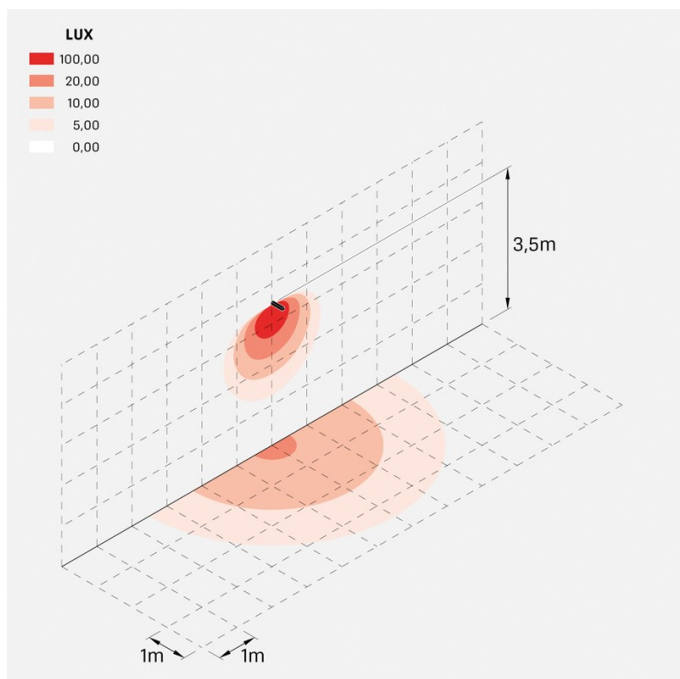

Simulazioni illuminotecniche:

flag_330_optic_d