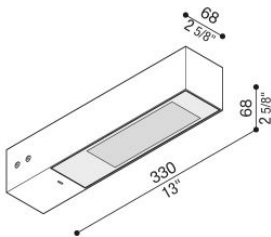

# Flag 330

LL14000ED3

**Lombardo.**

## Informazioni tecniche:

Installazione:	Parete, Palo Flag
Materiale Corpo:	Alluminio
Finitura:	Grigio antracite RAL 7021
Trattamento:	Bordo Mare
Tipo di diffusore:	Vetro serigrafato
Inclinazione ottica:	Diff.
Tipo lampada:	LED
Classe energetica:	E
Temperatura colore:	3000K
CRI:	>80
LB Factor:	L80B20 - 50.000h
Rischio fotobiologico:	RG0
Potenza assorbita Watt:	19
Lumen:	2850
Real Lumen:	Max 1980
Alimentazione:	<input checked="" type="checkbox"/> integrata
LED:	220-240 V
Interruttore magnetotermico	30-38-45-57
B10 - C10 - B16 - C16	
Classe di isolamento:	<input type="checkbox"/> CL.II
Grado di protezione:	<b>IP 66</b>
Resistenza alla rottura:	<b>IK 07 2J xx5</b>
Marchi di Conformità:	<b>CE UK</b>