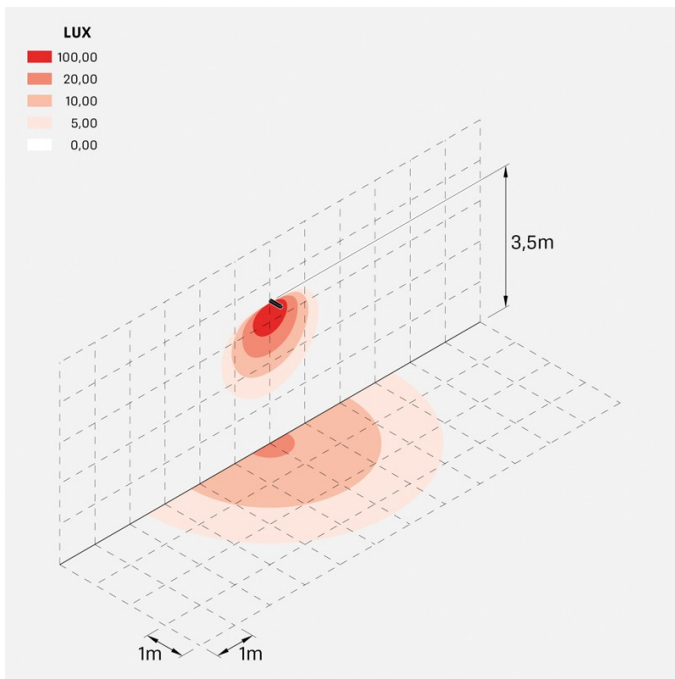

Simulazioni illuminotecniche:

flag_330_optic_d