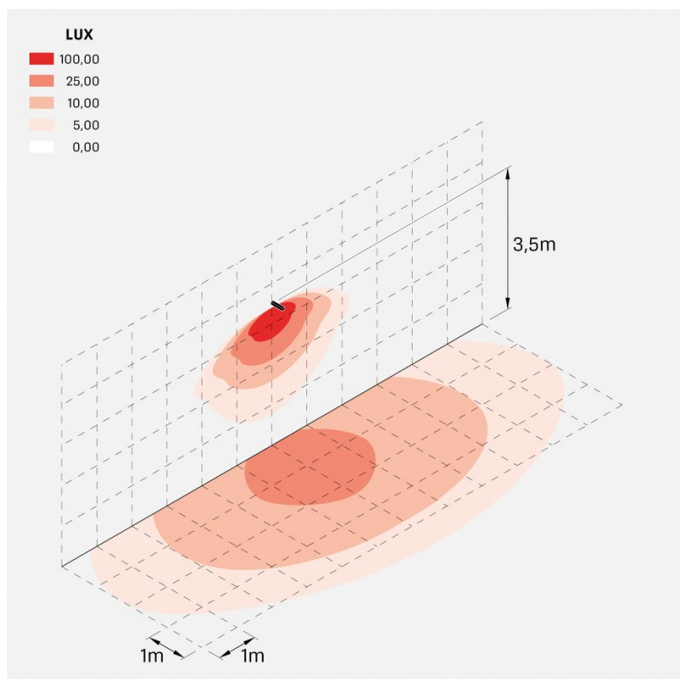

Flag 330

LL14000EAN

Lombardo.

Informazioni tecniche:

Installazione:	Parete, Palo Flag
Materiale Corpo:	Alluminio
Finitura:	Grigio antracite RAL 7021
Trattamento:	Bordo Mare
Tipo di diffusore:	Vetro serigrafato
Inclinazione ottica:	Asymm.
Tipo lampada:	LED
Classe energetica:	E
Temperatura colore:	4000K
CRI:	>80
LB Factor:	L80B20 - 50.000h
Rischio fotobiologico:	RG0
Potenza assorbita Watt:	19
Lumen:	2850
Real Lumen:	Max 1980
Alimentazione:	<input checked="" type="checkbox"/> integrata
LED:	220-240 V
Interruttore magnetotermico	30-38-45-57
B10 - C10 - B16 - C16	
Classe di isolamento:	<input type="checkbox"/> CL.II
Grado di protezione:	IP 66
Resistenza alla rottura:	IK 07 2J xx5
Marchi di Conformità:	CE UK

Flag 330

LL14000EAN

Lombardo.

Simulazioni illuminotecniche:

flag_330_optic_a

Curva fotometrica: