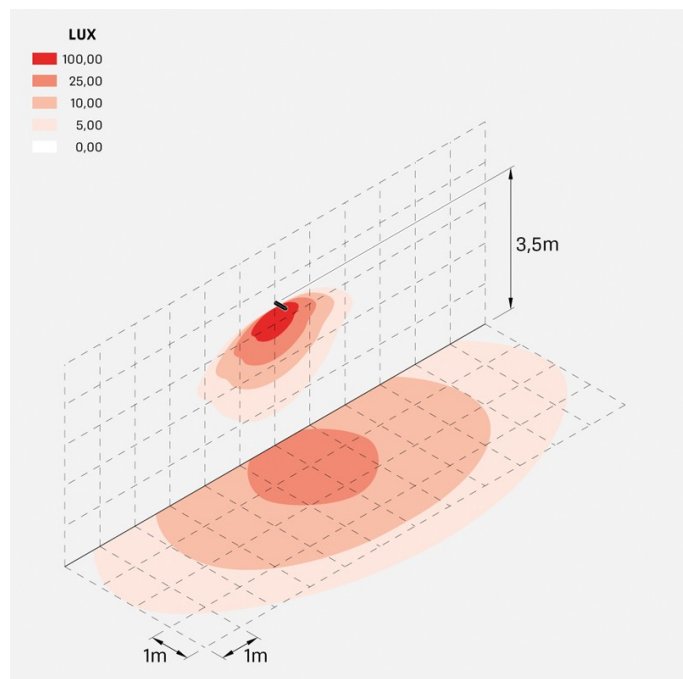

Flag 330

LL14000EAN

Lombardo.

Informazioni tecniche:

Installazione:	Parete, Palo Flag
Materiale Corpo:	Alluminio
Finitura:	Grigio antracite RAL 7021
Trattamento:	Bordo Mare
Tipo di diffusore:	Vetro serigrafato
Inclinazione ottica:	Asymm.
Tipo lampada:	LED
Classe energetica:	E
Temperatura colore:	4000K
CRI:	>80
LB Factor:	L80B20 - 50.000h
Rischio fotobiologico:	RG0
Potenza assorbita Watt:	19
Lumen:	2850
Real Lumen:	Max 1980
Alimentazione:	<input checked="" type="checkbox"/> integrata
LED:	220-240 V
Interruttore magnetotermico	30-38-45-57
B10 - C10 - B16 - C16	
Classe di isolamento:	<input type="checkbox"/> CL.II
Grado di protezione:	IP 66
Resistenza alla rottura:	IK 07 2J xx5
Marchi di Conformità:	CE UK

Flag 330

LL14000EAN

Lombardo.

Simulazioni illuminotecniche:

flag_330_optic_a

Curva fotometrica: