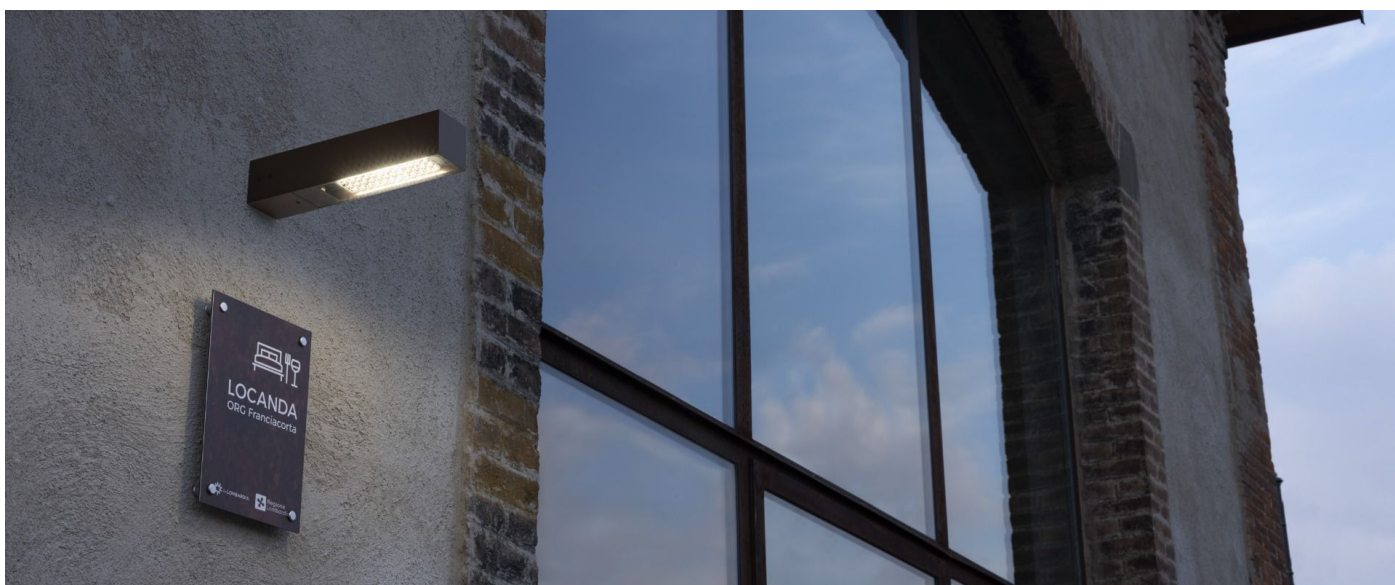

Flag 330

LL14000EAN

Lombardo.

Informazioni tecniche:

Installazione:	Parete, Palo Flag
Materiale Corpo:	Alluminio
Finitura:	Grigio antracite RAL 7021
Trattamento:	Bordo Mare
Tipo di diffusore:	Vetro serigrafato
Inclinazione ottica:	Asymm.
Tipo lampada:	LED
Classe energetica:	E
Temperatura colore:	4000K
CRI:	>80
LB Factor:	L80B20 - 50.000h
Rischio fotobiologico:	RG0
Potenza assorbita Watt:	19
Lumen:	2850
Real Lumen:	Max 1980
Alimentazione:	<input checked="" type="checkbox"/> integrata
LED:	220-240 V
Interruttore magnetotermico	30-38-45-57
B10 - C10 - B16 - C16	
Classe di isolamento:	<input type="checkbox"/> CL.II
Grado di protezione:	IP 66
Resistenza alla rottura:	IK 07 2J xx5
Marchi di Conformità:	CE UK

Flag 330

LL14000EAN

Lombardo.

Simulazioni illuminotecniche:

flag_330_optic_a

Curva fotometrica: