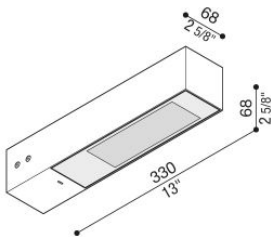

Flag 330

LL14000EAN

Lombardo.

Informazioni tecniche:

Installazione:	Parete, Palo Flag
Materiale Corpo:	Alluminio
Finitura:	Grigio antracite RAL 7021
Trattamento:	Bordo Mare
Tipo di diffusore:	Vetro serigrafato
Inclinazione ottica:	Asymm.
Tipo lampada:	LED
Classe energetica:	E
Temperatura colore:	4000K
CRI:	>80
LB Factor:	L80B20 - 50.000h
Rischio fotobiologico:	RG0
Potenza assorbita Watt:	19
Lumen:	2850
Real Lumen:	Max 1980
Alimentazione:	<input checked="" type="checkbox"/> integrata
LED:	220-240 V
Interruttore magnetotermico	30-38-45-57
B10 - C10 - B16 - C16	
Classe di isolamento:	<input type="checkbox"/> CL.II
Grado di protezione:	IP 66
Resistenza alla rottura:	IK 07 2J xx5
Marchi di Conformità:	CE UK

Flag 330

LL14000EAN

Lombardo.

Simulazioni illuminotecniche:

flag_330_optic_a

Curva fotometrica: