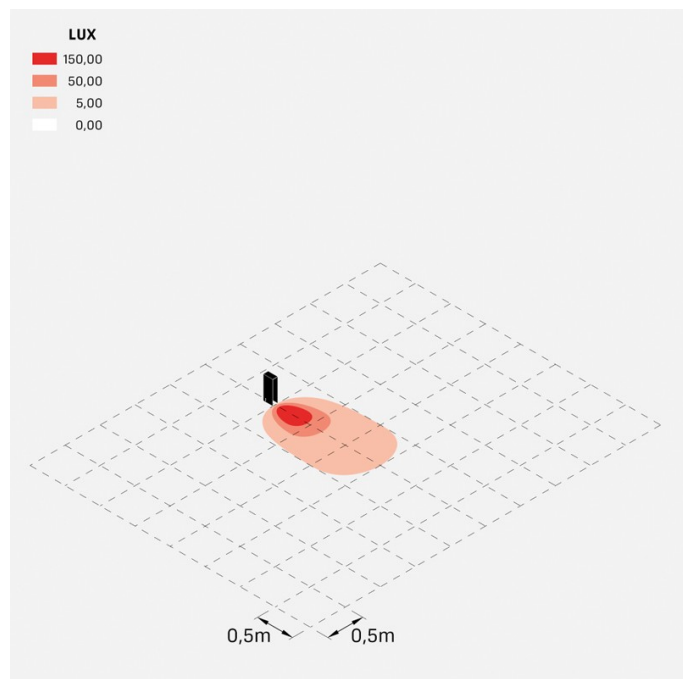

Flag 330 Zero

LL14020WN

Lombardo.

Simulazioni illuminotecniche: