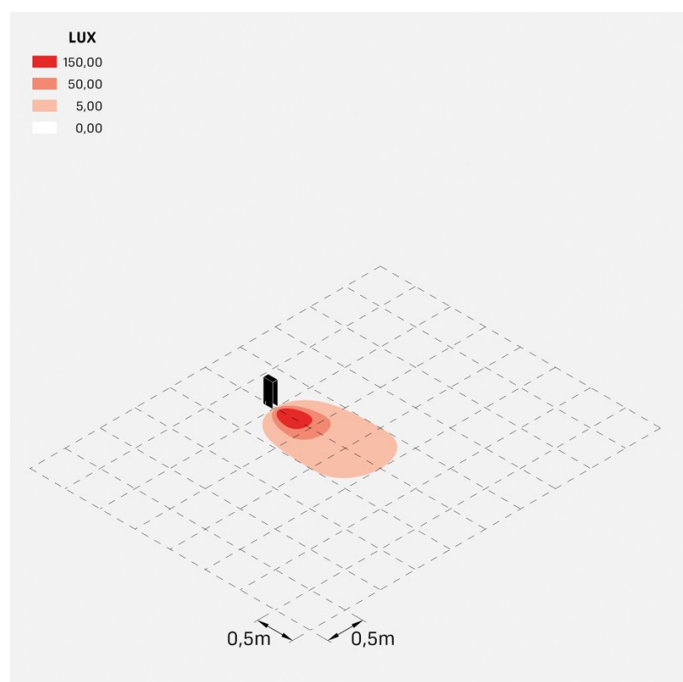

Flag 330 Zero

LL14020WN

Lombardo.

Simulazioni illuminotecniche: