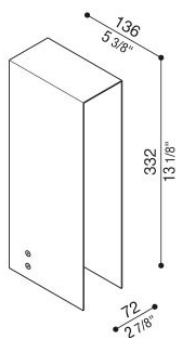

# Flag 330 Zero

LL14020WN

**Lombardo.**

## Informazioni tecniche:

Installazione:	Terra
Materiale Corpo:	Alluminio
Finitura:	Bianco RAL 9010
Trattamento:	Bordo Mare
Tipo di diffusore:	Vetro serigrafato
Tipo lampada:	LED
Temperatura colore:	4000K
CRI:	>80
LB Factor:	L80B20 - 50.000h
Rischio fotobiologico:	RG0
Potenza assorbita Watt:	6,7
Lumen:	1000
Real Lumen:	180
Alimentazione:	☑ integrata
LED:	220-240 V
Classe di isolamento:	☐ CL.II
Grado di protezione:	<b>IP 66</b>
Resistenza alla rottura:	<b>IK 07 2J xx5</b>
Marchi di Conformità:	CE UK