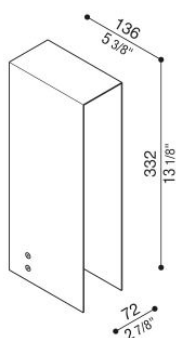

# Flag 330 Zero

LL14020WN

**Lombardo.**

## Informazioni tecniche:

Installazione:	Terra
Materiale Corpo:	Alluminio
Finitura:	Bianco RAL 9010
Trattamento:	Bordo Mare
Tipo di diffusore:	Vetro serigrafato
Tipo lampada:	LED
Temperatura colore:	4000K
CRI:	>80
LB Factor:	L80B20 - 50.000h
Rischio fotobiologico:	RG0
Potenza assorbita Watt:	6,7
Lumen:	1000
Real Lumen:	180
Alimentazione:	☑ integrata
LED:	220-240 V
Classe di isolamento:	☐ CL.II
Grado di protezione:	<b>IP 66</b>
Resistenza alla rottura:	<b>IK 07 2J xx5</b>
Marchi di Conformità:	CE UK