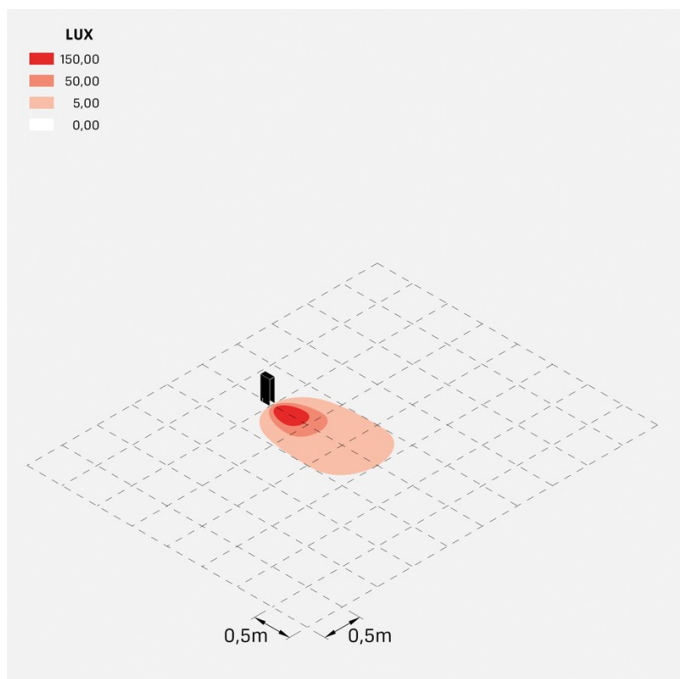

Flag 330 Zero

LL14020W3

Lombardo.

Informazioni tecniche:

Installazione:	Terra
Materiale Corpo:	Alluminio
Finitura:	Bianco RAL 9010
Trattamento:	Bordo Mare
Tipo di diffusore:	Vetro serigrafato
Tipo lampada:	LED
Temperatura colore:	3000K
CRI:	>80
LB Factor:	L80B20 - 50.000h
Rischio fotobiologico:	RG0
Potenza assorbita Watt:	6,7
Lumen:	1000
Real Lumen:	180
Alimentazione:	☑ integrata
LED:	220-240 V
Classe di isolamento:	☐ CL.II
Grado di protezione:	IP 66
Resistenza alla rottura:	IK 07 2J xx5
Marchi di Conformità:	CE UK

Fornito con sistema antiabbagliamento in alluminio verniciato.

Flag 330 Zero

LL14020W3

Lombardo.

Flag 330 Zero

LL14020W3

Lombardo.

Simulazioni illuminotecniche:

flag_330_zero

Curva fotometrica: