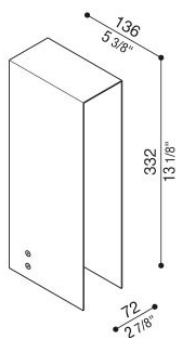

Flag 330 Zero

LL14020W3

Lombardo.

Informazioni tecniche:

Installazione:	Terra
Materiale Corpo:	Alluminio
Finitura:	Bianco RAL 9010
Trattamento:	Bordo Mare
Tipo di diffusore:	Vetro serigrafato
Tipo lampada:	LED
Temperatura colore:	3000K
CRI:	>80
LB Factor:	L80B20 - 50.000h
Rischio fotobiologico:	RG0
Potenza assorbita Watt:	6,7
Lumen:	1000
Real Lumen:	180
Alimentazione:	☑ integrata
LED:	220-240 V
Classe di isolamento:	☐ CL.II
Grado di protezione:	IP 66
Resistenza alla rottura:	IK 07 2J xx5
Marchi di Conformità:	CE UK