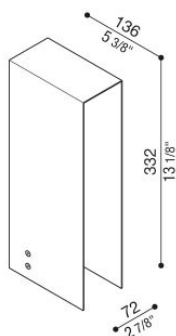

Flag 330 Zero

LL14020W3

Lombardo.

Informazioni tecniche:

Installazione:	Terra
Materiale Corpo:	Alluminio
Finitura:	Bianco RAL 9010
Trattamento:	Bordo Mare
Tipo di diffusore:	Vetro serigrafato
Tipo lampada:	LED
Temperatura colore:	3000K
CRI:	>80
LB Factor:	L80B20 - 50.000h
Rischio fotobiologico:	RG0
Potenza assorbita Watt:	6,7
Lumen:	1000
Real Lumen:	180
Alimentazione:	☑ integrata
LED:	220-240 V
Classe di isolamento:	☐ CL.II
Grado di protezione:	IP 66
Resistenza alla rottura:	IK 07 2J xx5
Marchi di Conformità:	CE UK