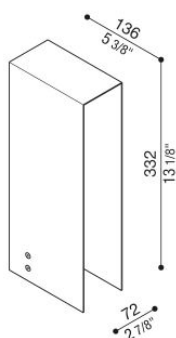

# Flag 330 Zero

LL14020W2

**Lombardo.**

## Informazioni tecniche:

Installazione:	Terra
Materiale Corpo:	Alluminio
Finitura:	Bianco RAL 9010
Trattamento:	Bordo Mare
Tipo di diffusore:	Vetro serigrafato
Tipo lampada:	LED
Temperatura colore:	2700K
CRI:	>80
LB Factor:	L80B20 - 50.000h
Rischio fotobiologico:	RG0
Potenza assorbita Watt:	6,7
Lumen:	1000
Real Lumen:	180
Alimentazione:	☑️ integrata
LED:	220-240 V
Classe di isolamento:	☐ CL.II
Grado di protezione:	<b>IP 66</b>
Resistenza alla rottura:	<b>IK 07 2J xx5</b>
Marchi di Conformità:	CE UK