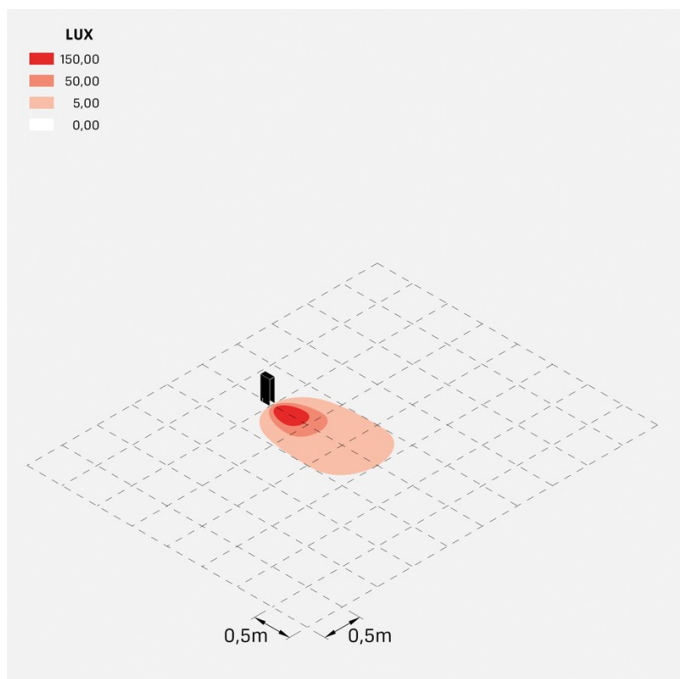

Flag 330 Zero

LL14020W2

Lombardo.

Simulazioni illuminotecniche: