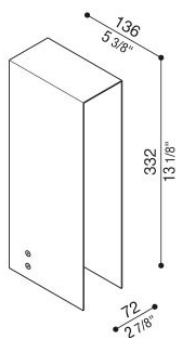

# Flag 330 Zero

LL14020KN

**Lombardo.**

## Informazioni tecniche:

Installazione:	Terra
Materiale Corpo:	Alluminio
Finitura:	Corten
Trattamento:	Bordo Mare
Tipo di diffusore:	Vetro serigrafato
Tipo lampada:	LED
Temperatura colore:	4000K
CRI:	>80
LB Factor:	L80B20 - 50.000h
Rischio fotobiologico:	RG0
Potenza assorbita Watt:	6,7
Lumen:	1000
Real Lumen:	180
Alimentazione:	☑ integrata
LED:	220-240 V
Classe di isolamento:	☐ CL.II
Grado di protezione:	<b>IP 66</b>
Resistenza alla rottura:	<b>IK 07 2J xx5</b>
Marchi di Conformità:	CE UK