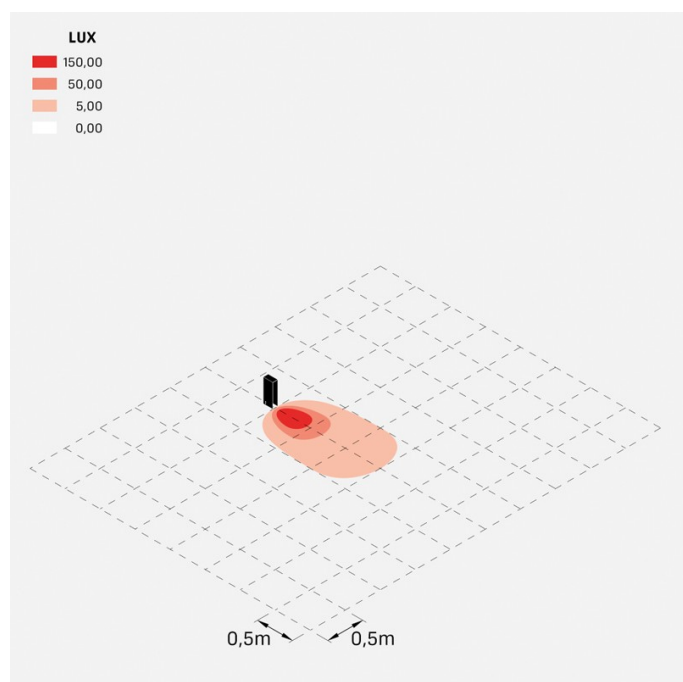

Flag 330 Zero

LL14020KN

Lombardo.

Informazioni tecniche:

Installazione:	Terra
Materiale Corpo:	Alluminio
Finitura:	Corten
Trattamento:	Bordo Mare
Tipo di diffusore:	Vetro serigrafato
Tipo lampada:	LED
Temperatura colore:	4000K
CRI:	>80
LB Factor:	L80B20 - 50.000h
Rischio fotobiologico:	RG0
Potenza assorbita Watt:	6,7
Lumen:	1000
Real Lumen:	180
Alimentazione:	☑ integrata
LED:	220-240 V
Classe di isolamento:	☐ CL.II
Grado di protezione:	IP 66
Resistenza alla rottura:	IK 07 2J xx5
Marchi di Conformità:	CE UK

Fornito con sistema antiabbagliamento in alluminio verniciato.

Flag 330 Zero

LL14020KN

Lombardo.

Flag 330 Zero

LL14020KN

Lombardo.

Simulazioni illuminotecniche:

flag_330_zero

Curva fotometrica: