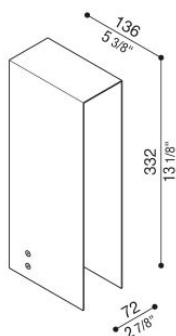

Flag 330 Zero

LL14020KN

Lombardo.

Informazioni tecniche:

Installazione:	Terra
Materiale Corpo:	Alluminio
Finitura:	Corten
Trattamento:	Bordo Mare
Tipo di diffusore:	Vetro serigrafato
Tipo lampada:	LED
Temperatura colore:	4000K
CRI:	>80
LB Factor:	L80B20 - 50.000h
Rischio fotobiologico:	RG0
Potenza assorbita Watt:	6,7
Lumen:	1000
Real Lumen:	180
Alimentazione:	☑ integrata
LED:	220-240 V
Classe di isolamento:	☐ CL.II
Grado di protezione:	IP 66
Resistenza alla rottura:	IK 07 2J xx5
Marchi di Conformità:	CE UK