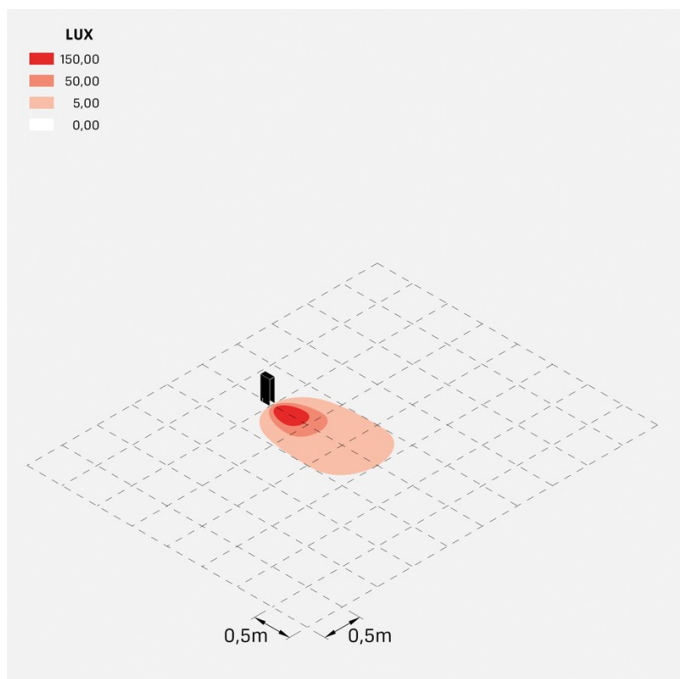

Flag 330 Zero

LL14020KN

Lombardo.

Simulazioni illuminotecniche: