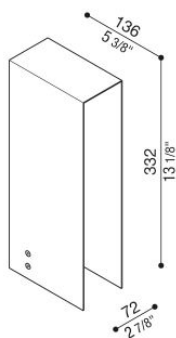

Flag 330 Zero

LL14020KN

Lombardo.

Informazioni tecniche:

Installazione:	Terra
Materiale Corpo:	Alluminio
Finitura:	Corten
Trattamento:	Bordo Mare
Tipo di diffusore:	Vetro serigrafato
Tipo lampada:	LED
Temperatura colore:	4000K
CRI:	>80
LB Factor:	L80B20 - 50.000h
Rischio fotobiologico:	RG0
Potenza assorbita Watt:	6,7
Lumen:	1000
Real Lumen:	180
Alimentazione:	☑ integrata
LED:	220-240 V
Classe di isolamento:	☐ CL.II
Grado di protezione:	IP 66
Resistenza alla rottura:	IK 07 2J xx5
Marchi di Conformità:	CE UK