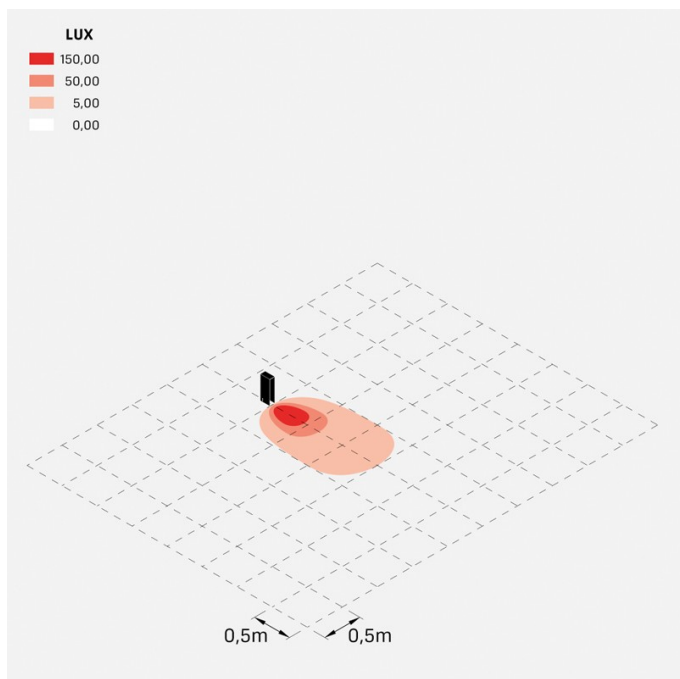

Flag 330 Zero

LL14020KN

Lombardo.

Informazioni tecniche:

Installazione:	Terra
Materiale Corpo:	Alluminio
Finitura:	Corten
Trattamento:	Bordo Mare
Tipo di diffusore:	Vetro serigrafato
Tipo lampada:	LED
Temperatura colore:	4000K
CRI:	>80
LB Factor:	L80B20 - 50.000h
Rischio fotobiologico:	RG0
Potenza assorbita Watt:	6,7
Lumen:	1000
Real Lumen:	180
Alimentazione:	☑ integrata
LED:	220-240 V
Classe di isolamento:	☐ CL.II
Grado di protezione:	IP 66
Resistenza alla rottura:	IK 07 2J xx5
Marchi di Conformità:	CE UK

Fornito con sistema antiabbagliamento in alluminio verniciato.

Flag 330 Zero

LL14020KN

Lombardo.

Flag 330 Zero

LL14020KN

Lombardo.

Simulazioni illuminotecniche:

flag_330_zero

Curva fotometrica: