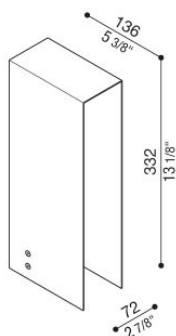

# Flag 330 Zero

LL14020K2

**Lombardo.**

## Informazioni tecniche:

Installazione:	Terra
Materiale Corpo:	Alluminio
Finitura:	Corten
Trattamento:	Bordo Mare
Tipo di diffusore:	Vetro serigrafato
Tipo lampada:	LED
Temperatura colore:	2700K
CRI:	>80
LB Factor:	L80B20 - 50.000h
Rischio fotobiologico:	RG0
Potenza assorbita Watt:	6,7
Lumen:	1000
Real Lumen:	180
Alimentazione:	☑ integrata
LED:	220-240 V
Classe di isolamento:	☐ CL.II
Grado di protezione:	<b>IP 66</b>
Resistenza alla rottura:	<b>IK 07 2J xx5</b>
Marchi di Conformità:	CE UK