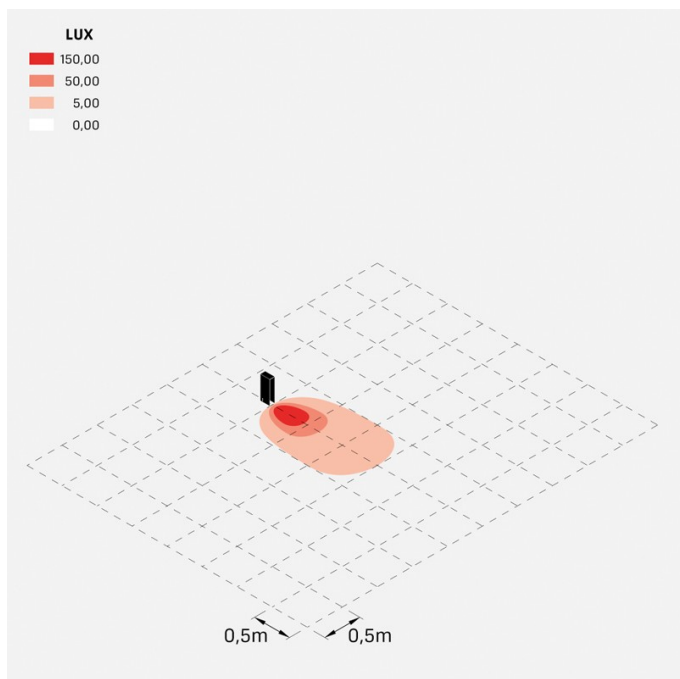

Flag 330 Zero

LL14020K2

Lombardo.

Simulazioni illuminotecniche: