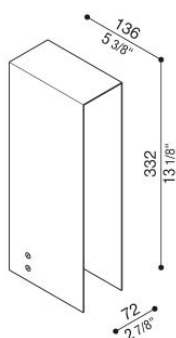

Flag 330 Zero

LL14020GN

Lombardo.

Informazioni tecniche:

Installazione:	Terra
Materiale Corpo:	Alluminio
Finitura:	Grigio High Tech RAL 9006
Trattamento:	Bordo Mare
Tipo di diffusore:	Vetro serigrafato
Tipo lampada:	LED
Temperatura colore:	4000K
CRI:	>80
LB Factor:	L80B20 - 50.000h
Rischio fotobiologico:	RG0
Potenza assorbita Watt:	6,7
Lumen:	1000
Real Lumen:	180
Alimentazione:	☑ integrata
LED:	220-240 V
Classe di isolamento:	☐ CL.II
Grado di protezione:	IP 66
Resistenza alla rottura:	IK 07 2J xx5
Marchi di Conformità:	CE UK