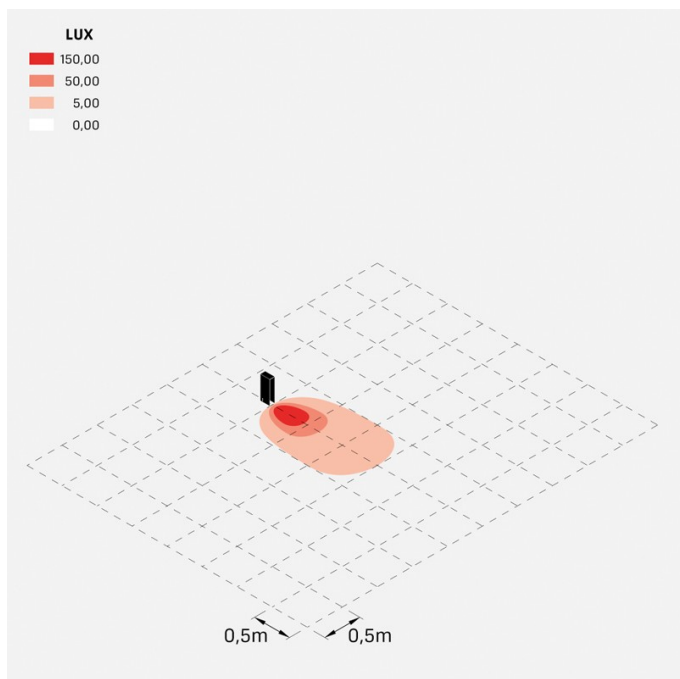

Flag 330 Zero

LL14020GN

Lombardo.

Informazioni tecniche:

Installazione:	Terra
Materiale Corpo:	Alluminio
Finitura:	Grigio High Tech RAL 9006
Trattamento:	Bordo Mare
Tipo di diffusore:	Vetro serigrafato
Tipo lampada:	LED
Temperatura colore:	4000K
CRI:	>80
LB Factor:	L80B20 - 50.000h
Rischio fotobiologico:	RG0
Potenza assorbita Watt:	6,7
Lumen:	1000
Real Lumen:	180
Alimentazione:	☑ integrata
LED:	220-240 V
Classe di isolamento:	☐ CL.II
Grado di protezione:	IP 66
Resistenza alla rottura:	IK 07 2J xx5
Marchi di Conformità:	CE UK

Fornito con sistema antiabbagliamento in alluminio verniciato.

Flag 330 Zero

LL14020GN

Lombardo.

Flag 330 Zero

LL14020GN

Lombardo.

Simulazioni illuminotecniche:

flag_330_zero

Curva fotometrica: