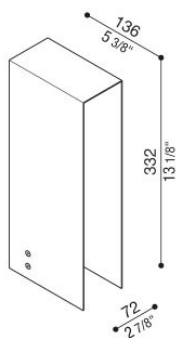

# Flag 330 Zero

LL14020GN

**Lombardo.**

## Informazioni tecniche:

Installazione:	Terra
Materiale Corpo:	Alluminio
Finitura:	Grigio High Tech RAL 9006
Trattamento:	Bordo Mare
Tipo di diffusore:	Vetro serigrafato
Tipo lampada:	LED
Temperatura colore:	4000K
CRI:	>80
LB Factor:	L80B20 - 50.000h
Rischio fotobiologico:	RG0
Potenza assorbita Watt:	6,7
Lumen:	1000
Real Lumen:	180
Alimentazione:	☑ integrata
LED:	220-240 V
Classe di isolamento:	☐ CL.II
Grado di protezione:	<b>IP 66</b>
Resistenza alla rottura:	<b>IK 07 2J xx5</b>
Marchi di Conformità:	CE UK