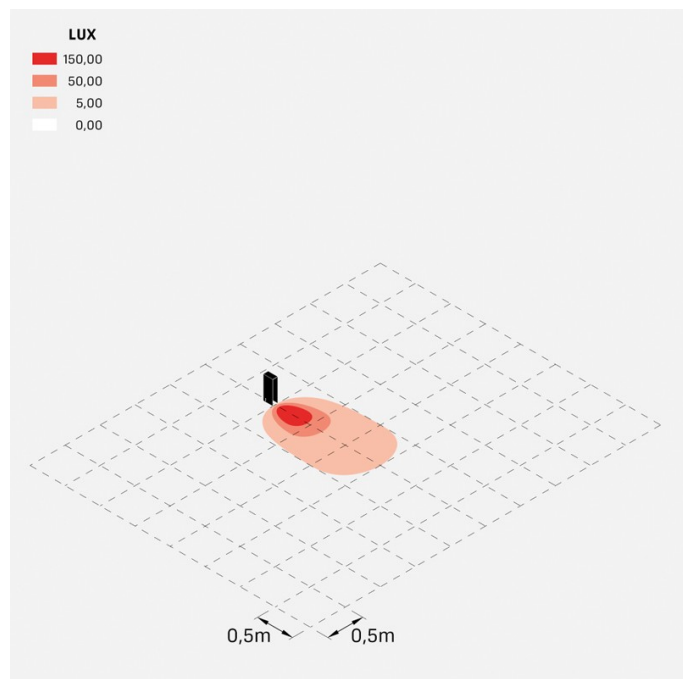

Flag 330 Zero

LL14020GN

Lombardo.

Informazioni tecniche:

Installazione:	Terra
Materiale Corpo:	Alluminio
Finitura:	Grigio High Tech RAL 9006
Trattamento:	Bordo Mare
Tipo di diffusore:	Vetro serigrafato
Tipo lampada:	LED
Temperatura colore:	4000K
CRI:	>80
LB Factor:	L80B20 - 50.000h
Rischio fotobiologico:	RG0
Potenza assorbita Watt:	6,7
Lumen:	1000
Real Lumen:	180
Alimentazione:	☑ integrata
LED:	220-240 V
Classe di isolamento:	☐ CL.II
Grado di protezione:	IP 66
Resistenza alla rottura:	IK 07 2J xx5
Marchi di Conformità:	CE UK

Fornito con sistema antiabbagliamento in alluminio verniciato.

Flag 330 Zero

LL14020GN

Lombardo.

Flag 330 Zero

LL14020GN

Lombardo.

Simulazioni illuminotecniche:

flag_330_zero

Curva fotometrica: