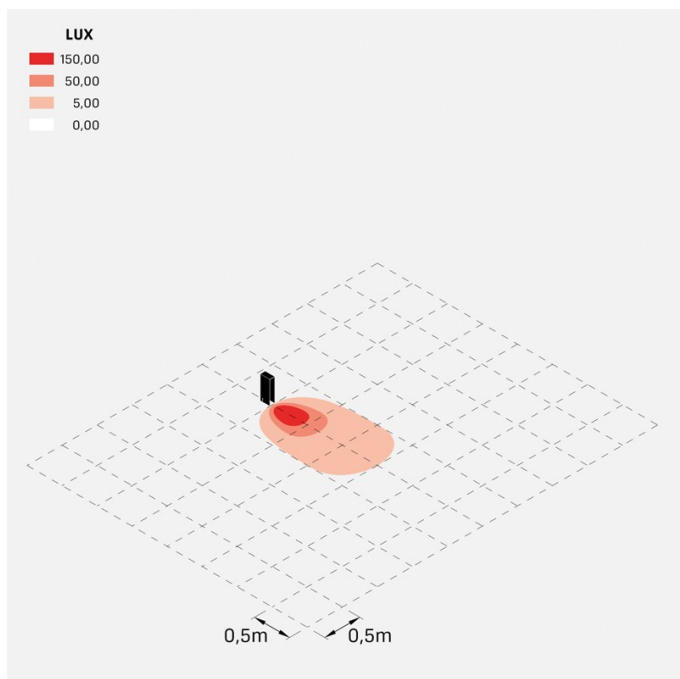

Flag 330 Zero

LL14020GN

Lombardo.

Simulazioni illuminotecniche: