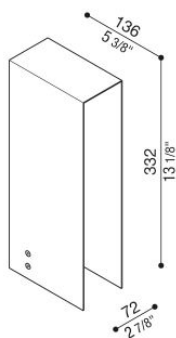

Flag 330 Zero

LL14020GN

Lombardo.

Informazioni tecniche:

Installazione:	Terra
Materiale Corpo:	Alluminio
Finitura:	Grigio High Tech RAL 9006
Trattamento:	Bordo Mare
Tipo di diffusore:	Vetro serigrafato
Tipo lampada:	LED
Temperatura colore:	4000K
CRI:	>80
LB Factor:	L80B20 - 50.000h
Rischio fotobiologico:	RG0
Potenza assorbita Watt:	6,7
Lumen:	1000
Real Lumen:	180
Alimentazione:	☑ integrata
LED:	220-240 V
Classe di isolamento:	☐ CL.II
Grado di protezione:	IP 66
Resistenza alla rottura:	IK 07 2J xx5
Marchi di Conformità:	CE UK