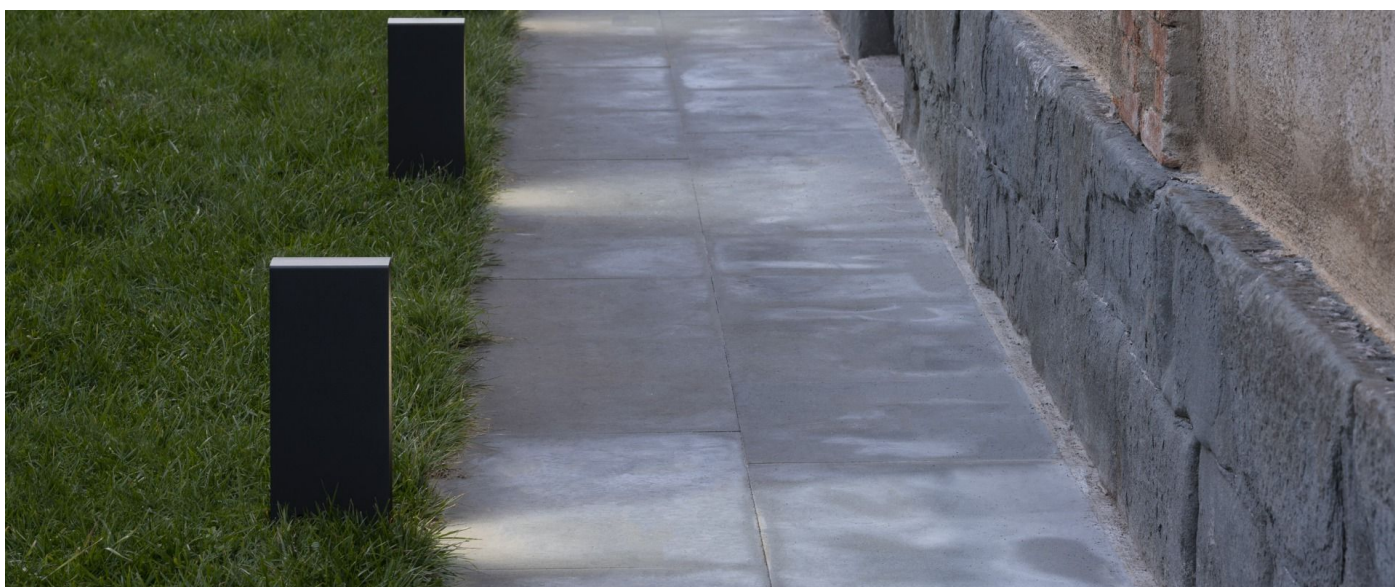

Flag 330 Zero

LL14020G3

Lombardo.

Informazioni tecniche:

Installazione:	Terra
Materiale Corpo:	Alluminio
Finitura:	Grigio High Tech RAL 9006
Trattamento:	Bordo Mare
Tipo di diffusore:	Vetro serigrafato
Tipo lampada:	LED
Temperatura colore:	3000K
CRI:	>80
LB Factor:	L80B20 - 50.000h
Rischio fotobiologico:	RG0
Potenza assorbita Watt:	6,7
Lumen:	1000
Real Lumen:	180
Alimentazione:	☑ integrata
LED:	220-240 V
Classe di isolamento:	☐ CL.II
Grado di protezione:	IP 66
Resistenza alla rottura:	IK 07 2J xx5
Marchi di Conformità:	CE UK

Fornito con sistema antiabbagliamento in alluminio verniciato.

Flag 330 Zero

LL14020G3

Lombardo.

Flag 330 Zero

LL14020G3

Lombardo.

Simulazioni illuminotecniche: