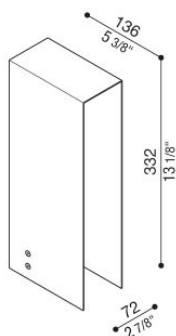

Flag 330 Zero

LL14020G3

Lombardo.

Informazioni tecniche:

Installazione:	Terra
Materiale Corpo:	Alluminio
Finitura:	Grigio High Tech RAL 9006
Trattamento:	Bordo Mare
Tipo di diffusore:	Vetro serigrafato
Tipo lampada:	LED
Temperatura colore:	3000K
CRI:	>80
LB Factor:	L80B20 - 50.000h
Rischio fotobiologico:	RG0
Potenza assorbita Watt:	6,7
Lumen:	1000
Real Lumen:	180
Alimentazione:	☑ integrata
LED:	220-240 V
Classe di isolamento:	☐ CL.II
Grado di protezione:	IP 66
Resistenza alla rottura:	IK 07 2J xx5
Marchi di Conformità:	CE UK