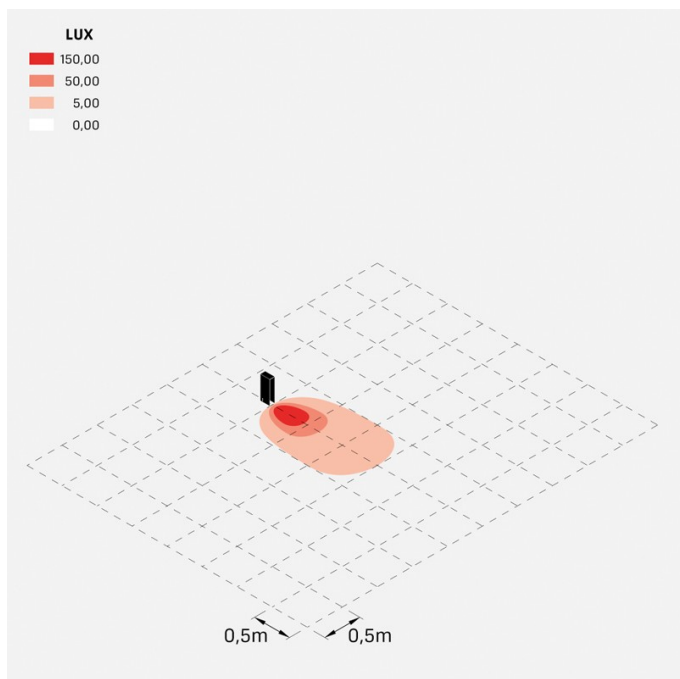

Flag 330 Zero

LL14020G3

Lombardo.

Informazioni tecniche:

Installazione:	Terra
Materiale Corpo:	Alluminio
Finitura:	Grigio High Tech RAL 9006
Trattamento:	Bordo Mare
Tipo di diffusore:	Vetro serigrafato
Tipo lampada:	LED
Temperatura colore:	3000K
CRI:	>80
LB Factor:	L80B20 - 50.000h
Rischio fotobiologico:	RG0
Potenza assorbita Watt:	6,7
Lumen:	1000
Real Lumen:	180
Alimentazione:	☑ integrata
LED:	220-240 V
Classe di isolamento:	☐ CL.II
Grado di protezione:	IP 66
Resistenza alla rottura:	IK 07 2J xx5
Marchi di Conformità:	CE UK

Fornito con sistema antiabbagliamento in alluminio verniciato.

Flag 330 Zero

LL14020G3

Lombardo.

Flag 330 Zero

LL14020G3

Lombardo.

Simulazioni illuminotecniche:

flag_330_zero

Curva fotometrica: