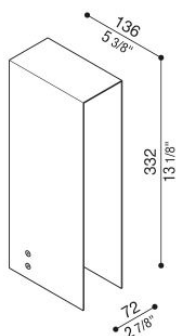

# Flag 330 Zero

LL14020G3

**Lombardo.**

## Informazioni tecniche:

Installazione:	Terra
Materiale Corpo:	Alluminio
Finitura:	Grigio High Tech RAL 9006
Trattamento:	Bordo Mare
Tipo di diffusore:	Vetro serigrafato
Tipo lampada:	LED
Temperatura colore:	3000K
CRI:	>80
LB Factor:	L80B20 - 50.000h
Rischio fotobiologico:	RG0
Potenza assorbita Watt:	6,7
Lumen:	1000
Real Lumen:	180
Alimentazione:	☑ integrata
LED:	220-240 V
Classe di isolamento:	☐ CL.II
Grado di protezione:	<b>IP 66</b>
Resistenza alla rottura:	<b>IK 07 2J xx5</b>
Marchi di Conformità:	CE UK