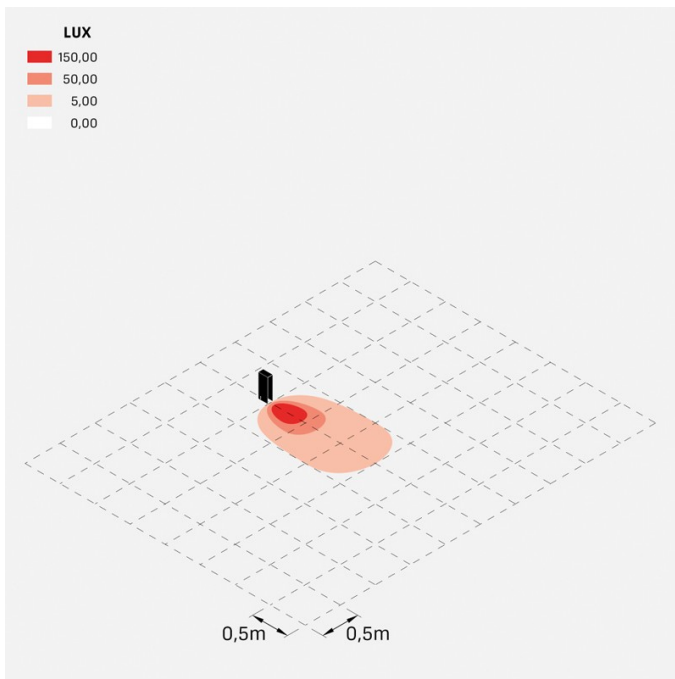

Flag 330 Zero

LL14020G3

Lombardo.

Simulazioni illuminotecniche: