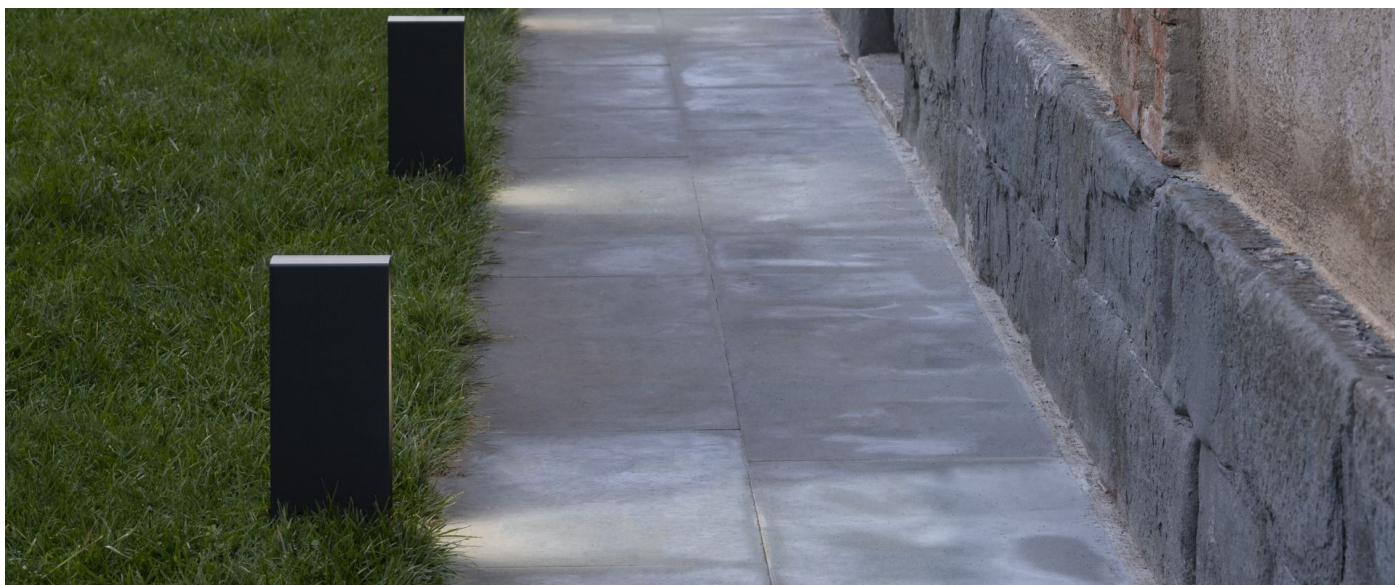

Flag 330 Zero

LL14020G3

Lombardo.

Informazioni tecniche:

Installazione:	Terra
Materiale Corpo:	Alluminio
Finitura:	Grigio High Tech RAL 9006
Trattamento:	Bordo Mare
Tipo di diffusore:	Vetro serigrafato
Tipo lampada:	LED
Temperatura colore:	3000K
CRI:	>80
LB Factor:	L80B20 - 50.000h
Rischio fotobiologico:	RG0
Potenza assorbita Watt:	6,7
Lumen:	1000
Real Lumen:	180
Alimentazione:	☑ integrata
LED:	220-240 V
Classe di isolamento:	☐ CL.II
Grado di protezione:	IP 66
Resistenza alla rottura:	IK 07 2J xx5
Marchi di Conformità:	CE UK

Fornito con sistema antiabbagliamento in alluminio verniciato.

Flag 330 Zero

LL14020G3

Lombardo.

Flag 330 Zero

LL14020G3

Lombardo.

Simulazioni illuminotecniche: