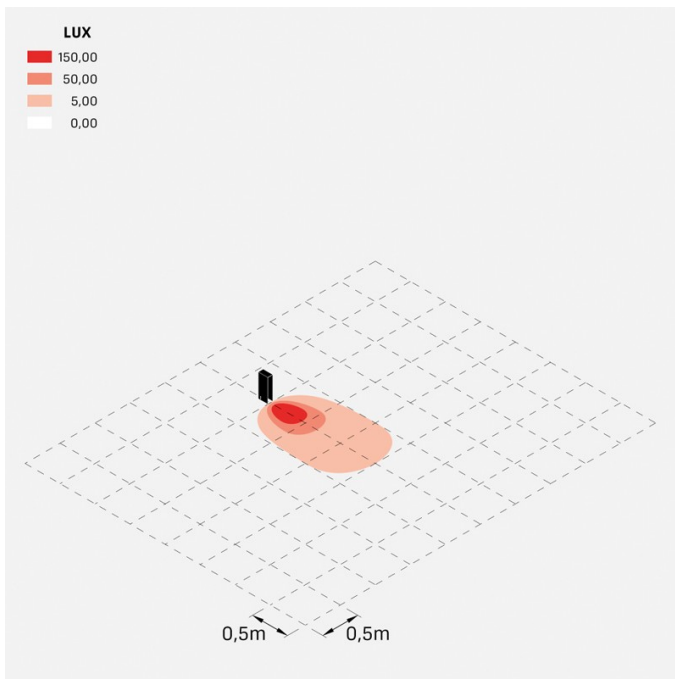

Flag 330 Zero

LL14020G3

Lombardo.

Informazioni tecniche:

Installazione:	Terra
Materiale Corpo:	Alluminio
Finitura:	Grigio High Tech RAL 9006
Trattamento:	Bordo Mare
Tipo di diffusore:	Vetro serigrafato
Tipo lampada:	LED
Temperatura colore:	3000K
CRI:	>80
LB Factor:	L80B20 - 50.000h
Rischio fotobiologico:	RG0
Potenza assorbita Watt:	6,7
Lumen:	1000
Real Lumen:	180
Alimentazione:	☑ integrata
LED:	220-240 V
Classe di isolamento:	☐ CL.II
Grado di protezione:	IP 66
Resistenza alla rottura:	IK 07 2J xx5
Marchi di Conformità:	CE UK

Fornito con sistema antiabbagliamento in alluminio verniciato.

Flag 330 Zero

LL14020G3

Lombardo.

Flag 330 Zero

LL14020G3

Lombardo.

Simulazioni illuminotecniche:

flag_330_zero

Curva fotometrica: