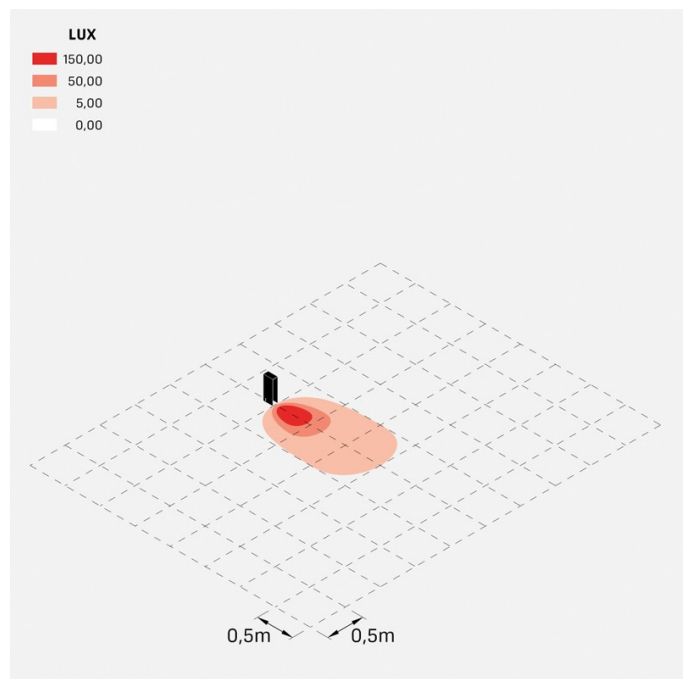

Flag 330 Zero

LL14020G2

Lombardo.

Simulazioni illuminotecniche: