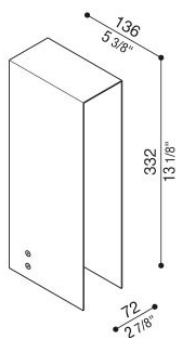

# Flag 330 Zero

LL14020G2

**Lombardo.**

## Informazioni tecniche:

Installazione:	Terra
Materiale Corpo:	Alluminio
Finitura:	Grigio High Tech RAL 9006
Trattamento:	Bordo Mare
Tipo di diffusore:	Vetro serigrafato
Tipo lampada:	LED
Temperatura colore:	2700K
CRI:	>80
LB Factor:	L80B20 - 50.000h
Rischio fotobiologico:	RG0
Potenza assorbita Watt:	6,7
Lumen:	1000
Real Lumen:	180
Alimentazione:	☑ integrata
LED:	220-240 V
Classe di isolamento:	☐ CL.II
Grado di protezione:	<b>IP 66</b>
Resistenza alla rottura:	<b>IK 07 2J xx5</b>
Marchi di Conformità:	CE UK