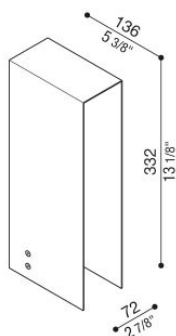

Flag 330 Zero

LL14020G2

Lombardo.

Informazioni tecniche:

Installazione:	Terra
Materiale Corpo:	Alluminio
Finitura:	Grigio High Tech RAL 9006
Trattamento:	Bordo Mare
Tipo di diffusore:	Vetro serigrafato
Tipo lampada:	LED
Temperatura colore:	2700K
CRI:	>80
LB Factor:	L80B20 - 50.000h
Rischio fotobiologico:	RG0
Potenza assorbita Watt:	6,7
Lumen:	1000
Real Lumen:	180
Alimentazione:	☑ integrata
LED:	220-240 V
Classe di isolamento:	☐ CL.II
Grado di protezione:	IP 66
Resistenza alla rottura:	IK 07 2J xx5
Marchi di Conformità:	CE UK