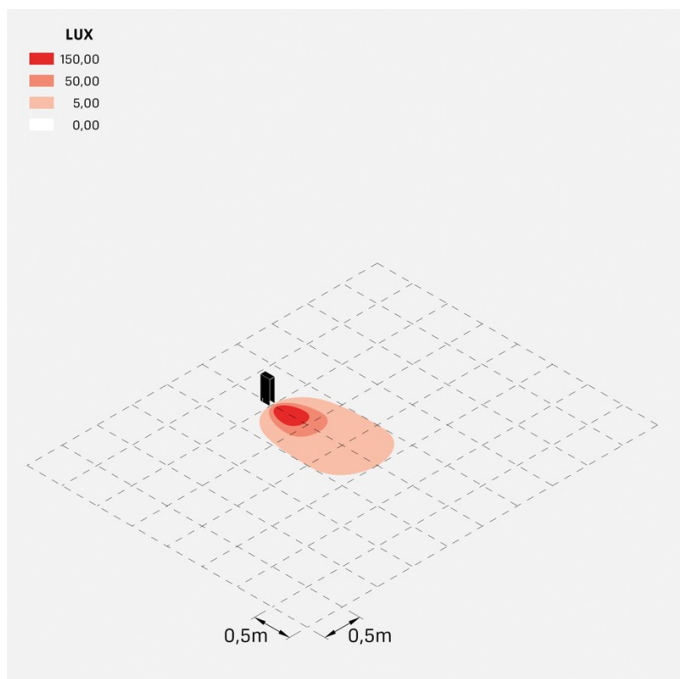

Flag 330 Zero

LL14020EN

Lombardo.

Simulazioni illuminotecniche: