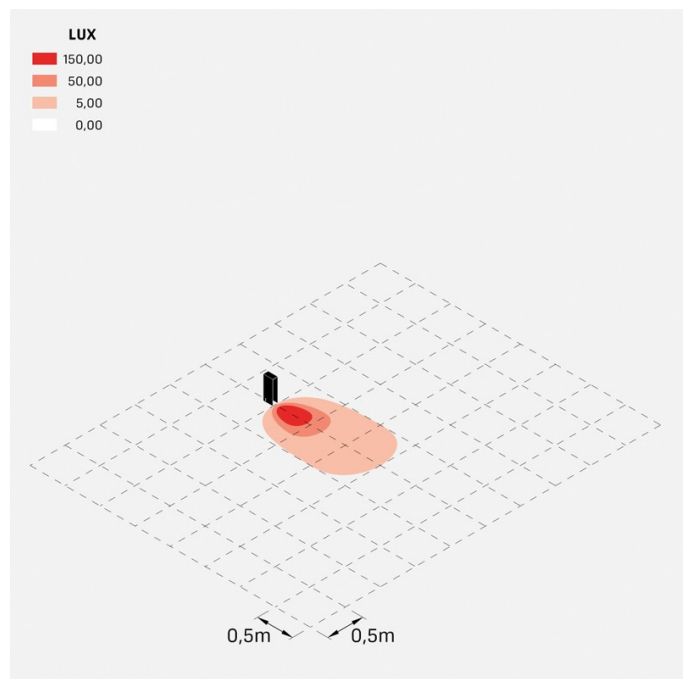

Flag 330 Zero

LL14020EN

Lombardo.

Informazioni tecniche:

Installazione:	Terra
Materiale Corpo:	Alluminio
Finitura:	Grigio antracite RAL 7021
Trattamento:	Bordo Mare
Tipo di diffusore:	Vetro serigrafato
Tipo lampada:	LED
Temperatura colore:	4000K
CRI:	>80
LB Factor:	L80B20 - 50.000h
Rischio fotobiologico:	RG0
Potenza assorbita Watt:	6,7
Lumen:	1000
Real Lumen:	180
Alimentazione:	☑ integrata
LED:	220-240 V
Classe di isolamento:	☐ CL.II
Grado di protezione:	IP 66
Resistenza alla rottura:	IK 07 2J xx5
Marchi di Conformità:	CE UK

Fornito con sistema antiabbagliamento in alluminio verniciato.

Flag 330 Zero

LL14020EN

Lombardo.

Flag 330 Zero

LL14020EN

Lombardo.

Simulazioni illuminotecniche:

flag_330_zero

Curva fotometrica: