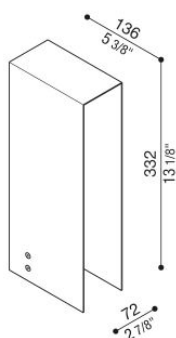

# Flag 330 Zero

LL14020EN

**Lombardo.**

## Informazioni tecniche:

Installazione:	Terra
Materiale Corpo:	Alluminio
Finitura:	Grigio antracite RAL 7021
Trattamento:	Bordo Mare
Tipo di diffusore:	Vetro serigrafato
Tipo lampada:	LED
Temperatura colore:	4000K
CRI:	>80
LB Factor:	L80B20 - 50.000h
Rischio fotobiologico:	RG0
Potenza assorbita Watt:	6,7
Lumen:	1000
Real Lumen:	180
Alimentazione:	☑ integrata
LED:	220-240 V
Classe di isolamento:	☐ CL.II
Grado di protezione:	<b>IP 66</b>
Resistenza alla rottura:	<b>IK 07 2J xx5</b>
Marchi di Conformità:	CE UK