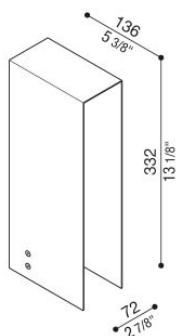

# Flag 330 Zero

LL14020EN

**Lombardo.**

## Informazioni tecniche:

Installazione:	Terra
Materiale Corpo:	Alluminio
Finitura:	Grigio antracite RAL 7021
Trattamento:	Bordo Mare
Tipo di diffusore:	Vetro serigrafato
Tipo lampada:	LED
Temperatura colore:	4000K
CRI:	>80
LB Factor:	L80B20 - 50.000h
Rischio fotobiologico:	RG0
Potenza assorbita Watt:	6,7
Lumen:	1000
Real Lumen:	180
Alimentazione:	☑ integrata
LED:	220-240 V
Classe di isolamento:	☐ CL.II
Grado di protezione:	<b>IP 66</b>
Resistenza alla rottura:	<b>IK 07 2J xx5</b>
Marchi di Conformità:	CE UK