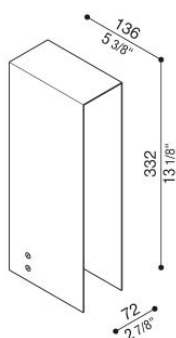

Flag 330 Zero

LL14020EN

Lombardo.

Informazioni tecniche:

Installazione:	Terra
Materiale Corpo:	Alluminio
Finitura:	Grigio antracite RAL 7021
Trattamento:	Bordo Mare
Tipo di diffusore:	Vetro serigrafato
Tipo lampada:	LED
Temperatura colore:	4000K
CRI:	>80
LB Factor:	L80B20 - 50.000h
Rischio fotobiologico:	RG0
Potenza assorbita Watt:	6,7
Lumen:	1000
Real Lumen:	180
Alimentazione:	☑ integrata
LED:	220-240 V
Classe di isolamento:	☐ CL.II
Grado di protezione:	IP 66
Resistenza alla rottura:	IK 07 2J xx5
Marchi di Conformità:	CE UK