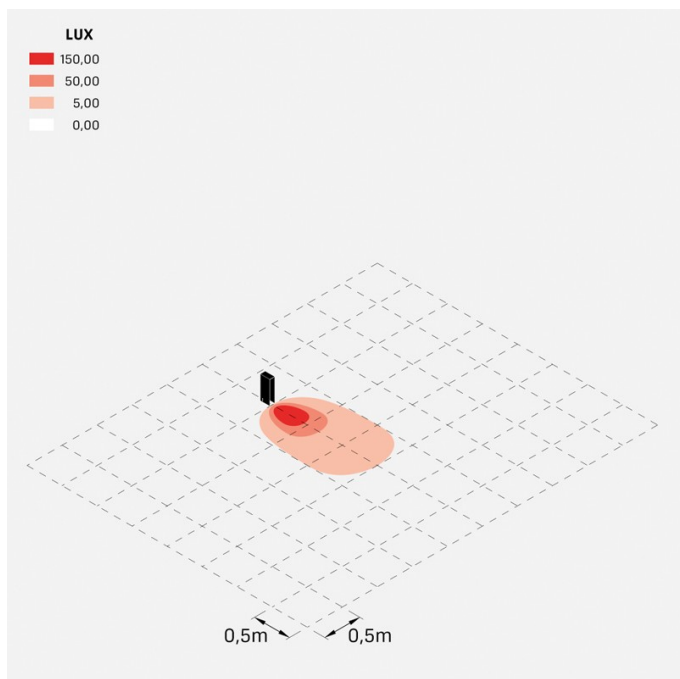

Flag 330 Zero

LL14020EN

Lombardo.

Informazioni tecniche:

Installazione:	Terra
Materiale Corpo:	Alluminio
Finitura:	Grigio antracite RAL 7021
Trattamento:	Bordo Mare
Tipo di diffusore:	Vetro serigrafato
Tipo lampada:	LED
Temperatura colore:	4000K
CRI:	>80
LB Factor:	L80B20 - 50.000h
Rischio fotobiologico:	RG0
Potenza assorbita Watt:	6,7
Lumen:	1000
Real Lumen:	180
Alimentazione:	☑ integrata
LED:	220-240 V
Classe di isolamento:	☐ CL.II
Grado di protezione:	IP 66
Resistenza alla rottura:	IK 07 2J xx5
Marchi di Conformità:	CE UK

Fornito con sistema antiabbagliamento in alluminio verniciato.

Flag 330 Zero

LL14020EN

Lombardo.

Flag 330 Zero

LL14020EN

Lombardo.

Simulazioni illuminotecniche:

flag_330_zero

Curva fotometrica: