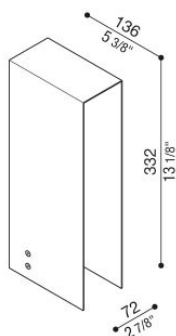

Flag 330 Zero

LL14020EN

Lombardo.

Informazioni tecniche:

Installazione:	Terra
Materiale Corpo:	Alluminio
Finitura:	Grigio antracite RAL 7021
Trattamento:	Bordo Mare
Tipo di diffusore:	Vetro serigrafato
Tipo lampada:	LED
Temperatura colore:	4000K
CRI:	>80
LB Factor:	L80B20 - 50.000h
Rischio fotobiologico:	RG0
Potenza assorbita Watt:	6,7
Lumen:	1000
Real Lumen:	180
Alimentazione:	☑ integrata
LED:	220-240 V
Classe di isolamento:	☐ CL.II
Grado di protezione:	IP 66
Resistenza alla rottura:	IK 07 2J xx5
Marchi di Conformità:	CE UK