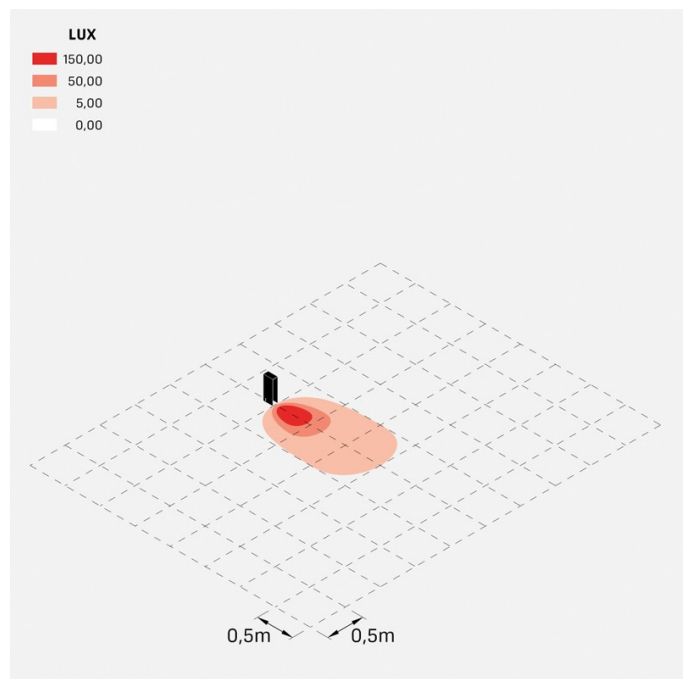

Flag 330 Zero

LL14020E3

Lombardo.

Informazioni tecniche:

Installazione:	Terra
Materiale Corpo:	Alluminio
Finitura:	Grigio antracite RAL 7021
Trattamento:	Bordo Mare
Tipo di diffusore:	Vetro serigrafato
Tipo lampada:	LED
Temperatura colore:	3000K
CRI:	>80
LB Factor:	L80B20 - 50.000h
Rischio fotobiologico:	RG0
Potenza assorbita Watt:	6,7
Lumen:	1000
Real Lumen:	180
Alimentazione:	☑ integrata
LED:	220-240 V
Classe di isolamento:	☐ CL.II
Grado di protezione:	IP 66
Resistenza alla rottura:	IK 07 2J xx5
Marchi di Conformità:	CE UK

Fornito con sistema antiabbagliamento in alluminio verniciato.

Flag 330 Zero

LL14020E3

Lombardo.

Simulazioni illuminotecniche:

flag_330_zero

Curva fotometrica: