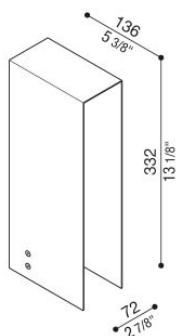

Flag 330 Zero

LL14020E3

Lombardo.

Informazioni tecniche:

Installazione:	Terra
Materiale Corpo:	Alluminio
Finitura:	Grigio antracite RAL 7021
Trattamento:	Bordo Mare
Tipo di diffusore:	Vetro serigrafato
Tipo lampada:	LED
Temperatura colore:	3000K
CRI:	>80
LB Factor:	L80B20 - 50.000h
Rischio fotobiologico:	RG0
Potenza assorbita Watt:	6,7
Lumen:	1000
Real Lumen:	180
Alimentazione:	☑️ integrata
LED:	220-240 V
Classe di isolamento:	☐ CL.II
Grado di protezione:	IP 66
Resistenza alla rottura:	IK 07 2J xx5
Marchi di Conformità:	CE UK