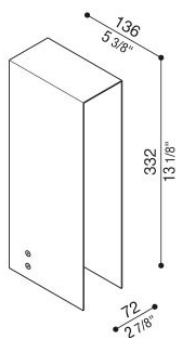

# Flag 330 Zero

LL14020E3

**Lombardo.**

## Informazioni tecniche:

Installazione:	Terra
Materiale Corpo:	Alluminio
Finitura:	Grigio antracite RAL 7021
Trattamento:	Bordo Mare
Tipo di diffusore:	Vetro serigrafato
Tipo lampada:	LED
Temperatura colore:	3000K
CRI:	>80
LB Factor:	L80B20 - 50.000h
Rischio fotobiologico:	RG0
Potenza assorbita Watt:	6,7
Lumen:	1000
Real Lumen:	180
Alimentazione:	☑ integrata
LED:	220-240 V
Classe di isolamento:	☐ CL.II
Grado di protezione:	<b>IP 66</b>
Resistenza alla rottura:	<b>IK 07 2J xx5</b>
Marchi di Conformità:	CE UK