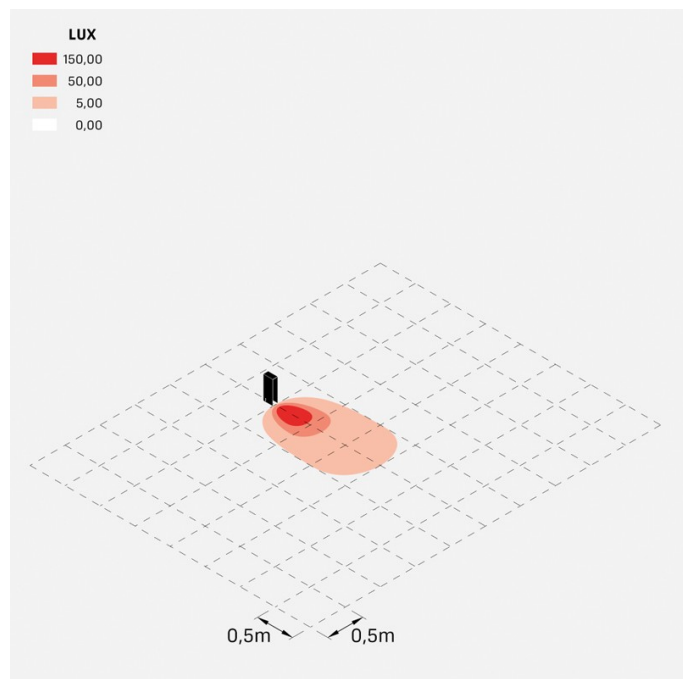

Flag 330 Zero

LL14020E3

Lombardo.

Informazioni tecniche:

Installazione:	Terra
Materiale Corpo:	Alluminio
Finitura:	Grigio antracite RAL 7021
Trattamento:	Bordo Mare
Tipo di diffusore:	Vetro serigrafato
Tipo lampada:	LED
Temperatura colore:	3000K
CRI:	>80
LB Factor:	L80B20 - 50.000h
Rischio fotobiologico:	RG0
Potenza assorbita Watt:	6,7
Lumen:	1000
Real Lumen:	180
Alimentazione:	☑️ integrata
LED:	220-240 V
Classe di isolamento:	☐ CL.II
Grado di protezione:	IP 66
Resistenza alla rottura:	IK 07 2J xx5
Marchi di Conformità:	CE UK

Fornito con sistema antiabbagliamento in alluminio verniciato.

Flag 330 Zero

LL14020E3

Lombardo.

Flag 330 Zero

LL14020E3

Lombardo.

Simulazioni illuminotecniche:

flag_330_zero

Curva fotometrica: