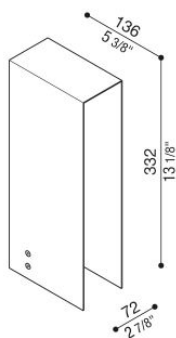

Flag 330 Zero

LL14020E3

Lombardo.

Informazioni tecniche:

Installazione:	Terra
Materiale Corpo:	Alluminio
Finitura:	Grigio antracite RAL 7021
Trattamento:	Bordo Mare
Tipo di diffusore:	Vetro serigrafato
Tipo lampada:	LED
Temperatura colore:	3000K
CRI:	>80
LB Factor:	L80B20 - 50.000h
Rischio fotobiologico:	RG0
Potenza assorbita Watt:	6,7
Lumen:	1000
Real Lumen:	180
Alimentazione:	☑ integrata
LED:	220-240 V
Classe di isolamento:	☐ CL.II
Grado di protezione:	IP 66
Resistenza alla rottura:	IK 07 2J xx5
Marchi di Conformità:	CE UK