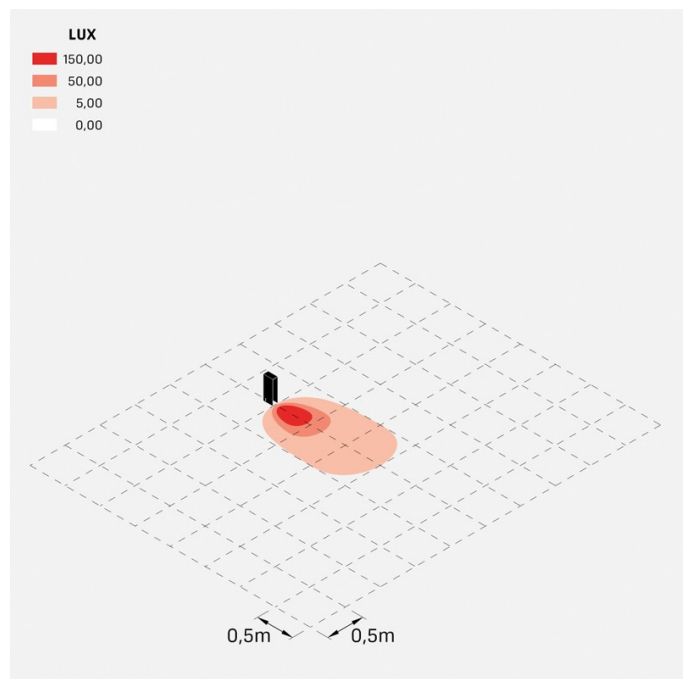

## Informazioni tecniche:

Installazione:	Terra
Materiale Corpo:	Alluminio
Finitura:	Grigio antracite RAL 7021
Trattamento:	Bordo Mare
Tipo di diffusore:	Vetro serigrafato
Tipo lampada:	LED
Temperatura colore:	3000K
CRI:	>80
LB Factor:	L80B20 - 50.000h
Rischio fotobiologico:	RG0
Potenza assorbita Watt:	6,7
Lumen:	1000
Real Lumen:	180
Alimentazione:	☑ integrata
LED:	220-240 V
Classe di isolamento:	☐ CL.II
Grado di protezione:	<b>IP 66</b>
Resistenza alla rottura:	<b>IK 07 2J xx5</b>
Marchi di Conformità:	CE UK

## Curva fotometrica: