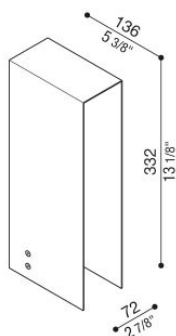

Flag 330 Zero

LL14020E3

Lombardo.

Informazioni tecniche:

Installazione:	Terra
Materiale Corpo:	Alluminio
Finitura:	Grigio antracite RAL 7021
Trattamento:	Bordo Mare
Tipo di diffusore:	Vetro serigrafato
Tipo lampada:	LED
Temperatura colore:	3000K
CRI:	>80
LB Factor:	L80B20 - 50.000h
Rischio fotobiologico:	RG0
Potenza assorbita Watt:	6,7
Lumen:	1000
Real Lumen:	180
Alimentazione:	☑ integrata
LED:	220-240 V
Classe di isolamento:	☐ CL.II
Grado di protezione:	IP 66
Resistenza alla rottura:	IK 07 2J xx5
Marchi di Conformità:	CE UK

Fornito con sistema antiabbagliamento in alluminio verniciato.

Flag 330 Zero

LL14020E3

Lombardo.

Simulazioni illuminotecniche:

flag_330_zero

Curva fotometrica: