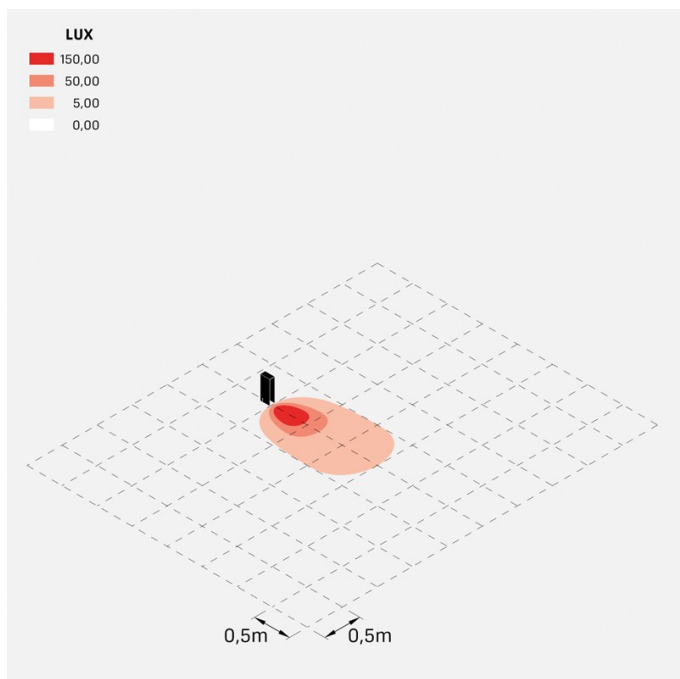

Flag 330 Zero

LL14020E3

Lombardo.

Informazioni tecniche:

Installazione:	Terra
Materiale Corpo:	Alluminio
Finitura:	Grigio antracite RAL 7021
Trattamento:	Bordo Mare
Tipo di diffusore:	Vetro serigrafato
Tipo lampada:	LED
Temperatura colore:	3000K
CRI:	>80
LB Factor:	L80B20 - 50.000h
Rischio fotobiologico:	RG0
Potenza assorbita Watt:	6,7
Lumen:	1000
Real Lumen:	180
Alimentazione:	☑ integrata
LED:	220-240 V
Classe di isolamento:	☐ CL.II
Grado di protezione:	IP 66
Resistenza alla rottura:	IK 07 2J xx5
Marchi di Conformità:	CE UK

Fornito con sistema antiabbagliamento in alluminio verniciato.

Flag 330 Zero

LL14020E3

Lombardo.

Flag 330 Zero

LL14020E3

Lombardo.

Simulazioni illuminotecniche:

flag_330_zero

Curva fotometrica: