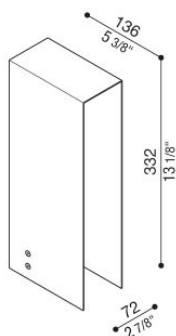

Flag 330 Zero

LL14020E2

Lombardo.

Informazioni tecniche:

Installazione:	Terra
Materiale Corpo:	Alluminio
Finitura:	Grigio antracite RAL 7021
Trattamento:	Bordo Mare
Tipo di diffusore:	Vetro serigrafato
Tipo lampada:	LED
Temperatura colore:	2700K
CRI:	>80
LB Factor:	L80B20 - 50.000h
Rischio fotobiologico:	RG0
Potenza assorbita Watt:	6,7
Lumen:	1000
Real Lumen:	180
Alimentazione:	<input checked="" type="checkbox"/> integrata
LED:	220-240 V
Classe di isolamento:	<input type="checkbox"/> CL.II
Grado di protezione:	IP 66
Resistenza alla rottura:	IK 07 2J xx5
Marchi di Conformità:	CE UK

Fornito con sistema antiabbagliamento in alluminio verniciato.

Flag 330 Zero

LL14020E2

Lombardo.

Simulazioni illuminotecniche:

flag_330_zero

Curva fotometrica: