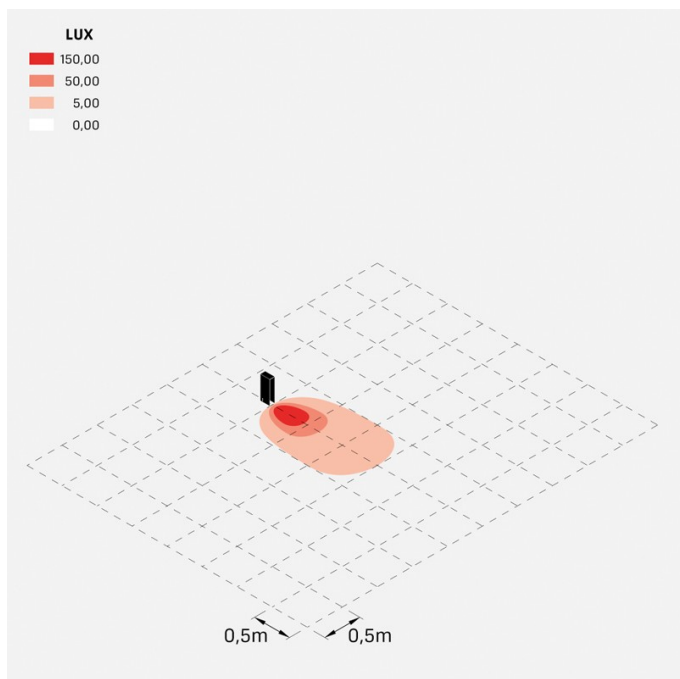

Flag 330 Zero

LL14020E2

Lombardo.

Informazioni tecniche:

Installazione:	Terra
Materiale Corpo:	Alluminio
Finitura:	Grigio antracite RAL 7021
Trattamento:	Bordo Mare
Tipo di diffusore:	Vetro serigrafato
Tipo lampada:	LED
Temperatura colore:	2700K
CRI:	>80
LB Factor:	L80B20 - 50.000h
Rischio fotobiologico:	RG0
Potenza assorbita Watt:	6,7
Lumen:	1000
Real Lumen:	180
Alimentazione:	<input checked="" type="checkbox"/> integrata
LED:	220-240 V
Classe di isolamento:	<input type="checkbox"/> CL.II
Grado di protezione:	IP 66
Resistenza alla rottura:	IK 07 2J xx5
Marchi di Conformità:	CE UK

Fornito con sistema antiabbagliamento in alluminio verniciato.

Flag 330 Zero

LL14020E2

Lombardo.

Simulazioni illuminotecniche:

flag_330_zero

Curva fotometrica: