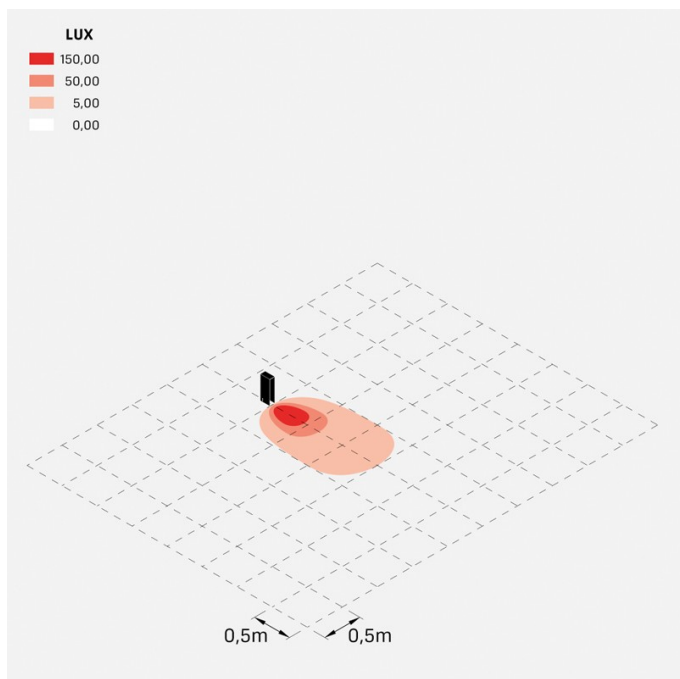

## Informazioni tecniche:

Installazione:	Terra
Materiale Corpo:	Alluminio
Finitura:	Grigio antracite RAL 7021
Trattamento:	Bordo Mare
Tipo di diffusore:	Vetro serigrafato
Tipo lampada:	LED
Temperatura colore:	2700K
CRI:	>80
LB Factor:	L80B20 - 50.000h
Rischio fotobiologico:	RG0
Potenza assorbita Watt:	6,7
Lumen:	1000
Real Lumen:	180
Alimentazione:	☑ integrata
LED:	220-240 V
Classe di isolamento:	☐ CL.II
Grado di protezione:	<b>IP 66</b>
Resistenza alla rottura:	<b>IK 07 2J xx5</b>
Marchi di Conformità:	CE UK

### Curva fotometrica: