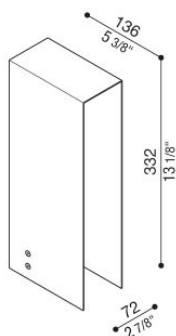

# Flag 330 Zero

LL14020E2

**Lombardo.**

## Informazioni tecniche:

Installazione:	Terra
Materiale Corpo:	Alluminio
Finitura:	Grigio antracite RAL 7021
Trattamento:	Bordo Mare
Tipo di diffusore:	Vetro serigrafato
Tipo lampada:	LED
Temperatura colore:	2700K
CRI:	>80
LB Factor:	L80B20 - 50.000h
Rischio fotobiologico:	RG0
Potenza assorbita Watt:	6,7
Lumen:	1000
Real Lumen:	180
Alimentazione:	☑ integrata
LED:	220-240 V
Classe di isolamento:	☐ CL.II
Grado di protezione:	<b>IP 66</b>
Resistenza alla rottura:	<b>IK 07 2J xx5</b>
Marchi di Conformità:	CE UK