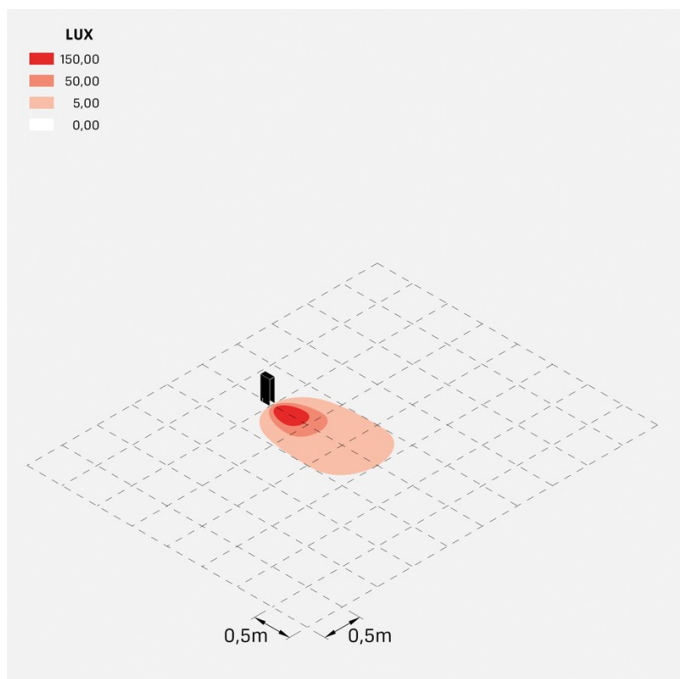

Flag 330 Zero

LL14020E2

Lombardo.

Informazioni tecniche:

Installazione:	Terra
Materiale Corpo:	Alluminio
Finitura:	Grigio antracite RAL 7021
Trattamento:	Bordo Mare
Tipo di diffusore:	Vetro serigrafato
Tipo lampada:	LED
Temperatura colore:	2700K
CRI:	>80
LB Factor:	L80B20 - 50.000h
Rischio fotobiologico:	RG0
Potenza assorbita Watt:	6,7
Lumen:	1000
Real Lumen:	180
Alimentazione:	☑ integrata
LED:	220-240 V
Classe di isolamento:	☐ CL.II
Grado di protezione:	IP 66
Resistenza alla rottura:	IK 07 2J xx5
Marchi di Conformità:	CE UK

Fornito con sistema antiabbagliamento in alluminio verniciato.

Flag 330 Zero

LL14020E2

Lombardo.

Flag 330 Zero

LL14020E2

Lombardo.

Simulazioni illuminotecniche:

flag_330_zero

Curva fotometrica: