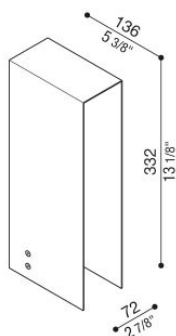

Flag 330 Zero

LL14020E2

Lombardo.

Informazioni tecniche:

Installazione:	Terra
Materiale Corpo:	Alluminio
Finitura:	Grigio antracite RAL 7021
Trattamento:	Bordo Mare
Tipo di diffusore:	Vetro serigrafato
Tipo lampada:	LED
Temperatura colore:	2700K
CRI:	>80
LB Factor:	L80B20 - 50.000h
Rischio fotobiologico:	RG0
Potenza assorbita Watt:	6,7
Lumen:	1000
Real Lumen:	180
Alimentazione:	☑ integrata
LED:	220-240 V
Classe di isolamento:	☐ CL.II
Grado di protezione:	IP 66
Resistenza alla rottura:	IK 07 2J xx5
Marchi di Conformità:	CE UK