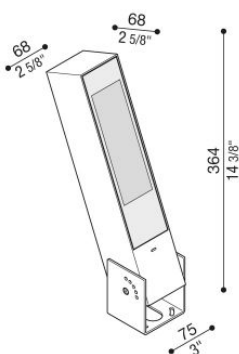

# Flag 330 Reg

LT14010WWN

**Lombardo.**

## Informazioni tecniche:

Installazione:	Parete, Terra
Materiale Corpo:	Alluminio
Finitura:	Bianco RAL 9010
Trattamento:	Bordo Mare
Tipo di diffusore:	Vetro serigrafato
Inclinazione ottica:	Wide
Tipo lampada:	LED
Classe energetica:	E
Temperatura colore:	4000K
CRI:	>80
LB Factor:	L80B20 - 50.000h
Rischio fotobiologico:	RG0
Potenza assorbita Watt:	19
Lumen:	2850
Real Lumen:	Max 1980
Alimentazione:	⊗ esclusa
LED:	24V
Classe di isolamento:	⚡ CL.III
Grado di protezione:	<b>IP 66</b>
Resistenza alla rottura:	<b>IK 07 2J xx5</b>
Marchi di Conformità:	CE UK EA