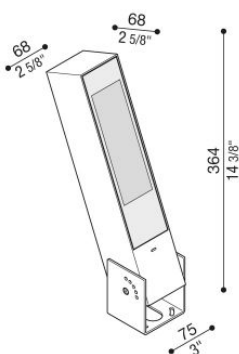

# Flag 330 Reg

LT14010WS3

**Lombardo.**

## Informazioni tecniche:

Installazione:	Parete, Terra
Materiale Corpo:	Alluminio
Finitura:	Bianco RAL 9010
Trattamento:	Bordo Mare
Tipo di diffusore:	Vetro serigrafato
Inclinazione ottica:	30°
Tipo lampada:	LED
Classe energetica:	E
Temperatura colore:	3000K
CRI:	>80
LB Factor:	L80B20 - 50.000h
Rischio fotobiologico:	RG0
Potenza assorbita Watt:	19
Lumen:	2850
Real Lumen:	Max 1980
Alimentazione:	⊗ esclusa
LED:	24V
Classe di isolamento:	⚡ CL.III
Grado di protezione:	<b>IP 66</b>
Resistenza alla rottura:	<b>IK 07 2J xx5</b>
Marchi di Conformità:	CE UK EA