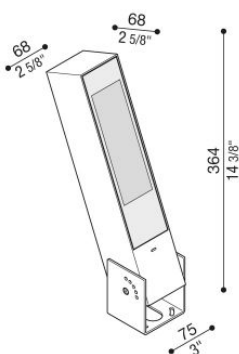

Flag 330 Reg

LT14010WS3

Lombardo.

Informazioni tecniche:

Installazione:	Parete, Terra
Materiale Corpo:	Alluminio
Finitura:	Bianco RAL 9010
Trattamento:	Bordo Mare
Tipo di diffusore:	Vetro serigrafato
Inclinazione ottica:	30°
Tipo lampada:	LED
Classe energetica:	E
Temperatura colore:	3000K
CRI:	>80
LB Factor:	L80B20 - 50.000h
Rischio fotobiologico:	RG0
Potenza assorbita Watt:	19
Lumen:	2850
Real Lumen:	Max 1980
Alimentazione:	⊗ esclusa
LED:	24V
Classe di isolamento:	⊠ CL.III
Grado di protezione:	IP 66
Resistenza alla rottura:	IK 07 2J xx5
Marchi di Conformità:	CE UK EA

Fornito con staffa a 5 step di regolazione in alluminio verniciato.

Flag 330 Reg

LT14010WS3

Lombardo.

Simulazioni illuminotecniche:

flag_reg_330_optic_a

flag_reg_330_optic_d

flag_reg_330_optic_s

flag_reg_330_optic_w

Flag 330 Reg

LT14010WS3

Lombardo.

Curva fotometrica: