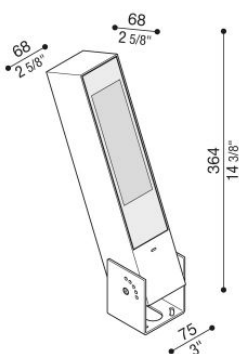

Flag 330 Reg

LT14010WD3

Lombardo.

Informazioni tecniche:

Installazione:	Parete, Terra
Materiale Corpo:	Alluminio
Finitura:	Bianco RAL 9010
Trattamento:	Bordo Mare
Tipo di diffusore:	Vetro serigrafato
Inclinazione ottica:	Diff.
Tipo lampada:	LED
Classe energetica:	E
Temperatura colore:	3000K
CRI:	>80
LB Factor:	L80B20 - 50.000h
Rischio fotobiologico:	RG0
Potenza assorbita Watt:	19
Lumen:	2850
Real Lumen:	Max 1980
Alimentazione:	⊗ esclusa
LED:	24V
Classe di isolamento:	⚡ CL.III
Grado di protezione:	IP 66
Resistenza alla rottura:	IK 07 2J xx5
Marchi di Conformità:	CE UK EA

Fornito con staffa a 5 step di regolazione in alluminio verniciato.

Flag 330 Reg

LT14010WD3

Lombardo.

Simulazioni illuminotecniche:

flag_reg_330_optic_a

flag_reg_330_optic_d

flag_reg_330_optic_s

flag_reg_330_optic_w

Flag 330 Reg

LT14010WD3

Lombardo.

Curva fotometrica: