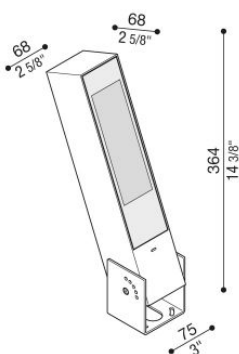

Flag 330 Reg

LT14010WD3

Lombardo.

Informazioni tecniche:

Installazione:	Parete, Terra
Materiale Corpo:	Alluminio
Finitura:	Bianco RAL 9010
Trattamento:	Bordo Mare
Tipo di diffusore:	Vetro serigrafato
Inclinazione ottica:	Diff.
Tipo lampada:	LED
Classe energetica:	E
Temperatura colore:	3000K
CRI:	>80
LB Factor:	L80B20 - 50.000h
Rischio fotobiologico:	RG0
Potenza assorbita Watt:	19
Lumen:	2850
Real Lumen:	Max 1980
Alimentazione:	⊗ esclusa
LED:	24V
Classe di isolamento:	⊠ CL.III
Grado di protezione:	IP 66
Resistenza alla rottura:	IK 07 2J xx5
Marchi di Conformità:	CE UK EA

Fornito con staffa a 5 step di regolazione in alluminio verniciato.

Flag 330 Reg

LT14010WD3

Lombardo.

Simulazioni illuminotecniche:

flag_reg_330_optic_a

flag_reg_330_optic_d

flag_reg_330_optic_s

flag_reg_330_optic_w

Flag 330 Reg

LT14010WD3

Lombardo.

Curva fotometrica: