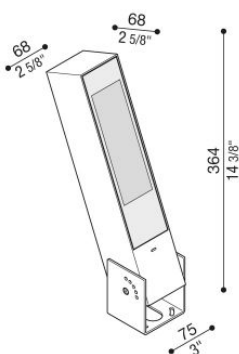

# Flag 330 Reg

LT14010WD3

**Lombardo.**

## Informazioni tecniche:

Installazione:	Parete, Terra
Materiale Corpo:	Alluminio
Finitura:	Bianco RAL 9010
Trattamento:	Bordo Mare
Tipo di diffusore:	Vetro serigrafato
Inclinazione ottica:	Diff.
Tipo lampada:	LED
Classe energetica:	E
Temperatura colore:	3000K
CRI:	>80
LB Factor:	L80B20 - 50.000h
Rischio fotobiologico:	RG0
Potenza assorbita Watt:	19
Lumen:	2850
Real Lumen:	Max 1980
Alimentazione:	⊗ esclusa
LED:	24V
Classe di isolamento:	⚡ CL.III
Grado di protezione:	<b>IP 66</b>
Resistenza alla rottura:	<b>IK 07 2J xx5</b>
Marchi di Conformità:	CE UK EA