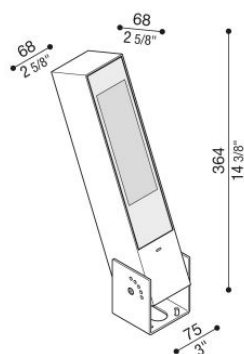

Flag 330 Reg

LT14010KWN

Lombardo.

Informazioni tecniche:

Installazione:	Parete, Terra
Materiale Corpo:	Alluminio
Finitura:	Corten
Trattamento:	Bordo Mare
Tipo di diffusore:	Vetro serigrafato
Inclinazione ottica:	Wide
Tipo lampada:	LED
Classe energetica:	E
Temperatura colore:	4000K
CRI:	>80
LB Factor:	L80B20 - 50.000h
Rischio fotobiologico:	RG0
Potenza assorbita Watt:	19
Lumen:	2850
Real Lumen:	Max 1980
Alimentazione:	⊗ esclusa
LED:	24V
Classe di isolamento:	⚡ CL.III
Grado di protezione:	IP 66
Resistenza alla rottura:	IK 07 2J xx5
Marchi di Conformità:	CE UK EA

Fornito con staffa a 5 step di regolazione in alluminio verniciato.

Flag 330 Reg

LT14010KWN

Lombardo.

Simulazioni illuminotecniche:

flag_reg_330_optic_a

flag_reg_330_optic_d

flag_reg_330_optic_s

flag_reg_330_optic_w

Flag 330 Reg

LT14010KWN

Lombardo.

Curva fotometrica: