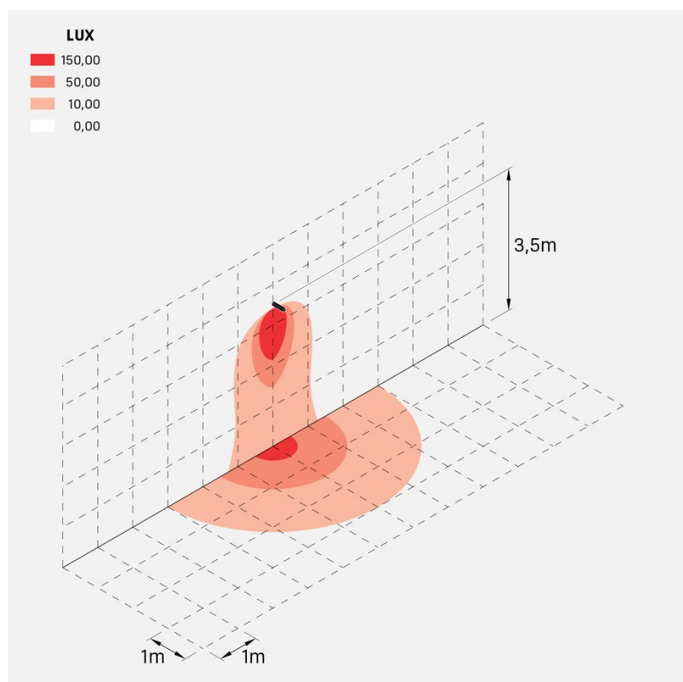

Flag 330 Reg

LT14010KWN

Lombardo.

Informazioni tecniche:

Installazione:	Parete, Terra
Materiale Corpo:	Alluminio
Finitura:	Corten
Trattamento:	Bordo Mare
Tipo di diffusore:	Vetro serigrafato
Inclinazione ottica:	Wide
Tipo lampada:	LED
Classe energetica:	E
Temperatura colore:	4000K
CRI:	>80
LB Factor:	L80B20 - 50.000h
Rischio fotobiologico:	RG0
Potenza assorbita Watt:	19
Lumen:	2850
Real Lumen:	Max 1980
Alimentazione:	⊗ esclusa
LED:	24V
Classe di isolamento:	⚡ CL.III
Grado di protezione:	IP 66
Resistenza alla rottura:	IK 07 2J xx5
Marchi di Conformità:	CE UK EA

Fornito con staffa a 5 step di regolazione in alluminio verniciato.

Flag 330 Reg

LT14010KWN

Lombardo.

Simulazioni illuminotecniche:

flag_reg_330_optic_a

flag_reg_330_optic_d

flag_reg_330_optic_s

flag_reg_330_optic_w

Flag 330 Reg

LT14010KWN

Lombardo.

Curva fotometrica: