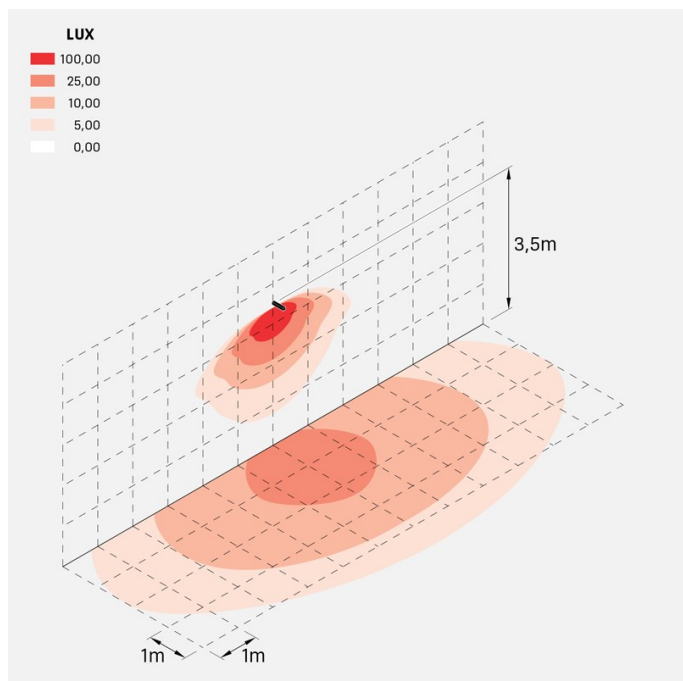

Flag 330 Reg

LT14010KWN

Lombardo.

Informazioni tecniche:

Installazione:	Parete, Terra
Materiale Corpo:	Alluminio
Finitura:	Corten
Trattamento:	Bordo Mare
Tipo di diffusore:	Vetro serigrafato
Inclinazione ottica:	Wide
Tipo lampada:	LED
Classe energetica:	E
Temperatura colore:	4000K
CRI:	>80
LB Factor:	L80B20 - 50.000h
Rischio fotobiologico:	RG0
Potenza assorbita Watt:	19
Lumen:	2850
Real Lumen:	Max 1980
Alimentazione:	⊗ esclusa
LED:	24V
Classe di isolamento:	⚡ CL.III
Grado di protezione:	IP 66
Resistenza alla rottura:	IK 07 2J xx5
Marchi di Conformità:	CE UK EA

Fornito con staffa a 5 step di regolazione in alluminio verniciato.

Flag 330 Reg

LT14010KWN

Lombardo.

Simulazioni illuminotecniche:

flag_reg_330_optic_a

flag_reg_330_optic_d

flag_reg_330_optic_s

flag_reg_330_optic_w

Flag 330 Reg

LT14010KWN

Lombardo.

Curva fotometrica: