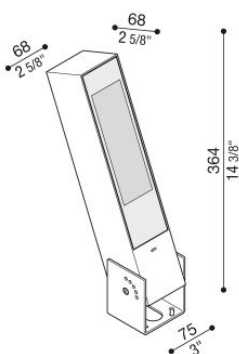

Flag 330 Reg

LT14010KW3

Lombardo.

Informazioni tecniche:

Installazione:	Parete, Terra
Materiale Corpo:	Alluminio
Finitura:	Corten
Trattamento:	Bordo Mare
Tipo di diffusore:	Vetro serigrafato
Inclinazione ottica:	Wide
Tipo lampada:	LED
Classe energetica:	E
Temperatura colore:	3000K
CRI:	>80
LB Factor:	L80B20 - 50.000h
Rischio fotobiologico:	RG0
Potenza assorbita Watt:	19
Lumen:	2850
Real Lumen:	Max 1980
Alimentazione:	⊗ esclusa
LED:	24V
Classe di isolamento:	⚡ CL.III
Grado di protezione:	IP 66
Resistenza alla rottura:	IK 07 2J xx5
Marchi di Conformità:	CE UK EA

Fornito con staffa a 5 step di regolazione in alluminio verniciato.

Flag 330 Reg

LT14010KW3

Lombardo.

Simulazioni illuminotecniche:

flag_reg_330_optic_a

flag_reg_330_optic_d

flag_reg_330_optic_s

flag_reg_330_optic_w

Flag 330 Reg

LT14010KW3

Lombardo.

Curva fotometrica: