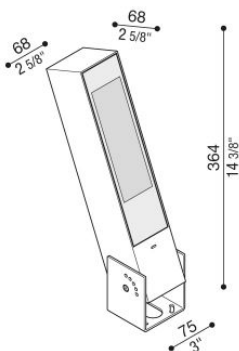

Flag 330 Reg

LT14010KW3

Lombardo.

Informazioni tecniche:

Installazione:	Parete, Terra
Materiale Corpo:	Alluminio
Finitura:	Corten
Trattamento:	Bordo Mare
Tipo di diffusore:	Vetro serigrafato
Inclinazione ottica:	Wide
Tipo lampada:	LED
Classe energetica:	E
Temperatura colore:	3000K
CRI:	>80
LB Factor:	L80B20 - 50.000h
Rischio fotobiologico:	RG0
Potenza assorbita Watt:	19
Lumen:	2850
Real Lumen:	Max 1980
Alimentazione:	⊗ esclusa
LED:	24V
Classe di isolamento:	⚡ CL.III
Grado di protezione:	IP 66
Resistenza alla rottura:	IK 07 2J xx5
Marchi di Conformità:	CE UK EA

Fornito con staffa a 5 step di regolazione in alluminio verniciato.

Flag 330 Reg

LT14010KW3

Lombardo.

Simulazioni illuminotecniche:

flag_reg_330_optic_a

flag_reg_330_optic_d

flag_reg_330_optic_s

flag_reg_330_optic_w

Flag 330 Reg

LT14010KW3

Lombardo.

Curva fotometrica: