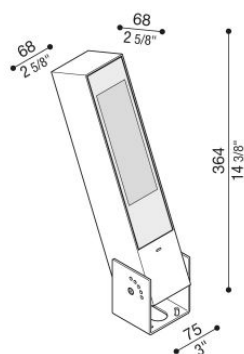

Flag 330 Reg

LT14010KSN

Lombardo.

Informazioni tecniche:

Installazione:	Parete, Terra
Materiale Corpo:	Alluminio
Finitura:	Corten
Trattamento:	Bordo Mare
Tipo di diffusore:	Vetro serigrafato
Inclinazione ottica:	30°
Tipo lampada:	LED
Classe energetica:	E
Temperatura colore:	4000K
CRI:	>80
LB Factor:	L80B20 - 50.000h
Rischio fotobiologico:	RG0
Potenza assorbita Watt:	19
Lumen:	2850
Real Lumen:	Max 1980
Alimentazione:	⊗ esclusa
LED:	24V
Classe di isolamento:	⚡ CL.III
Grado di protezione:	IP 66
Resistenza alla rottura:	IK 07 2J xx5
Marchi di Conformità:	CE UK EA

Fornito con staffa a 5 step di regolazione in alluminio verniciato.

Flag 330 Reg

LT14010KSN

Lombardo.

Simulazioni illuminotecniche:

flag_reg_330_optic_a

flag_reg_330_optic_d

flag_reg_330_optic_s