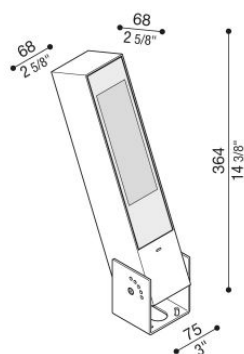

Flag 330 Reg

LT14010KS3

Lombardo.

Informazioni tecniche:

Installazione:	Parete, Terra
Materiale Corpo:	Alluminio
Finitura:	Corten
Trattamento:	Bordo Mare
Tipo di diffusore:	Vetro serigrafato
Inclinazione ottica:	30°
Tipo lampada:	LED
Classe energetica:	E
Temperatura colore:	3000K
CRI:	>80
LB Factor:	L80B20 - 50.000h
Rischio fotobiologico:	RG0
Potenza assorbita Watt:	19
Lumen:	2850
Real Lumen:	Max 1980
Alimentazione:	⊗ esclusa
LED:	24V
Classe di isolamento:	⚡ CL.III
Grado di protezione:	IP 66
Resistenza alla rottura:	IK 07 2J xx5
Marchi di Conformità:	CE UK EA

Fornito con staffa a 5 step di regolazione in alluminio verniciato.

Flag 330 Reg

LT14010KS3

Lombardo.

Simulazioni illuminotecniche:

flag_reg_330_optic_a

flag_reg_330_optic_d

flag_reg_330_optic_s