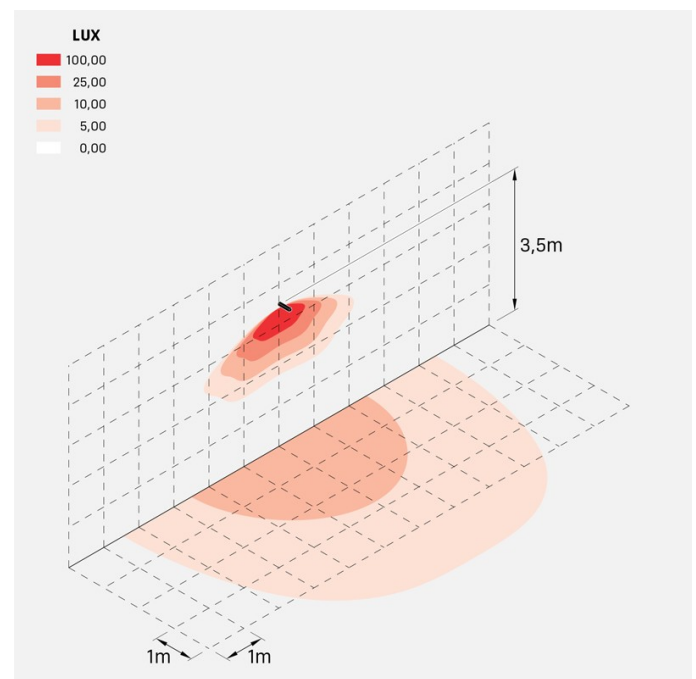

## Informazioni tecniche:

Installazione:	Parete, Terra
Materiale Corpo:	Alluminio
Finitura:	Corten
Trattamento:	Bordo Mare
Tipo di diffusore:	Vetro serigrafato
Inclinazione ottica:	30°
Tipo lampada:	LED
Classe energetica:	E
Temperatura colore:	3000K
CRI:	>80
LB Factor:	L80B20 - 50.000h
Rischio fotobiologico:	RG0
Potenza assorbita Watt:	19
Lumen:	2850
Real Lumen:	Max 1980
Alimentazione:	⊗ esclusa
LED:	24V
Classe di isolamento:	⚡ CL.III
Grado di protezione:	<b>IP 66</b>
Resistenza alla rottura:	<b>IK 07 2J xx5</b>
Marchi di Conformità:	CE UK EA

### Simulazioni illuminotecniche:

flag\_reg\_330\_optic\_a

flag\_reg\_330\_optic\_d

flag\_reg\_330\_optic\_s

flag\_reg\_330\_optic\_w