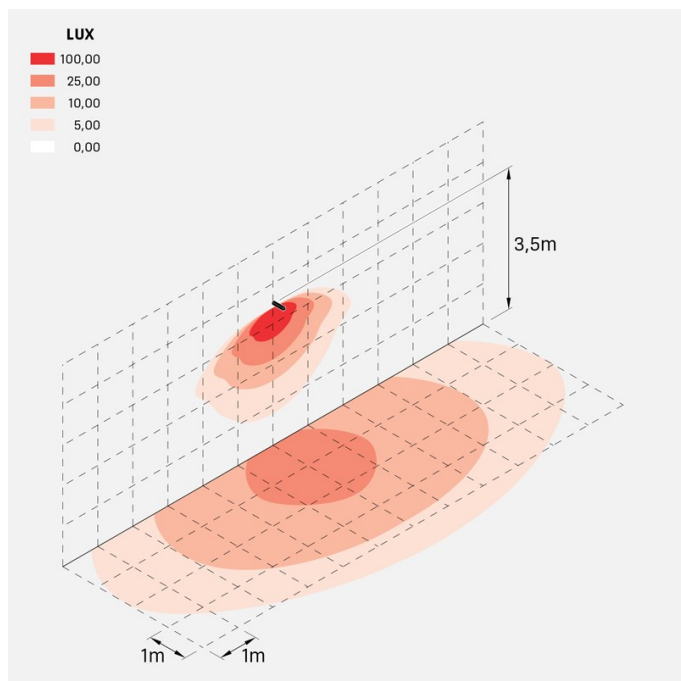

Flag 330 Reg

LT14010KS3

Lombardo.

Informazioni tecniche:

Installazione:	Parete, Terra
Materiale Corpo:	Alluminio
Finitura:	Corten
Trattamento:	Bordo Mare
Tipo di diffusore:	Vetro serigrafato
Inclinazione ottica:	30°
Tipo lampada:	LED
Classe energetica:	E
Temperatura colore:	3000K
CRI:	>80
LB Factor:	L80B20 - 50.000h
Rischio fotobiologico:	RG0
Potenza assorbita Watt:	19
Lumen:	2850
Real Lumen:	Max 1980
Alimentazione:	⊗ esclusa
LED:	24V
Classe di isolamento:	⚡ CL.III
Grado di protezione:	IP 66
Resistenza alla rottura:	IK 07 2J xx5
Marchi di Conformità:	CE UK EA

Fornito con staffa a 5 step di regolazione in alluminio verniciato.

Flag 330 Reg

LT14010KS3

Lombardo.

Simulazioni illuminotecniche:

flag_reg_330_optic_a

flag_reg_330_optic_d

flag_reg_330_optic_s