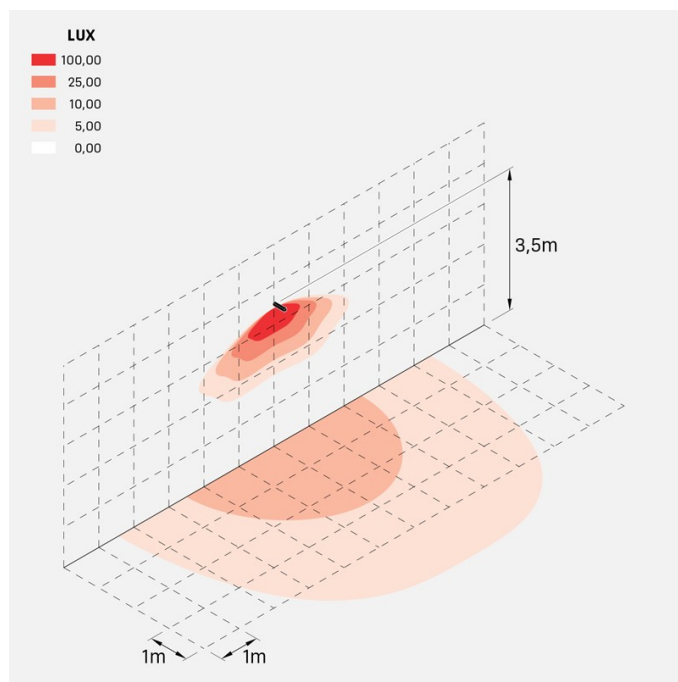

Flag 330 Reg

LT14010KS3

Lombardo.

Informazioni tecniche:

Installazione:	Parete, Terra
Materiale Corpo:	Alluminio
Finitura:	Corten
Trattamento:	Bordo Mare
Tipo di diffusore:	Vetro serigrafato
Inclinazione ottica:	30°
Tipo lampada:	LED
Classe energetica:	E
Temperatura colore:	3000K
CRI:	>80
LB Factor:	L80B20 - 50.000h
Rischio fotobiologico:	RG0
Potenza assorbita Watt:	19
Lumen:	2850
Real Lumen:	Max 1980
Alimentazione:	⊗ esclusa
LED:	24V
Classe di isolamento:	⚡ CL.III
Grado di protezione:	IP 66
Resistenza alla rottura:	IK 07 2J xx5
Marchi di Conformità:	CE UK EA

Fornito con staffa a 5 step di regolazione in alluminio verniciato.

Flag 330 Reg

LT14010KS3

Lombardo.

Simulazioni illuminotecniche:

flag_reg_330_optic_a

flag_reg_330_optic_d

flag_reg_330_optic_s