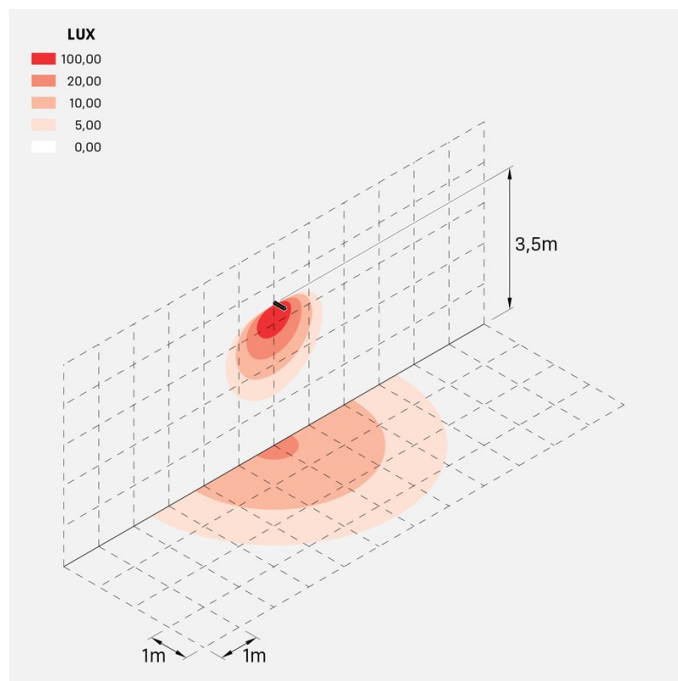

Flag 330 Reg

LT14010KS3

Lombardo.

Informazioni tecniche:

Installazione:	Parete, Terra
Materiale Corpo:	Alluminio
Finitura:	Corten
Trattamento:	Bordo Mare
Tipo di diffusore:	Vetro serigrafato
Inclinazione ottica:	30°
Tipo lampada:	LED
Classe energetica:	E
Temperatura colore:	3000K
CRI:	>80
LB Factor:	L80B20 - 50.000h
Rischio fotobiologico:	RG0
Potenza assorbita Watt:	19
Lumen:	2850
Real Lumen:	Max 1980
Alimentazione:	⊗ esclusa
LED:	24V
Classe di isolamento:	⚡ CL.III
Grado di protezione:	IP 66
Resistenza alla rottura:	IK 07 2J xx5
Marchi di Conformità:	CE UK EA

Fornito con staffa a 5 step di regolazione in alluminio verniciato.

Flag 330 Reg

LT14010KS3

Lombardo.

Simulazioni illuminotecniche:

flag_reg_330_optic_a

flag_reg_330_optic_d

flag_reg_330_optic_s