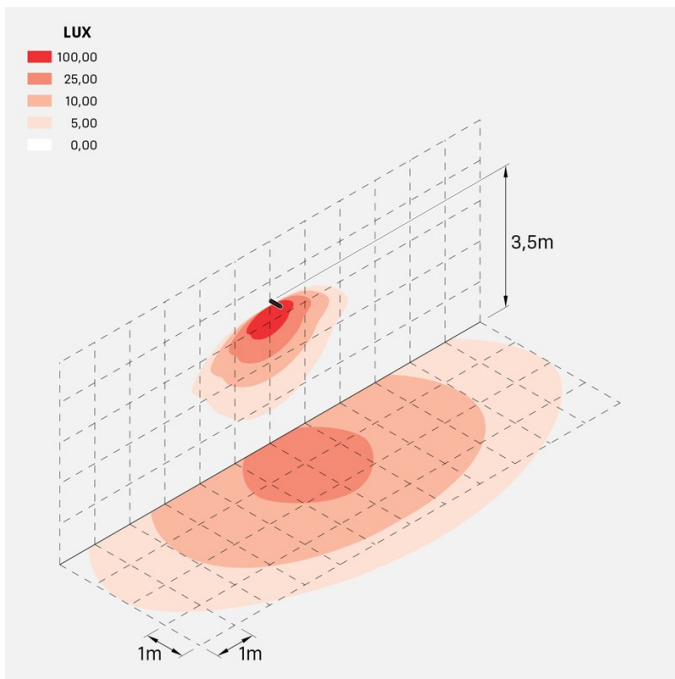

Simulazioni illuminotecniche:

flag_reg_330_optic_a