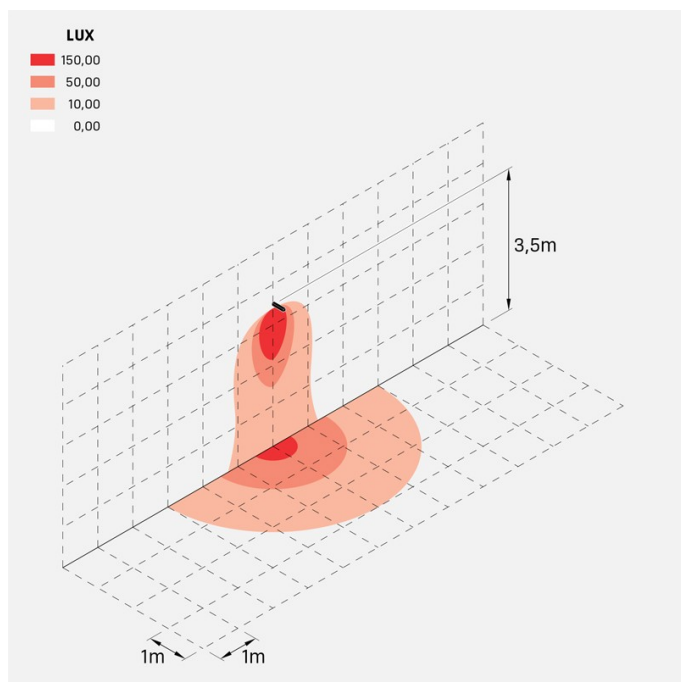

Flag 330 Reg

LT14010KS3

Lombardo.

Informazioni tecniche:

Installazione:	Parete, Terra
Materiale Corpo:	Alluminio
Finitura:	Corten
Trattamento:	Bordo Mare
Tipo di diffusore:	Vetro serigrafato
Inclinazione ottica:	30°
Tipo lampada:	LED
Classe energetica:	E
Temperatura colore:	3000K
CRI:	>80
LB Factor:	L80B20 - 50.000h
Rischio fotobiologico:	RG0
Potenza assorbita Watt:	19
Lumen:	2850
Real Lumen:	Max 1980
Alimentazione:	⊗ esclusa
LED:	24V
Classe di isolamento:	⚡ CL.III
Grado di protezione:	IP 66
Resistenza alla rottura:	IK 07 2J xx5
Marchi di Conformità:	CE UK EA

Fornito con staffa a 5 step di regolazione in alluminio verniciato.

Flag 330 Reg

LT14010KS3

Lombardo.

Simulazioni illuminotecniche:

flag_reg_330_optic_a

flag_reg_330_optic_d

flag_reg_330_optic_s