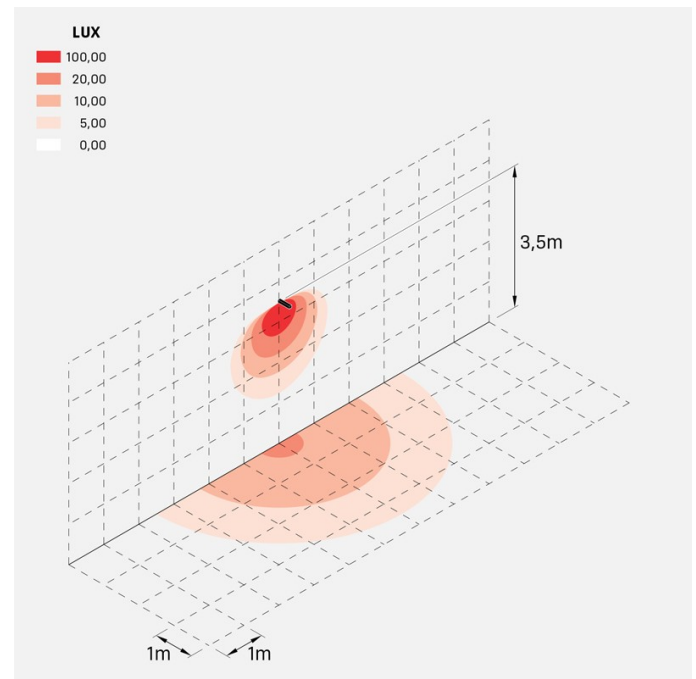

## Informazioni tecniche:

Installazione:	Parete, Terra
Materiale Corpo:	Alluminio
Finitura:	Corten
Trattamento:	Bordo Mare
Tipo di diffusore:	Vetro serigrafato
Inclinazione ottica:	30°
Tipo lampada:	LED
Classe energetica:	E
Temperatura colore:	3000K
CRI:	>80
LB Factor:	L80B20 - 50.000h
Rischio fotobiologico:	RG0
Potenza assorbita Watt:	19
Lumen:	2850
Real Lumen:	Max 1980
Alimentazione:	⊗ esclusa
LED:	24V
Classe di isolamento:	⚡ CL.III
Grado di protezione:	<b>IP 66</b>
Resistenza alla rottura:	<b>IK 07 2J xx5</b>
Marchi di Conformità:	CE UK EA

### Simulazioni illuminotecniche:

flag\_reg\_330\_optic\_a

flag\_reg\_330\_optic\_d

flag\_reg\_330\_optic\_s

flag\_reg\_330\_optic\_w