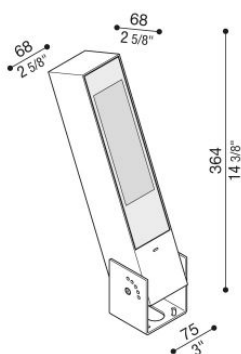

Flag 330 Reg

LT14010KS2

Lombardo.

Informazioni tecniche:

Installazione:	Parete, Terra
Materiale Corpo:	Alluminio
Finitura:	Corten
Trattamento:	Bordo Mare
Tipo di diffusore:	Vetro serigrafato
Inclinazione ottica:	30°
Tipo lampada:	LED
Classe energetica:	E
Temperatura colore:	2700K
CRI:	>80
LB Factor:	L80B20 - 50.000h
Rischio fotobiologico:	RG0
Potenza assorbita Watt:	19
Lumen:	2850
Real Lumen:	Max 1980
Alimentazione:	⊗ esclusa
LED:	24V
Classe di isolamento:	⚡ CL.III
Grado di protezione:	IP 66
Resistenza alla rottura:	IK 07 2J xx5
Marchi di Conformità:	CE UK EA

Fornito con staffa a 5 step di regolazione in alluminio verniciato.

Flag 330 Reg

LT14010KS2

Lombardo.

Simulazioni illuminotecniche:

flag_reg_330_optic_a

flag_reg_330_optic_d

flag_reg_330_optic_s