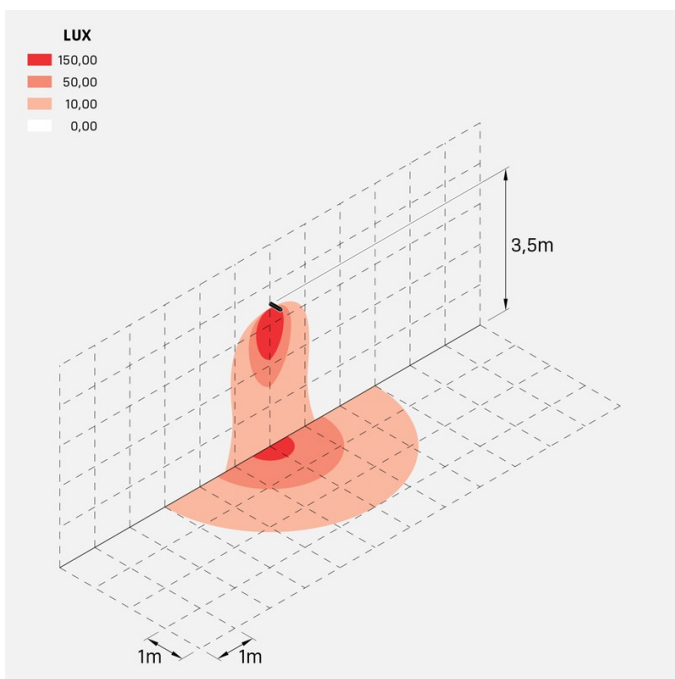

Flag 330 Reg

LT14010KS2

Lombardo.

Informazioni tecniche:

Installazione:	Parete, Terra
Materiale Corpo:	Alluminio
Finitura:	Corten
Trattamento:	Bordo Mare
Tipo di diffusore:	Vetro serigrafato
Inclinazione ottica:	30°
Tipo lampada:	LED
Classe energetica:	E
Temperatura colore:	2700K
CRI:	>80
LB Factor:	L80B20 - 50.000h
Rischio fotobiologico:	RG0
Potenza assorbita Watt:	19
Lumen:	2850
Real Lumen:	Max 1980
Alimentazione:	⊗ esclusa
LED:	24V
Classe di isolamento:	⚡ CL.III
Grado di protezione:	IP 66
Resistenza alla rottura:	IK 07 2J xx5
Marchi di Conformità:	CE UK EA

Fornito con staffa a 5 step di regolazione in alluminio verniciato.

Flag 330 Reg

LT14010KS2

Lombardo.

Simulazioni illuminotecniche:

flag_reg_330_optic_a

flag_reg_330_optic_d

flag_reg_330_optic_s