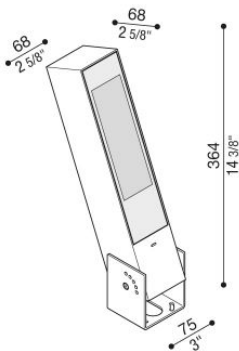

Flag 330 Reg

LT14010KS2

Lombardo.

Informazioni tecniche:

Installazione:	Parete, Terra
Materiale Corpo:	Alluminio
Finitura:	Corten
Trattamento:	Bordo Mare
Tipo di diffusore:	Vetro serigrafato
Inclinazione ottica:	30°
Tipo lampada:	LED
Classe energetica:	E
Temperatura colore:	2700K
CRI:	>80
LB Factor:	L80B20 - 50.000h
Rischio fotobiologico:	RG0
Potenza assorbita Watt:	19
Lumen:	2850
Real Lumen:	Max 1980
Alimentazione:	⊗ esclusa
LED:	24V
Classe di isolamento:	⚡ CL.III
Grado di protezione:	IP 66
Resistenza alla rottura:	IK 07 2J xx5
Marchi di Conformità:	CE UK EA

Fornito con staffa a 5 step di regolazione in alluminio verniciato.

Flag 330 Reg

LT14010KS2

Lombardo.

Simulazioni illuminotecniche:

flag_reg_330_optic_a

flag_reg_330_optic_d

flag_reg_330_optic_s