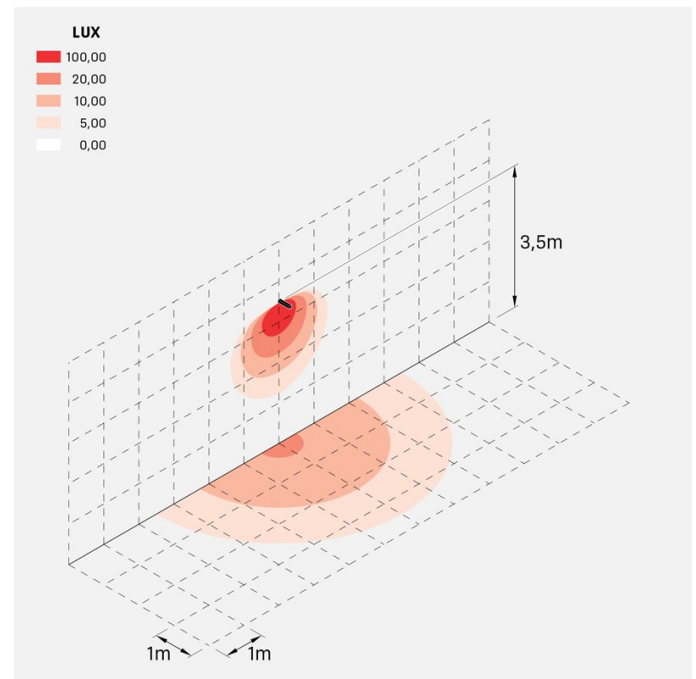

Flag 330 Reg

LT14010KS2

Lombardo.

Informazioni tecniche:

Installazione:	Parete, Terra
Materiale Corpo:	Alluminio
Finitura:	Corten
Trattamento:	Bordo Mare
Tipo di diffusore:	Vetro serigrafato
Inclinazione ottica:	30°
Tipo lampada:	LED
Classe energetica:	E
Temperatura colore:	2700K
CRI:	>80
LB Factor:	L80B20 - 50.000h
Rischio fotobiologico:	RG0
Potenza assorbita Watt:	19
Lumen:	2850
Real Lumen:	Max 1980
Alimentazione:	⊗ esclusa
LED:	24V
Classe di isolamento:	⚡ CL.III
Grado di protezione:	IP 66
Resistenza alla rottura:	IK 07 2J xx5
Marchi di Conformità:	CE UK EA

Fornito con staffa a 5 step di regolazione in alluminio verniciato.

Flag 330 Reg

LT14010KS2

Lombardo.

Simulazioni illuminotecniche:

flag_reg_330_optic_a

flag_reg_330_optic_d

flag_reg_330_optic_s