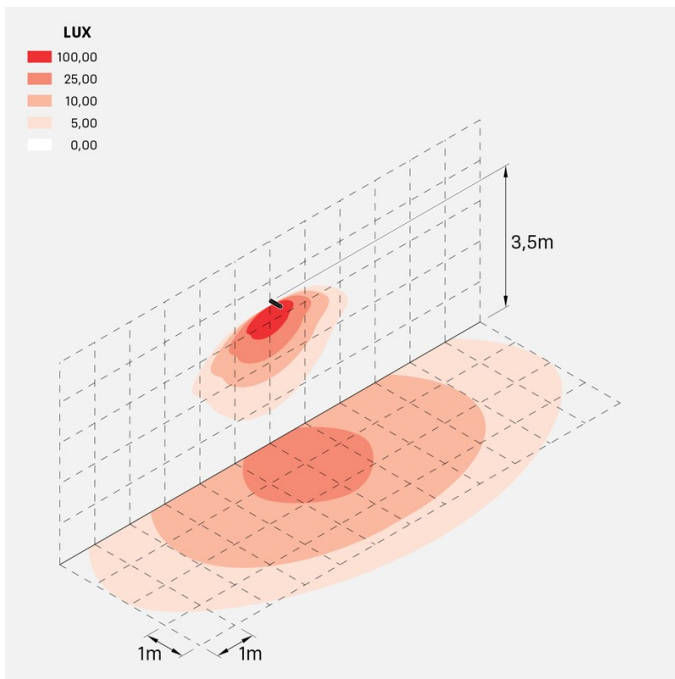

Flag 330 Reg

LT14010KS2

Lombardo.

Informazioni tecniche:

Installazione:	Parete, Terra
Materiale Corpo:	Alluminio
Finitura:	Corten
Trattamento:	Bordo Mare
Tipo di diffusore:	Vetro serigrafato
Inclinazione ottica:	30°
Tipo lampada:	LED
Classe energetica:	E
Temperatura colore:	2700K
CRI:	>80
LB Factor:	L80B20 - 50.000h
Rischio fotobiologico:	RG0
Potenza assorbita Watt:	19
Lumen:	2850
Real Lumen:	Max 1980
Alimentazione:	⊗ esclusa
LED:	24V
Classe di isolamento:	⚡ CL.III
Grado di protezione:	IP 66
Resistenza alla rottura:	IK 07 2J xx5
Marchi di Conformità:	CE UK EA

Fornito con staffa a 5 step di regolazione in alluminio verniciato.

Flag 330 Reg

LT14010KS2

Lombardo.

Simulazioni illuminotecniche:

flag_reg_330_optic_a

flag_reg_330_optic_d

flag_reg_330_optic_s