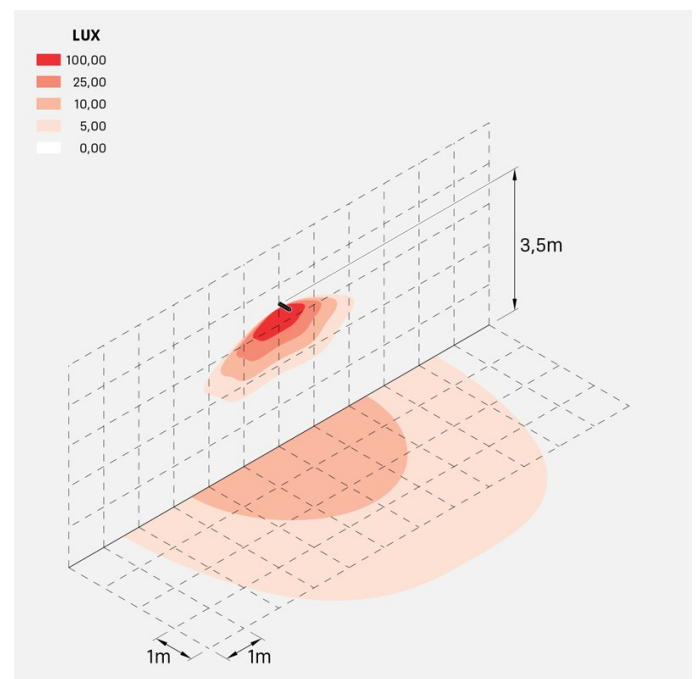

Flag 330 Reg

LT14010KS2

Lombardo.

Informazioni tecniche:

Installazione:	Parete, Terra
Materiale Corpo:	Alluminio
Finitura:	Corten
Trattamento:	Bordo Mare
Tipo di diffusore:	Vetro serigrafato
Inclinazione ottica:	30°
Tipo lampada:	LED
Classe energetica:	E
Temperatura colore:	2700K
CRI:	>80
LB Factor:	L80B20 - 50.000h
Rischio fotobiologico:	RG0
Potenza assorbita Watt:	19
Lumen:	2850
Real Lumen:	Max 1980
Alimentazione:	⊗ esclusa
LED:	24V
Classe di isolamento:	⚡ CL.III
Grado di protezione:	IP 66
Resistenza alla rottura:	IK 07 2J xx5
Marchi di Conformità:	CE UK EA

Fornito con staffa a 5 step di regolazione in alluminio verniciato.

Flag 330 Reg

LT14010KS2

Lombardo.

Simulazioni illuminotecniche:

flag_reg_330_optic_a

flag_reg_330_optic_d

flag_reg_330_optic_s