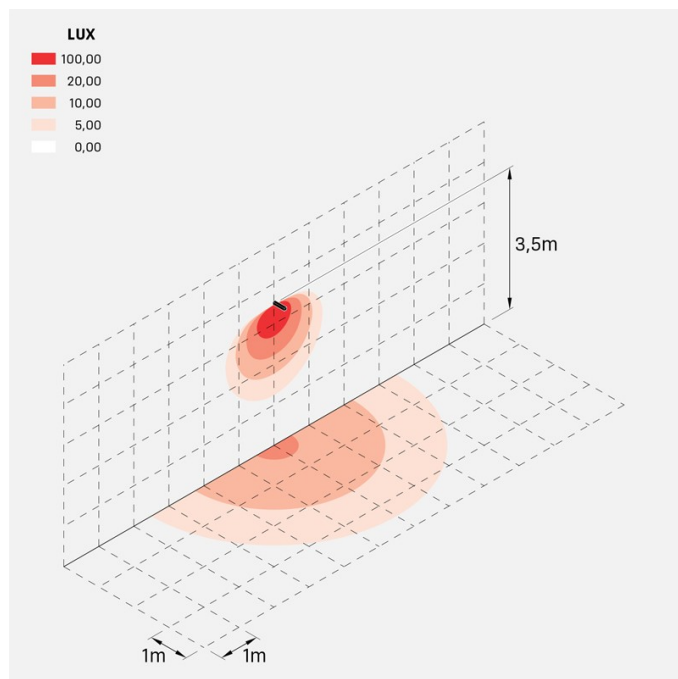

## Informazioni tecniche:

Installazione:	Parete, Terra
Materiale Corpo:	Alluminio
Finitura:	Corten
Trattamento:	Bordo Mare
Tipo di diffusore:	Vetro serigrafato
Inclinazione ottica:	Diff.
Tipo lampada:	LED
Classe energetica:	E
Temperatura colore:	3000K
CRI:	>80
LB Factor:	L80B20 - 50.000h
Rischio fotobiologico:	RG0
Potenza assorbita Watt:	19
Lumen:	2850
Real Lumen:	Max 1980
Alimentazione:	⊗ esclusa
LED:	24V
Classe di isolamento:	⚡ CL.III
Grado di protezione:	<b>IP 66</b>
Resistenza alla rottura:	<b>IK 07 2J xx5</b>
Marchi di Conformità:	CE UK EA

### Simulazioni illuminotecniche:

flag\_reg\_330\_optic\_a

flag\_reg\_330\_optic\_d

flag\_reg\_330\_optic\_s

flag\_reg\_330\_optic\_w

## Curva fotometrica: