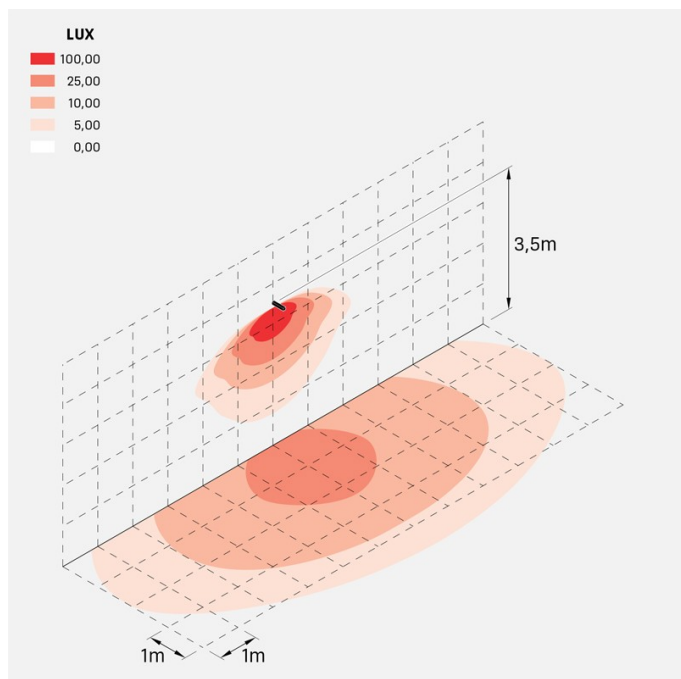

Simulazioni illuminotecniche:

flag_reg_330_optic_a