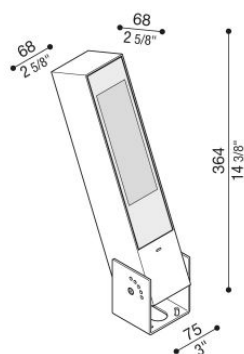

# Flag 330 Reg

LT14010KD2

**Lombardo.**

## Informazioni tecniche:

Installazione:	Parete, Terra
Materiale Corpo:	Alluminio
Finitura:	Corten
Trattamento:	Bordo Mare
Tipo di diffusore:	Vetro serigrafato
Inclinazione ottica:	Diff.
Tipo lampada:	LED
Classe energetica:	E
Temperatura colore:	2700K
CRI:	>80
LB Factor:	L80B20 - 50.000h
Rischio fotobiologico:	RG0
Potenza assorbita Watt:	19
Lumen:	2850
Real Lumen:	Max 1980
Alimentazione:	⊗ esclusa
LED:	24V
Classe di isolamento:	⚡ CL.III
Grado di protezione:	<b>IP 66</b>
Resistenza alla rottura:	<b>IK 07 2J xx5</b>
Marchi di Conformità:	CE UK EA