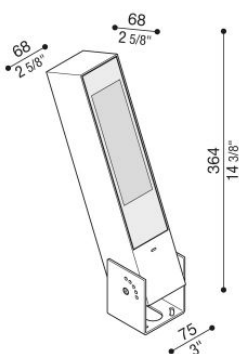

# Flag 330 Reg

LT14010KD2

**Lombardo.**

## Informazioni tecniche:

Installazione:	Parete, Terra
Materiale Corpo:	Alluminio
Finitura:	Corten
Trattamento:	Bordo Mare
Tipo di diffusore:	Vetro serigrafato
Inclinazione ottica:	Diff.
Tipo lampada:	LED
Classe energetica:	E
Temperatura colore:	2700K
CRI:	>80
LB Factor:	L80B20 - 50.000h
Rischio fotobiologico:	RG0
Potenza assorbita Watt:	19
Lumen:	2850
Real Lumen:	Max 1980
Alimentazione:	⊗ esclusa
LED:	24V
Classe di isolamento:	⚡ CL.III
Grado di protezione:	<b>IP 66</b>
Resistenza alla rottura:	<b>IK 07 2J xx5</b>
Marchi di Conformità:	CE UK EA