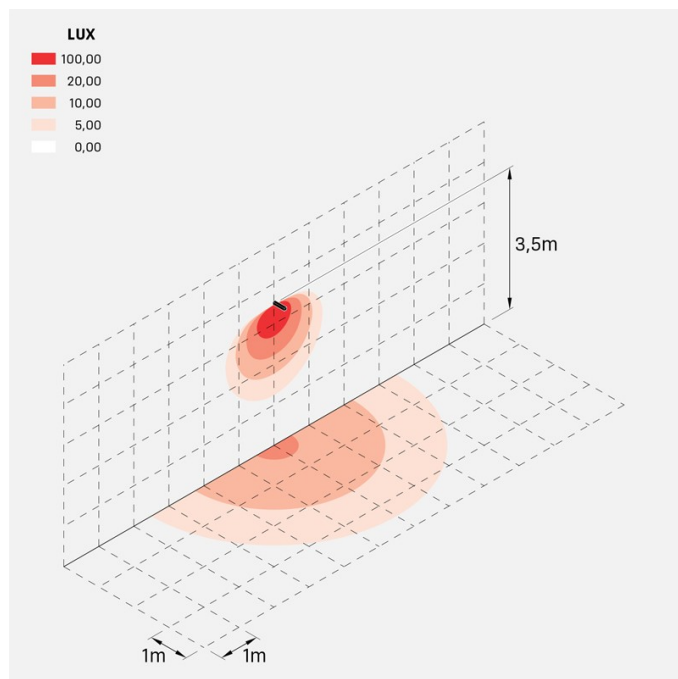

## Informazioni tecniche:

Installazione:	Parete, Terra
Materiale Corpo:	Alluminio
Finitura:	Corten
Trattamento:	Bordo Mare
Tipo di diffusore:	Vetro serigrafato
Inclinazione ottica:	Asymm.
Tipo lampada:	LED
Classe energetica:	E
Temperatura colore:	3000K
CRI:	>80
LB Factor:	L80B20 - 50.000h
Rischio fotobiologico:	RG0
Potenza assorbita Watt:	19
Lumen:	2850
Real Lumen:	Max 1980
Alimentazione:	⊗ esclusa
LED:	24V
Classe di isolamento:	⚡ CL.III
Grado di protezione:	<b>IP 66</b>
Resistenza alla rottura:	<b>IK 07 2J xx5</b>
Marchi di Conformità:	CE UK ENEC

### Simulazioni illuminotecniche:

flag\_reg\_330\_optic\_a

flag\_reg\_330\_optic\_d

flag\_reg\_330\_optic\_s

flag\_reg\_330\_optic\_w

## Curva fotometrica: