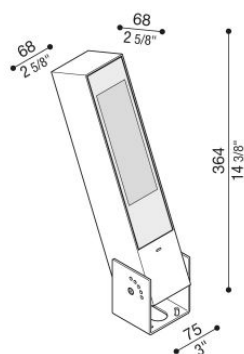

# Flag 330 Reg

LT14010KA3

**Lombardo.**

## Informazioni tecniche:

Installazione:	Parete, Terra
Materiale Corpo:	Alluminio
Finitura:	Corten
Trattamento:	Bordo Mare
Tipo di diffusore:	Vetro serigrafato
Inclinazione ottica:	Asymm.
Tipo lampada:	LED
Classe energetica:	E
Temperatura colore:	3000K
CRI:	>80
LB Factor:	L80B20 - 50.000h
Rischio fotobiologico:	RG0
Potenza assorbita Watt:	19
Lumen:	2850
Real Lumen:	Max 1980
Alimentazione:	⊗ esclusa
LED:	24V
Classe di isolamento:	⚡ CL.III
Grado di protezione:	<b>IP 66</b>
Resistenza alla rottura:	<b>IK 07 2J xx5</b>
Marchi di Conformità:	CE UK ENEC