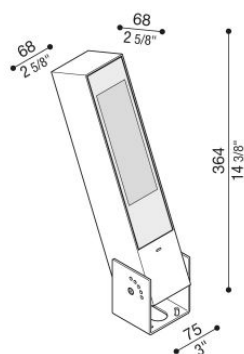

Flag 330 Reg

LT14010KA3

Lombardo.

Informazioni tecniche:

Installazione:	Parete, Terra
Materiale Corpo:	Alluminio
Finitura:	Corten
Trattamento:	Bordo Mare
Tipo di diffusore:	Vetro serigrafato
Inclinazione ottica:	Asymm.
Tipo lampada:	LED
Classe energetica:	E
Temperatura colore:	3000K
CRI:	>80
LB Factor:	L80B20 - 50.000h
Rischio fotobiologico:	RG0
Potenza assorbita Watt:	19
Lumen:	2850
Real Lumen:	Max 1980
Alimentazione:	⊗ esclusa
LED:	24V
Classe di isolamento:	⚡ CL.III
Grado di protezione:	IP 66
Resistenza alla rottura:	IK 07 2J xx5
Marchi di Conformità:	CE UK ENEC

Fornito con staffa a 5 step di regolazione in alluminio verniciato.

Flag 330 Reg

LT14010KA3

Lombardo.

Simulazioni illuminotecniche:

flag_reg_330_optic_a

flag_reg_330_optic_d

flag_reg_330_optic_s

flag_reg_330_optic_w

Flag 330 Reg

LT14010KA3

Lombardo.

Curva fotometrica: