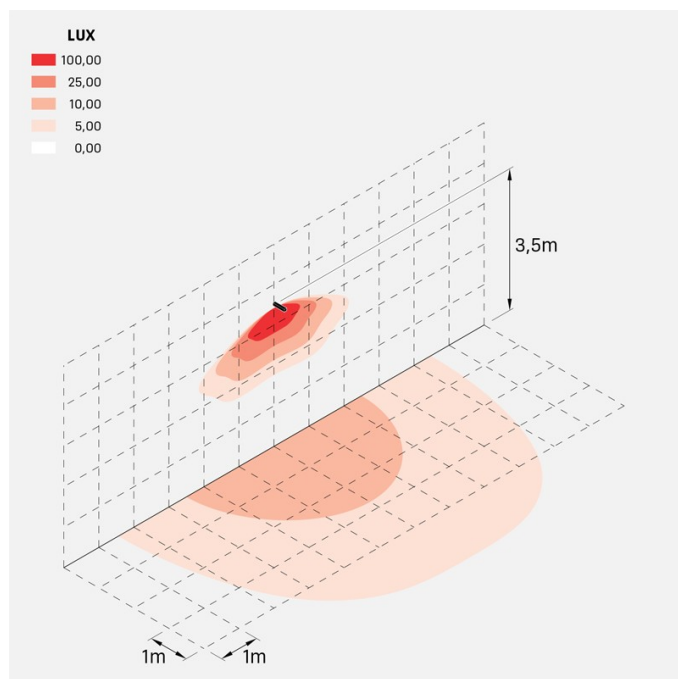

## Informazioni tecniche:

Installazione:	Parete, Terra
Materiale Corpo:	Alluminio
Finitura:	Corten
Trattamento:	Bordo Mare
Tipo di diffusore:	Vetro serigrafato
Inclinazione ottica:	Asymm.
Tipo lampada:	LED
Classe energetica:	E
Temperatura colore:	3000K
CRI:	>80
LB Factor:	L80B20 - 50.000h
Rischio fotobiologico:	RG0
Potenza assorbita Watt:	19
Lumen:	2850
Real Lumen:	Max 1980
Alimentazione:	⊗ esclusa
LED:	24V
Classe di isolamento:	⚡ CL.III
Grado di protezione:	<b>IP 66</b>
Resistenza alla rottura:	<b>IK 07 2J xx5</b>
Marchi di Conformità:	CE UK ENEC

### Simulazioni illuminotecniche:

flag\_reg\_330\_optic\_a

flag\_reg\_330\_optic\_d

flag\_reg\_330\_optic\_s

flag\_reg\_330\_optic\_w

## Curva fotometrica: