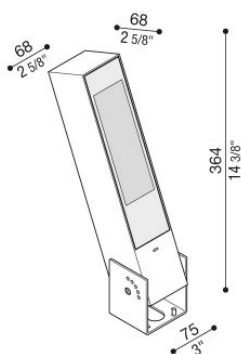

Flag 330 Reg

LT14010GW3

Lombardo.

Informazioni tecniche:

Installazione:	Parete, Terra
Materiale Corpo:	Alluminio
Finitura:	Grigio High Tech RAL 9006
Trattamento:	Bordo Mare
Tipo di diffusore:	Vetro serigrafato
Inclinazione ottica:	Wide
Tipo lampada:	LED
Classe energetica:	E
Temperatura colore:	3000K
CRI:	>80
LB Factor:	L80B20 - 50.000h
Rischio fotobiologico:	RG0
Potenza assorbita Watt:	19
Lumen:	2850
Real Lumen:	Max 1980
Alimentazione:	⊗ esclusa
LED:	24V
Classe di isolamento:	⊠ CL.III
Grado di protezione:	IP 66
Resistenza alla rottura:	IK 07 2J xx5
Marchi di Conformità:	CE UK ENEC

Fornito con staffa a 5 step di regolazione in alluminio verniciato.

Flag 330 Reg

LT14010GW3

Lombardo.

Simulazioni illuminotecniche:

flag_reg_330_optic_a

flag_reg_330_optic_d

flag_reg_330_optic_s

flag_reg_330_optic_w

Flag 330 Reg

LT14010GW3

Lombardo.

Curva fotometrica: