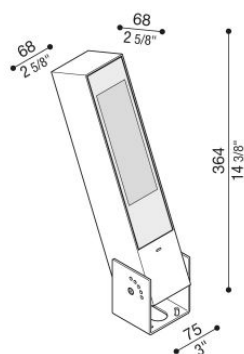

# Flag 330 Reg

LT14010GSN

**Lombardo.**

## Informazioni tecniche:

Installazione:	Parete, Terra
Materiale Corpo:	Alluminio
Finitura:	Grigio High Tech RAL 9006
Trattamento:	Bordo Mare
Tipo di diffusore:	Vetro serigrafato
Inclinazione ottica:	30°
Tipo lampada:	LED
Classe energetica:	E
Temperatura colore:	4000K
CRI:	>80
LB Factor:	L80B20 - 50.000h
Rischio fotobiologico:	RG0
Potenza assorbita Watt:	19
Lumen:	2850
Real Lumen:	Max 1980
Alimentazione:	⊗ esclusa
LED:	24V
Classe di isolamento:	⚡ CL.III
Grado di protezione:	<b>IP 66</b>
Resistenza alla rottura:	<b>IK 07 2J xx5</b>
Marchi di Conformità:	CE UK ENEC

Fornito con staffa a 5 step di regolazione in alluminio verniciato.