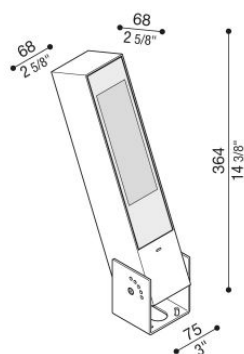

Flag 330 Reg

LT14010GSN

Lombardo.

Informazioni tecniche:

Installazione:	Parete, Terra
Materiale Corpo:	Alluminio
Finitura:	Grigio High Tech RAL 9006
Trattamento:	Bordo Mare
Tipo di diffusore:	Vetro serigrafato
Inclinazione ottica:	30°
Tipo lampada:	LED
Classe energetica:	E
Temperatura colore:	4000K
CRI:	>80
LB Factor:	L80B20 - 50.000h
Rischio fotobiologico:	RG0
Potenza assorbita Watt:	19
Lumen:	2850
Real Lumen:	Max 1980
Alimentazione:	⊗ esclusa
LED:	24V
Classe di isolamento:	⚡ CL.III
Grado di protezione:	IP 66
Resistenza alla rottura:	IK 07 2J xx5
Marchi di Conformità:	CE UK ENEC

Fornito con staffa a 5 step di regolazione in alluminio verniciato.

Flag 330 Reg

LT14010GSN

Lombardo.

Simulazioni illuminotecniche:

flag_reg_330_optic_a

flag_reg_330_optic_d

flag_reg_330_optic_s