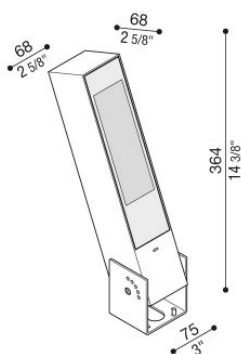

Flag 330 Reg

LT14010GS3

Lombardo.

Informazioni tecniche:

Installazione:	Parete, Terra
Materiale Corpo:	Alluminio
Finitura:	Grigio High Tech RAL 9006
Trattamento:	Bordo Mare
Tipo di diffusore:	Vetro serigrafato
Inclinazione ottica:	30°
Tipo lampada:	LED
Classe energetica:	E
Temperatura colore:	3000K
CRI:	>80
LB Factor:	L80B20 - 50.000h
Rischio fotobiologico:	RG0
Potenza assorbita Watt:	19
Lumen:	2850
Real Lumen:	Max 1980
Alimentazione:	⊗ esclusa
LED:	24V
Classe di isolamento:	⚡ CL.III
Grado di protezione:	IP 66
Resistenza alla rottura:	IK 07 2J xx5
Marchi di Conformità:	CE UK ENEC

Fornito con staffa a 5 step di regolazione in alluminio verniciato.

Flag 330 Reg

LT14010GS3

Lombardo.

Simulazioni illuminotecniche:

flag_reg_330_optic_a

flag_reg_330_optic_d

flag_reg_330_optic_s