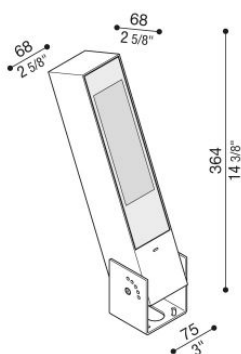

# Flag 330 Reg

LT14010GS3

**Lombardo.**

## Informazioni tecniche:

Installazione:	Parete, Terra
Materiale Corpo:	Alluminio
Finitura:	Grigio High Tech RAL 9006
Trattamento:	Bordo Mare
Tipo di diffusore:	Vetro serigrafato
Inclinazione ottica:	30°
Tipo lampada:	LED
Classe energetica:	E
Temperatura colore:	3000K
CRI:	>80
LB Factor:	L80B20 - 50.000h
Rischio fotobiologico:	RG0
Potenza assorbita Watt:	19
Lumen:	2850
Real Lumen:	Max 1980
Alimentazione:	⊗ esclusa
LED:	24V
Classe di isolamento:	⚡ CL.III
Grado di protezione:	<b>IP 66</b>
Resistenza alla rottura:	<b>IK 07 2J xx5</b>
Marchi di Conformità:	CE UK ENEC

Fornito con staffa a 5 step di regolazione in alluminio verniciato.