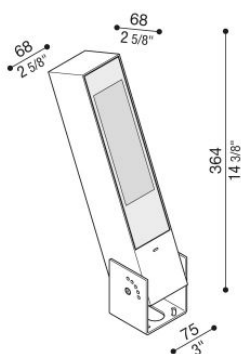

Flag 330 Reg

LT14010GD3

Lombardo.

Informazioni tecniche:

Installazione:	Parete, Terra
Materiale Corpo:	Alluminio
Finitura:	Grigio High Tech RAL 9006
Trattamento:	Bordo Mare
Tipo di diffusore:	Vetro serigrafato
Inclinazione ottica:	Diff.
Tipo lampada:	LED
Classe energetica:	E
Temperatura colore:	3000K
CRI:	>80
LB Factor:	L80B20 - 50.000h
Rischio fotobiologico:	RG0
Potenza assorbita Watt:	19
Lumen:	2850
Real Lumen:	Max 1980
Alimentazione:	⊗ esclusa
LED:	24V
Classe di isolamento:	⚡ CL.III
Grado di protezione:	IP 66
Resistenza alla rottura:	IK 07 2J xx5
Marchi di Conformità:	CE UK ENEC

Fornito con staffa a 5 step di regolazione in alluminio verniciato.

Flag 330 Reg

LT14010GD3

Lombardo.

Simulazioni illuminotecniche:

flag_reg_330_optic_a

flag_reg_330_optic_d

flag_reg_330_optic_s

flag_reg_330_optic_w

Flag 330 Reg

LT14010GD3

Lombardo.

Curva fotometrica: