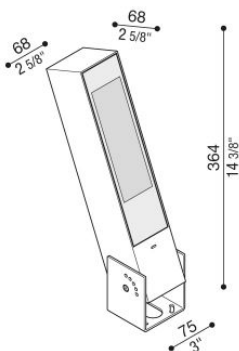

Flag 330 Reg

LT14010GD3

Lombardo.

Informazioni tecniche:

Installazione:	Parete, Terra
Materiale Corpo:	Alluminio
Finitura:	Grigio High Tech RAL 9006
Trattamento:	Bordo Mare
Tipo di diffusore:	Vetro serigrafato
Inclinazione ottica:	Diff.
Tipo lampada:	LED
Classe energetica:	E
Temperatura colore:	3000K
CRI:	>80
LB Factor:	L80B20 - 50.000h
Rischio fotobiologico:	RG0
Potenza assorbita Watt:	19
Lumen:	2850
Real Lumen:	Max 1980
Alimentazione:	⊗ esclusa
LED:	24V
Classe di isolamento:	⚡ CL.III
Grado di protezione:	IP 66
Resistenza alla rottura:	IK 07 2J xx5
Marchi di Conformità:	CE UK ENEC

Fornito con staffa a 5 step di regolazione in alluminio verniciato.

Flag 330 Reg

LT14010GD3

Lombardo.

Simulazioni illuminotecniche:

flag_reg_330_optic_a

flag_reg_330_optic_d

flag_reg_330_optic_s

flag_reg_330_optic_w

Flag 330 Reg

LT14010GD3

Lombardo.

Curva fotometrica: