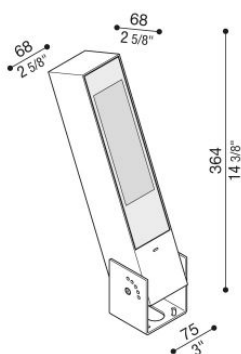

# Flag 330 Reg

LT14010GA3

**Lombardo.**

## Informazioni tecniche:

Installazione:	Parete, Terra
Materiale Corpo:	Alluminio
Finitura:	Grigio High Tech RAL 9006
Trattamento:	Bordo Mare
Tipo di diffusore:	Vetro serigrafato
Inclinazione ottica:	Asymm.
Tipo lampada:	LED
Classe energetica:	E
Temperatura colore:	3000K
CRI:	>80
LB Factor:	L80B20 - 50.000h
Rischio fotobiologico:	RG0
Potenza assorbita Watt:	19
Lumen:	2850
Real Lumen:	Max 1980
Alimentazione:	⊗ esclusa
LED:	24V
Classe di isolamento:	⚡ CL.III
Grado di protezione:	<b>IP 66</b>
Resistenza alla rottura:	<b>IK 07 2J xx5</b>
Marchi di Conformità:	CE UK ENEC

Fornito con staffa a 5 step di regolazione in alluminio verniciato.