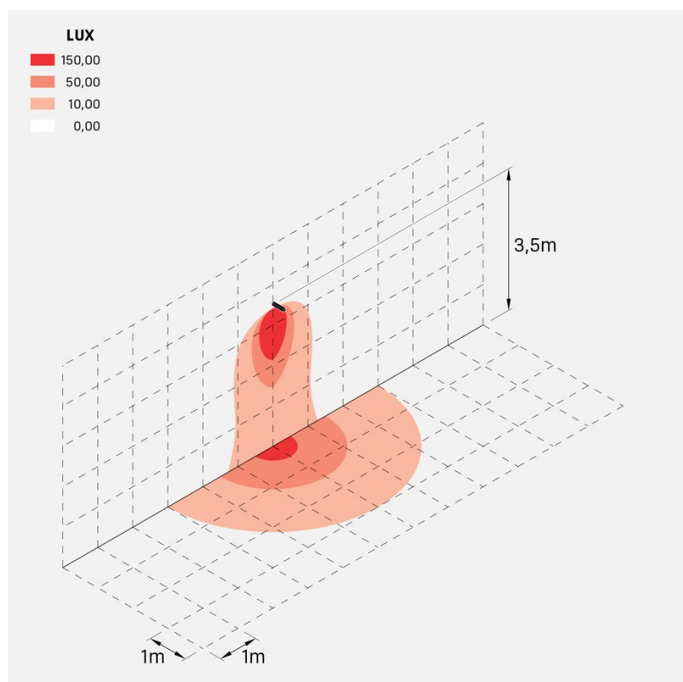

Flag 330 Reg

LT14010GA2

Lombardo.

Informazioni tecniche:

Installazione:	Parete, Terra
Materiale Corpo:	Alluminio
Finitura:	Grigio High Tech RAL 9006
Trattamento:	Bordo Mare
Tipo di diffusore:	Vetro serigrafato
Inclinazione ottica:	Asymm.
Tipo lampada:	LED
Classe energetica:	E
Temperatura colore:	2700K
CRI:	>80
LB Factor:	L80B20 - 50.000h
Rischio fotobiologico:	RG0
Potenza assorbita Watt:	19
Lumen:	2850
Real Lumen:	Max 1980
Alimentazione:	⊗ esclusa
LED:	24V
Classe di isolamento:	⚡ CL.III
Grado di protezione:	IP 66
Resistenza alla rottura:	IK 07 2J xx5
Marchi di Conformità:	CE UK ENEC

Fornito con staffa a 5 step di regolazione in alluminio verniciato.

Flag 330 Reg

LT14010GA2

Lombardo.

Simulazioni illuminotecniche:

flag_reg_330_optic_a

flag_reg_330_optic_d

flag_reg_330_optic_s

flag_reg_330_optic_w

Curva fotometrica: