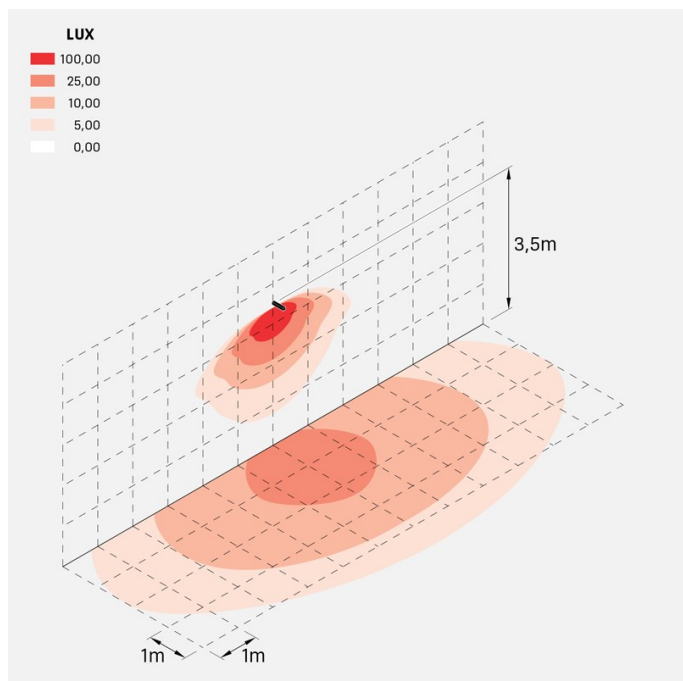

Flag 330 Reg

LT14010GA2

Lombardo.

Informazioni tecniche:

Installazione:	Parete, Terra
Materiale Corpo:	Alluminio
Finitura:	Grigio High Tech RAL 9006
Trattamento:	Bordo Mare
Tipo di diffusore:	Vetro serigrafato
Inclinazione ottica:	Asymm.
Tipo lampada:	LED
Classe energetica:	E
Temperatura colore:	2700K
CRI:	>80
LB Factor:	L80B20 - 50.000h
Rischio fotobiologico:	RG0
Potenza assorbita Watt:	19
Lumen:	2850
Real Lumen:	Max 1980
Alimentazione:	⊗ esclusa
LED:	24V
Classe di isolamento:	⚡ CL.III
Grado di protezione:	IP 66
Resistenza alla rottura:	IK 07 2J xx5
Marchi di Conformità:	CE UK ENEC

Fornito con staffa a 5 step di regolazione in alluminio verniciato.

Flag 330 Reg

LT14010GA2

Lombardo.

Simulazioni illuminotecniche:

flag_reg_330_optic_a

flag_reg_330_optic_d

flag_reg_330_optic_s

flag_reg_330_optic_w

Curva fotometrica: