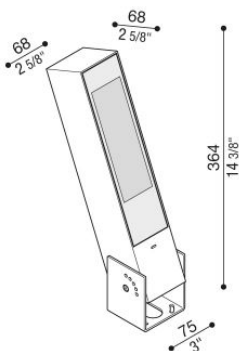

Flag 330 Reg

LT14010EWN

Lombardo.

Informazioni tecniche:

Installazione:	Parete, Terra
Materiale Corpo:	Alluminio
Finitura:	Grigio antracite RAL 7021
Trattamento:	Bordo Mare
Tipo di diffusore:	Vetro serigrafato
Inclinazione ottica:	Wide
Tipo lampada:	LED
Classe energetica:	E
Temperatura colore:	4000K
CRI:	>80
LB Factor:	L80B20 - 50.000h
Rischio fotobiologico:	RG0
Potenza assorbita Watt:	19
Lumen:	2850
Real Lumen:	Max 1980
Alimentazione:	⊗ esclusa
LED:	24V
Classe di isolamento:	⊠ CL.III
Grado di protezione:	IP 66
Resistenza alla rottura:	IK 07 2J xx5
Marchi di Conformità:	CE UK ENEC

Fornito con staffa a 5 step di regolazione in alluminio verniciato.

Flag 330 Reg

LT14010EWN

Lombardo.

LT14010EWN

Simulazioni illuminotecniche:

flag_reg_330_optic_a

flag_reg_330_optic_d

flag_reg_330_optic_s

flag_reg_330_optic_w

Flag 330 Reg

LT14010EWN

Lombardo.

Curva fotometrica: