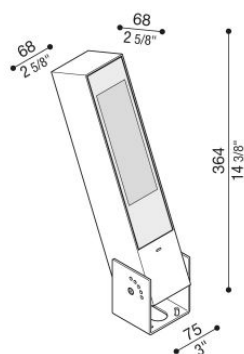

# Flag 330 Reg

LT14010EW2

**Lombardo.**

## Informazioni tecniche:

Installazione:	Parete, Terra
Materiale Corpo:	Alluminio
Finitura:	Grigio antracite RAL 7021
Trattamento:	Bordo Mare
Tipo di diffusore:	Vetro serigrafato
Inclinazione ottica:	Wide
Tipo lampada:	LED
Classe energetica:	E
Temperatura colore:	2700K
CRI:	>80
LB Factor:	L80B20 - 50.000h
Rischio fotobiologico:	RG0
Potenza assorbita Watt:	19
Lumen:	2850
Real Lumen:	Max 1980
Alimentazione:	⊗ esclusa
LED:	24V
Classe di isolamento:	⚡ CL.III
Grado di protezione:	<b>IP 66</b>
Resistenza alla rottura:	<b>IK 07 2J xx5</b>
Marchi di Conformità:	CE UK ENEC