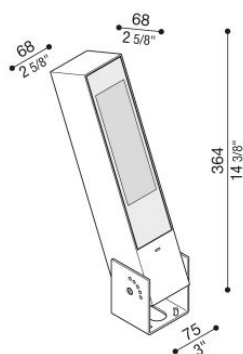

Flag 330 Reg

LT14010ES3

Lombardo.

Informazioni tecniche:

Installazione:	Parete, Terra
Materiale Corpo:	Alluminio
Finitura:	Grigio antracite RAL 7021
Trattamento:	Bordo Mare
Tipo di diffusore:	Vetro serigrafato
Inclinazione ottica:	30°
Tipo lampada:	LED
Classe energetica:	E
Temperatura colore:	3000K
CRI:	>80
LB Factor:	L80B20 - 50.000h
Rischio fotobiologico:	RG0
Potenza assorbita Watt:	19
Lumen:	2850
Real Lumen:	Max 1980
Alimentazione:	⊗ esclusa
LED:	24V
Classe di isolamento:	⚡ CL.III
Grado di protezione:	IP 66
Resistenza alla rottura:	IK 07 2J xx5
Marchi di Conformità:	CE UK ENEC

Fornito con staffa a 5 step di regolazione in alluminio verniciato.

Flag 330 Reg

LT14010ES3

Lombardo.

Simulazioni illuminotecniche:

flag_reg_330_optic_a

flag_reg_330_optic_d

flag_reg_330_optic_s