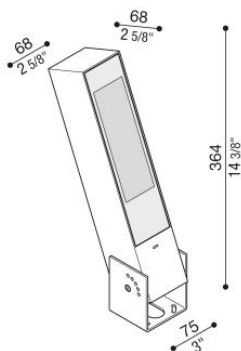

# Flag 330 Reg

LT14010ED3

**Lombardo.**

## Informazioni tecniche:

Installazione:	Parete, Terra
Materiale Corpo:	Alluminio
Finitura:	Grigio antracite RAL 7021
Trattamento:	Bordo Mare
Tipo di diffusore:	Vetro serigrafato
Inclinazione ottica:	Diff.
Tipo lampada:	LED
Classe energetica:	E
Temperatura colore:	3000K
CRI:	>80
LB Factor:	L80B20 - 50.000h
Rischio fotobiologico:	RG0
Potenza assorbita Watt:	19
Lumen:	2850
Real Lumen:	Max 1980
Alimentazione:	⊗ esclusa
LED:	24V
Classe di isolamento:	⊠ CL.III
Grado di protezione:	<b>IP 66</b>
Resistenza alla rottura:	<b>IK 07 2J xx5</b>
Marchi di Conformità:	CE UK ENEC