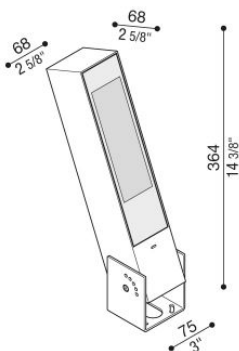

# Flag 330 Reg

LT14010ED3

**Lombardo.**

## Informazioni tecniche:

Installazione:	Parete, Terra
Materiale Corpo:	Alluminio
Finitura:	Grigio antracite RAL 7021
Trattamento:	Bordo Mare
Tipo di diffusore:	Vetro serigrafato
Inclinazione ottica:	Diff.
Tipo lampada:	LED
Classe energetica:	E
Temperatura colore:	3000K
CRI:	>80
LB Factor:	L80B20 - 50.000h
Rischio fotobiologico:	RG0
Potenza assorbita Watt:	19
Lumen:	2850
Real Lumen:	Max 1980
Alimentazione:	⊗ esclusa
LED:	24V
Classe di isolamento:	⚡ CL.III
Grado di protezione:	<b>IP 66</b>
Resistenza alla rottura:	<b>IK 07 2J xx5</b>
Marchi di Conformità:	CE UK ENEC