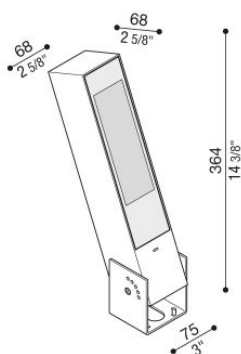

Flag 330 Reg

LT14010ED3

Lombardo.

Informazioni tecniche:

Installazione:	Parete, Terra
Materiale Corpo:	Alluminio
Finitura:	Grigio antracite RAL 7021
Trattamento:	Bordo Mare
Tipo di diffusore:	Vetro serigrafato
Inclinazione ottica:	Diff.
Tipo lampada:	LED
Classe energetica:	E
Temperatura colore:	3000K
CRI:	>80
LB Factor:	L80B20 - 50.000h
Rischio fotobiologico:	RG0
Potenza assorbita Watt:	19
Lumen:	2850
Real Lumen:	Max 1980
Alimentazione:	⊗ esclusa
LED:	24V
Classe di isolamento:	⚡ CL.III
Grado di protezione:	IP 66
Resistenza alla rottura:	IK 07 2J xx5
Marchi di Conformità:	CE UK ENEC

Fornito con staffa a 5 step di regolazione in alluminio verniciato.

Flag 330 Reg

LT14010ED3

Lombardo.

Simulazioni illuminotecniche:

flag_reg_330_optic_a

flag_reg_330_optic_d

flag_reg_330_optic_s

flag_reg_330_optic_w

Flag 330 Reg

LT14010ED3

Lombardo.

Curva fotometrica: