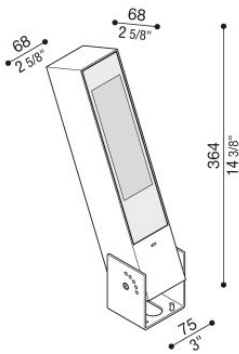

Flag 330 Reg

LT14010EAN

Lombardo.

Informazioni tecniche:

Installazione:	Parete, Terra
Materiale Corpo:	Alluminio
Finitura:	Grigio antracite RAL 7021
Trattamento:	Bordo Mare
Tipo di diffusore:	Vetro serigrafato
Inclinazione ottica:	Asymm.
Tipo lampada:	LED
Classe energetica:	E
Temperatura colore:	4000K
CRI:	>80
LB Factor:	L80B20 - 50.000h
Rischio fotobiologico:	RG0
Potenza assorbita Watt:	19
Lumen:	2850
Real Lumen:	Max 1980
Alimentazione:	⊗ esclusa
LED:	24V
Classe di isolamento:	⚡ CL.III
Grado di protezione:	IP 66
Resistenza alla rottura:	IK 07 2J xx5
Marchi di Conformità:	CE UK ENEC

Fornito con staffa a 5 step di regolazione in alluminio verniciato.

Flag 330 Reg

LT14010EAN

Lombardo.

Simulazioni illuminotecniche:

flag_reg_330_optic_a

flag_reg_330_optic_d

flag_reg_330_optic_s

flag_reg_330_optic_w

Flag 330 Reg

LT14010EAN

Lombardo.

Curva fotometrica: