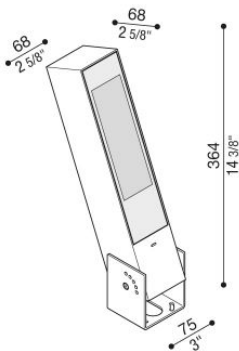

# Flag 330 Reg

LT14010EAN

**Lombardo.**

## Informazioni tecniche:

Installazione:	Parete, Terra
Materiale Corpo:	Alluminio
Finitura:	Grigio antracite RAL 7021
Trattamento:	Bordo Mare
Tipo di diffusore:	Vetro serigrafato
Inclinazione ottica:	Asymm.
Tipo lampada:	LED
Classe energetica:	E
Temperatura colore:	4000K
CRI:	>80
LB Factor:	L80B20 - 50.000h
Rischio fotobiologico:	RG0
Potenza assorbita Watt:	19
Lumen:	2850
Real Lumen:	Max 1980
Alimentazione:	⊗ esclusa
LED:	24V
Classe di isolamento:	⊠ CL.III
Grado di protezione:	<b>IP 66</b>
Resistenza alla rottura:	<b>IK 07 2J xx5</b>
Marchi di Conformità:	CE UK ENEC